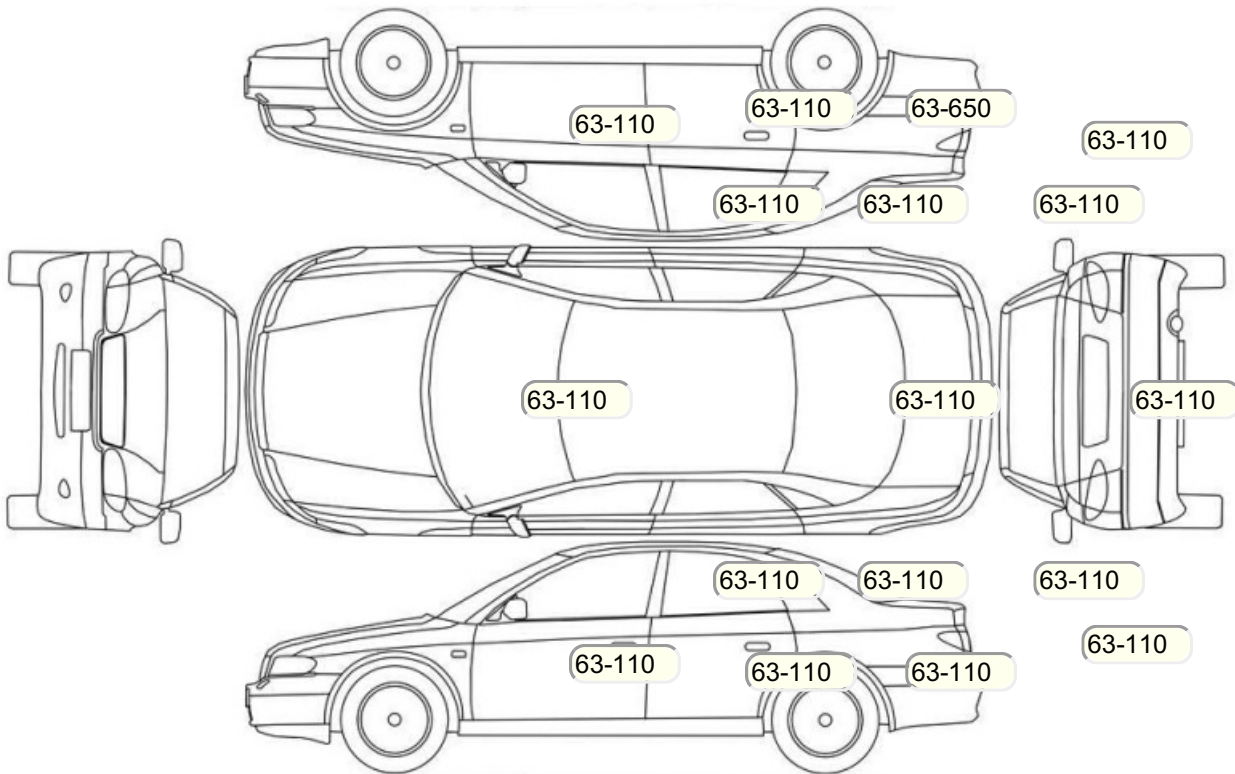

Осмотр состояния ЛКП, мкр

Повреждения экс- и интерьера

Элемент	Состояние ЛКП элемента	Повреждение
Дверь задняя правая	Окрашено, Ремонт	

Комплектация

- 1 Круиз-контроль Круиз-контроль
- 2 Подушки безопасности 8
- 3 Регулировка руля В 2 направлениях
- 4 Регулировка сиденья переднего пассажира Электропривод
- 5 Регулировка сиденья водителя Электропривод
- 6 Ксеноновые фары Ближний свет
- 7 Обогрев сидений Передние
- 8 Динамики 6
- 9 Система кондиционирования воздуха Климат (2 зоны)
- 10 Усилитель руля Гидроусилитель
- 11 Электростеклоподъемники Все
- 12 Тонированные стекла
- 13 Прикуриватель и пепельница
- 14 Поддон в багажнике
- 15 Омыватель фар
- 16 Обогрев зеркал
- 17 Бортовой компьютер
- 18 AUX
- 19 Передние противотуманные фары
- 20 Центральный замок
- 21 Иммобилайзер
- 22 ESP
- 23 Подушки безопасности оконные (шторки)
- 24 Подушки безопасности боковые
- 25 Подушка безопасности пассажира
- 26 Подушка безопасности водителя
- 27 Парктроник
- 28 Система контроля давления в шинах
- 29 Система курсовой устойчивости
- 30 Антипробуксовочная система
- 31 Антиблокировочная система (ABS)
- 32 Система доступа без ключа
- 33 Парктроник передний
- 34 Парктроник задний
- 35 USB порт
- 36 Передний центральный подлокотник
- 37 Люк
- 38 Мультируль
- 39 Isofix(передний ряд)
- 40 Электроподъемники передние
- 41 Электроподъемники задние
- 42 Темный салон
- 43 Отделка кожей рычага КПП
- 44 Отделка кожей рулевого колеса
- 45 Лакокрасочное покрытие металлик
- 46 Датчик света
- 47 Датчик дождя
- 48 Защита картера двигателя
- 49 Иммобилайзер (не штатный)
- 50 Штатная сигнализация