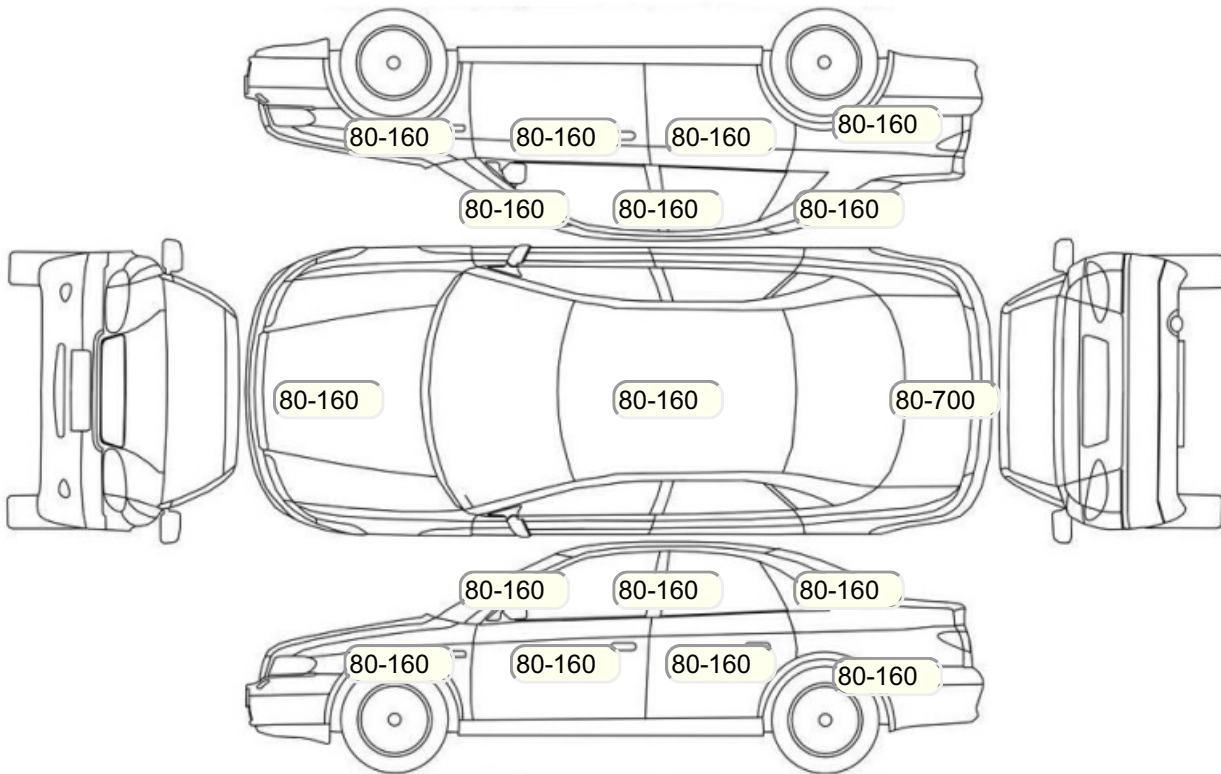

Осмотр состояния ЛКП, мкр

Повреждения экс- и интерьера

Элемент	Состояние ЛКП элемента	Повреждение
---------	------------------------	-------------

Комплектация

- 1 Круиз-контроль Круиз-контроль
- 2 Подушки безопасности 5
- 3 Регулировка руля В 2 направлениях
- 4 Регулировка сиденья переднего пассажира Механическая
- 5 Регулировка сиденья водителя Механическая
- 6 Обогрев сидений Передние
- 7 Проигрыватель аудио Аудиоподготовка
- 8 Динамики 6
- 9 Система кондиционирования воздуха Климат (2 зоны)
- 10 Усилитель руля Электроусилитель
- 11 Электростеклоподъемники Все
- 12 Штатная аудиоподготовка
- 13 Тонированные стекла
- 14 Регулировка руля по высоте и вылету
- 15 Прикуриватель и пепельница
- 16 Активный усилитель руля
- 17 Поддон в багажнике
- 18 Обогрев зеркал
- 19 Бортовой компьютер
- 20 AUX
- 21 Светодиодные фары
- 22 Электропривод регулировки зеркал
- 23 Центральный замок
- 24 Иммоилайзер
- 25 Isofix/LATCH
- 26 ESP
- 27 Датчик усталости водителя
- 28 Подушки безопасности оконные (шторки)
- 29 Подушки безопасности боковые задние
- 30 Подушки безопасности боковые
- 31 Подушка безопасности пассажира
- 32 Подушка безопасности для защиты коленей водителя
- 33 Подушка безопасности водителя
- 34 Парктроник
- 35 Система помощи при спуске
- 36 Система помощи при подъеме
- 37 Система курсовой устойчивости
- 38 Антипробуксовочная система
- 39 Антиблокировочная система (ABS)
- 40 Система доступа без ключа
- 41 Регулировка сидений водителя по высоте
- 42 Парктроник задний
- 43 Камера заднего вида
- 44 Запуск двигателя с кнопки
- 45 Лобовое стекло с подогревом
- 46 Навигационная система
- 47 Bluetooth
- 48 USB порт
- 49 Подогрев передних сидений
- 50 Передний центральный подлокотник
- 51 Фаркоп
- 52 Электропривод складывания зеркал
- 53 Мультируль
- 54 Регулировка передних по высоте
- 55 ЭРА-ГЛОНАСС
- 56 Помощи при торможении (BAS, EBD)
- 57 Электроподъемники передние
- 58 Электроподъемники задние
- 59 Темный салон
- 60 Отделка кожей рычага КПП
- 61 Отделка кожей рулевого колеса
- 62 Датчик света
- 63 Датчик дождя
- 64 Защита картера двигателя
- 65 Рейлинги на крыше