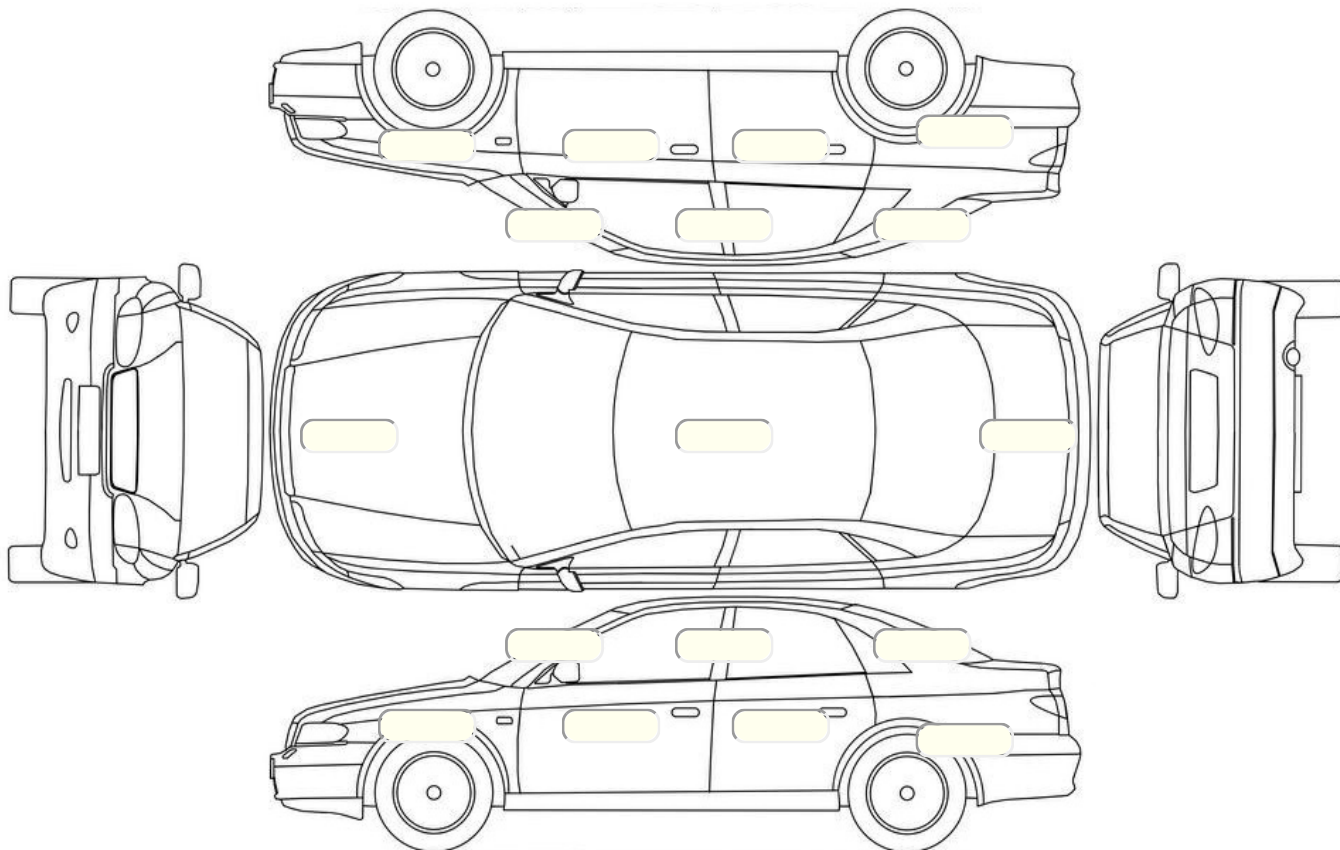

Осмотр состояния ЛКП, мкр

Повреждения экс- и интерьера

Элемент	Состояние ЛКП элемента	Повреждение
---------	------------------------	-------------

Комплектация

- 1 Круиз-контроль Круиз-контроль
- 2 Подушки безопасности 6
- 3 Регулировка руля В 2 направлениях
- 4 Регулировка сиденья переднего пассажира Электропривод
- 5 Регулировка сиденья водителя Электропривод с памятью
- 6 Ксеноновые фары Ближний свет
- 7 Обогрев сидений Передние + задние
- 8 Проигрыватель аудио CD-чейнджер
- 9 Динамики 6
- 10 Система кондиционирования воздуха Климат (2 зоны)
- 11 Усилитель руля Гидроусилитель
- 12 Электростеклоподъемники Все
- 13 Штатная аудиоподготовка
- 14 Тонированные стекла
- 15 Регулировка руля по высоте и вылету
- 16 Прикуриватель и пепельница
- 17 Омыватель фар
- 18 Обогрев зеркал
- 19 Бортовой компьютер
- 20 AUX
- 21 Передние противотуманные фары
- 22 Электропривод регулировки зеркал
- 23 Центральный замок
- 24 Иммобилайзер
- 25 Isofix/LATCH
- 26 Подушки безопасности боковые
- 27 Подушка безопасности пассажира
- 28 Подушка безопасности водителя
- 29 Антиблокировочная система (ABS)
- 30 Электрорегулировка руля
- 31 Регулировка сидений водителя по высоте
- 32 USB порт
- 33 Регулировка руля с памятью положения
- 34 Мультируль
- 35 Электроподъемники передние
- 36 Электроподъемники задние
- 37 Темный салон
- 38 Отделка кожей рычага КПП
- 39 Отделка кожей рулевого колеса
- 40 Лакокрасочное покрытие металллик
- 41 Датчик света
- 42 Датчик дождя
- 43 Защита картера двигателя