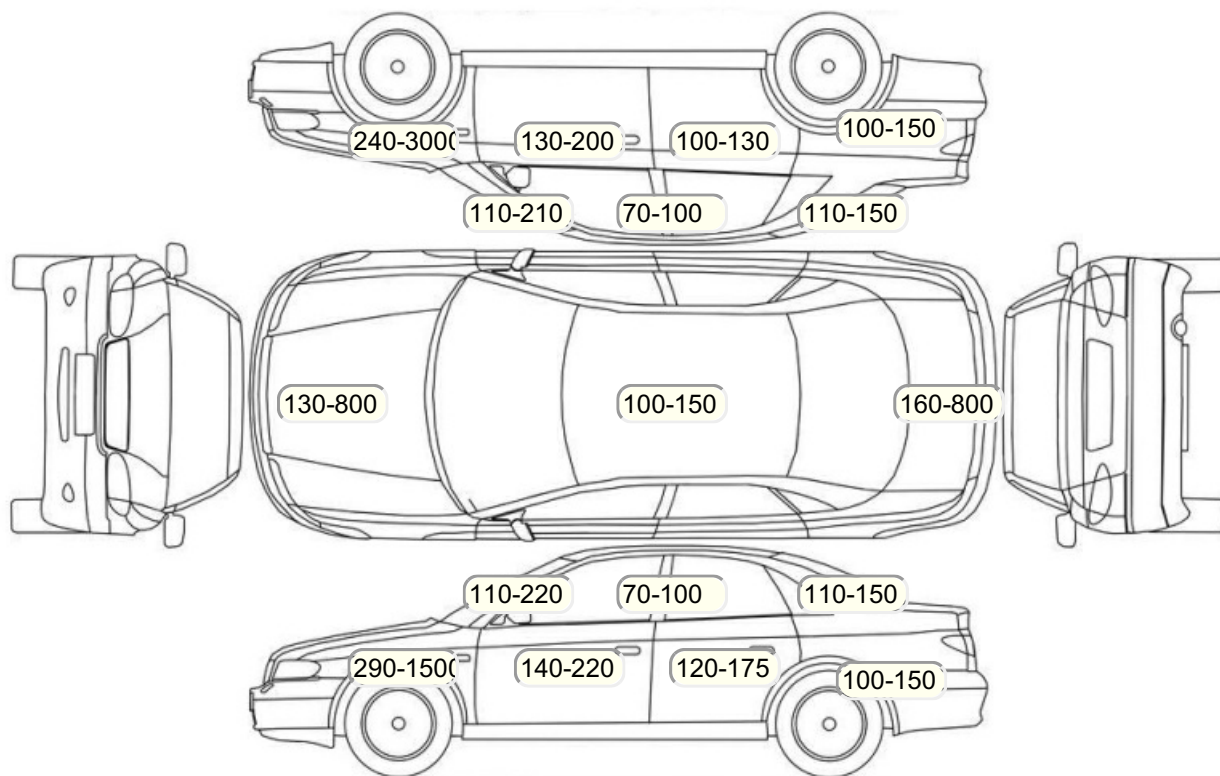

Осмотр состояния ЛКП, мкр

Повреждения экс- и интерьера

Элемент	Состояние ЛКП элемента	Повреждение
---------	------------------------	-------------

Комплектация

- 1 Подушки безопасности 2
- 2 Регулировка руля В 1 направлении
- 3 Регулировка сиденья переднего пассажира Механическая
- 4 Регулировка сиденья водителя Механическая
- 5 Динамики 4
- 6 Система кондиционирования воздуха Климат (2 зоны)
- 7 Усилитель руля Гидроусилитель
- 8 Электростеклоподъемники Все
- 9 Штатная аудиоподготовка
- 10 Обогрев зеркал
- 11 Бортовой компьютер
- 12 AUX
- 13 Галогеновые фары
- 14 Электропривод регулировки зеркал
- 15 Центральный замок
- 16 Блокировка задних дверей
- 17 Подушка безопасности пассажира
- 18 Подушка безопасности водителя
- 19 Система курсовой устойчивости
- 20 Антиблокировочная система (ABS)
- 21 USB порт
- 22 Мультируль
- 23 Турбированный двигатель
- 24 Электроподъемники передние
- 25 Электроподъемники задние
- 26 Темный салон
- 27 Отделка кожей рычага КПП
- 28 Отделка кожей рулевого колеса
- 29 Индикатор внешней температуры