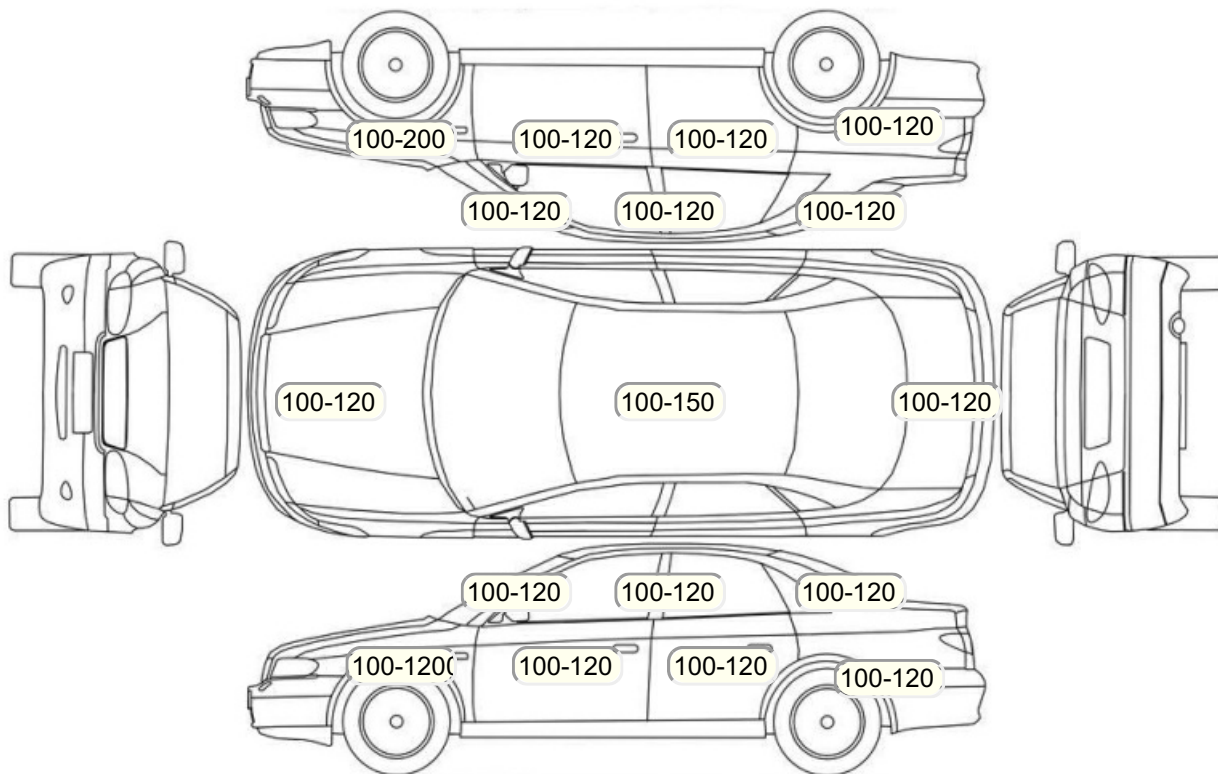

Акт осмотра автомобиля

Московская обл., г. Химки

02.08.2024

Марка	Nissan	Модель	Almera
Год	01/01/2014	Пробег	114063 км
ВИН	Z8NAJL01052217119	Цвет	Бежевый
Двигатель	1598 см / Бензин	Коробка передач	автоматическая коробка
Тип кузова	Седан	Привод	передний привод
ПТС	Оригинал	Кол-во регистраций	2
Кол-во ключей	2	Гарантия до	/Нет
Предварительная оценка		Второй комплект колес/шин	Нет

Осмотр состояния ЛКП, мкр

Повреждения экс- и интерьера

Элемент	Состояние ЛКП элемента	Повреждение