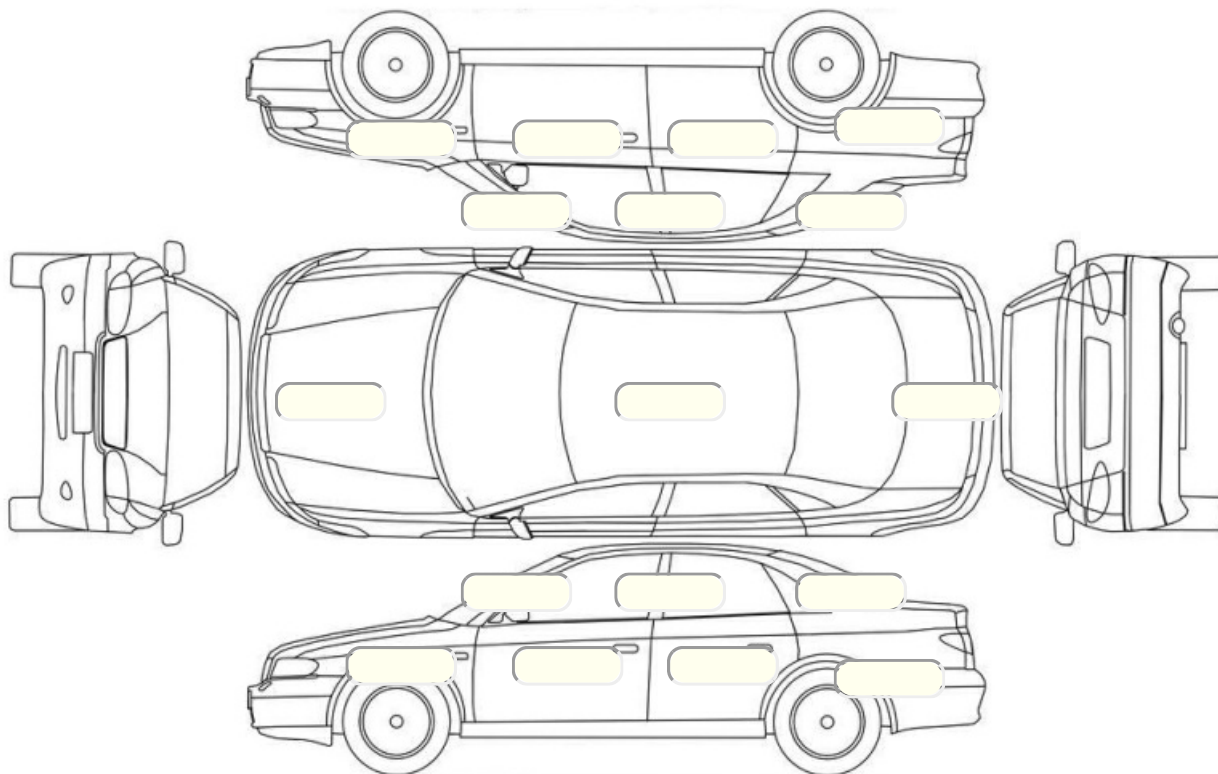

Акт осмотра автомобиля

г. Санкт-Петербург

29.07.2024

Марка	Honda	Модель	CR-V
Год	01/01/2006	Пробег	420000 км
ВИН	SHSRD88806U421599	Цвет	Черный
Двигатель	1997 см / Бензин	Коробка передач	автоматическая коробка
Тип кузова	Внедорожник 5 дв.	Привод	полный привод
ПТС	Оригинал	Кол-во регистраций	3
Кол-во ключей	1	Гарантия до	01.07.2024/Нет
Предварительная оценка		Второй комплект колес/шин	Нет

Осмотр состояния ЛКП, мкр

Повреждения экс- и интерьера

Элемент	Состояние ЛКП элемента	Повреждение