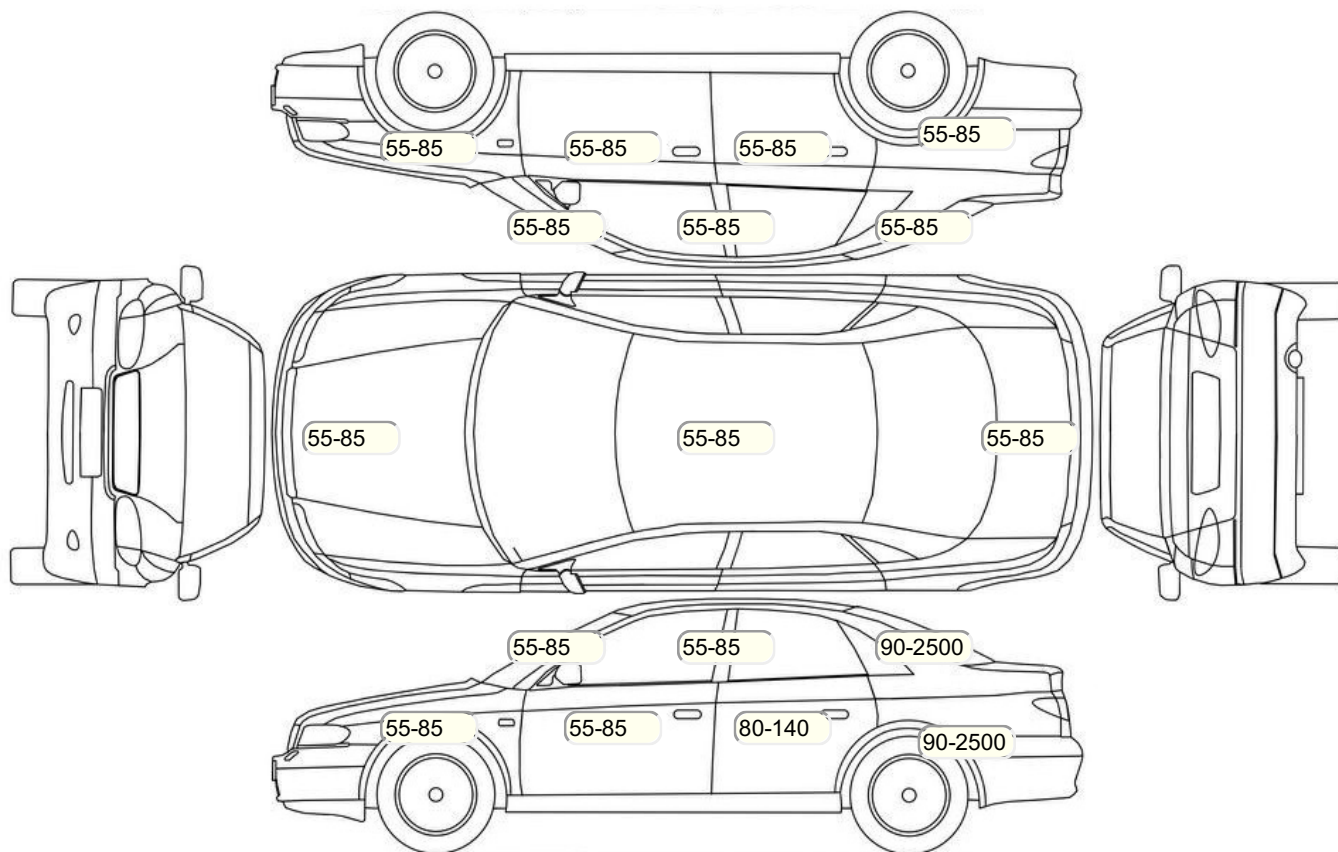

Акт осмотра автомобиля

Московская обл., г. Химки

19.07.2024

Марка	Kia	Модель	Rio
Год	01/01/2010	Пробег	110834 км
ВИН	XWEDH511AA0003339	Цвет	Бежевый
Двигатель	1399 см / Бензин	Коробка передач	механическая коробка
Тип кузова	Хэтчбек 5 дв.	Привод	передний привод
ПТС	Оригинал	Кол-во регистраций	1
Кол-во ключей	1	Гарантия до	Нет
Предварительная оценка		Второй комплект колес/шин	Нет

Осмотр состояния ЛКП, мкр

Повреждения экс- и интерьера

Элемент	Состояние ЛКП элемента	Повреждение
---------	------------------------	-------------