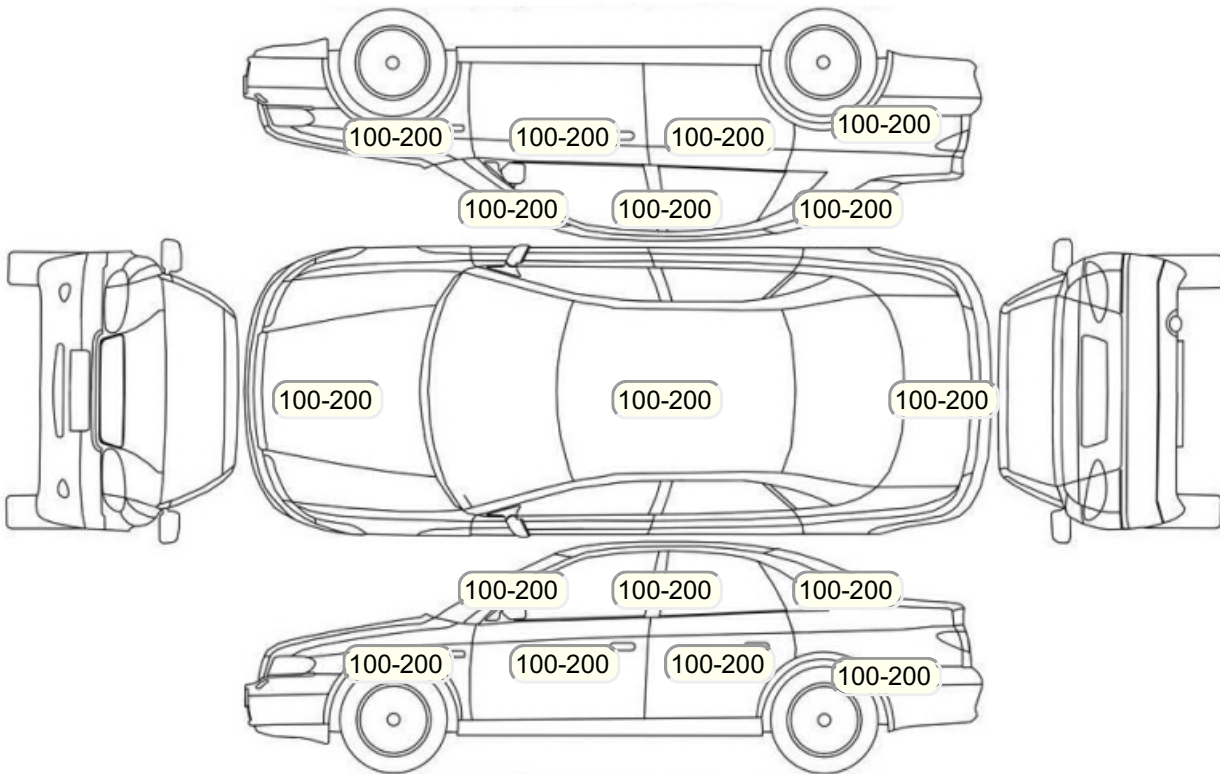

Осмотр состояния ЛКП, мкр

Повреждения экс- и интерьера

Элемент	Состояние ЛКП элемента	Повреждение
---------	------------------------	-------------

Комплектация

- 1 Подушки безопасности 2
- 2 Регулировка руля В 2 направлениях
- 3 Регулировка сиденья переднего пассажира Механическая
- 4 Регулировка сиденья водителя Механическая
- 5 Обогрев сидений Передние
- 6 Проигрыватель аудио Аудиоподготовка
- 7 Динамики 4
- 8 Система кондиционирования воздуха Кондиционер
- 9 Усилитель руля Гидроусилитель
- 10 Электростеклоподъемники Все
- 11 Розетка 12 V
- 12 Прикуриватель и пепельница
- 13 Обогрев зеркал
- 14 Бортовой компьютер
- 15 AUX
- 16 Галогеновые фары
- 17 Электропривод регулировки зеркал
- 18 Центральный замок
- 19 Блокировка задних дверей
- 20 ESP
- 21 Подушки безопасности оконные (шторки)
- 22 Подушка безопасности для защиты коленей водителя
- 23 Подушка безопасности водителя
- 24 Антипробуксовочная система
- 25 Антиблокировочная система (ABS)
- 26 Bluetooth
- 27 USB порт
- 28 Подогрев передних сидений
- 29 Передний центральный подлокотник
- 30 Розетка 220В
- 31 Электроподъемники передние
- 32 Темный салон
- 33 Лакокрасочное покрытие металлик
- 34 Индикатор внешней температуры
- 35 Защита картера двигателя