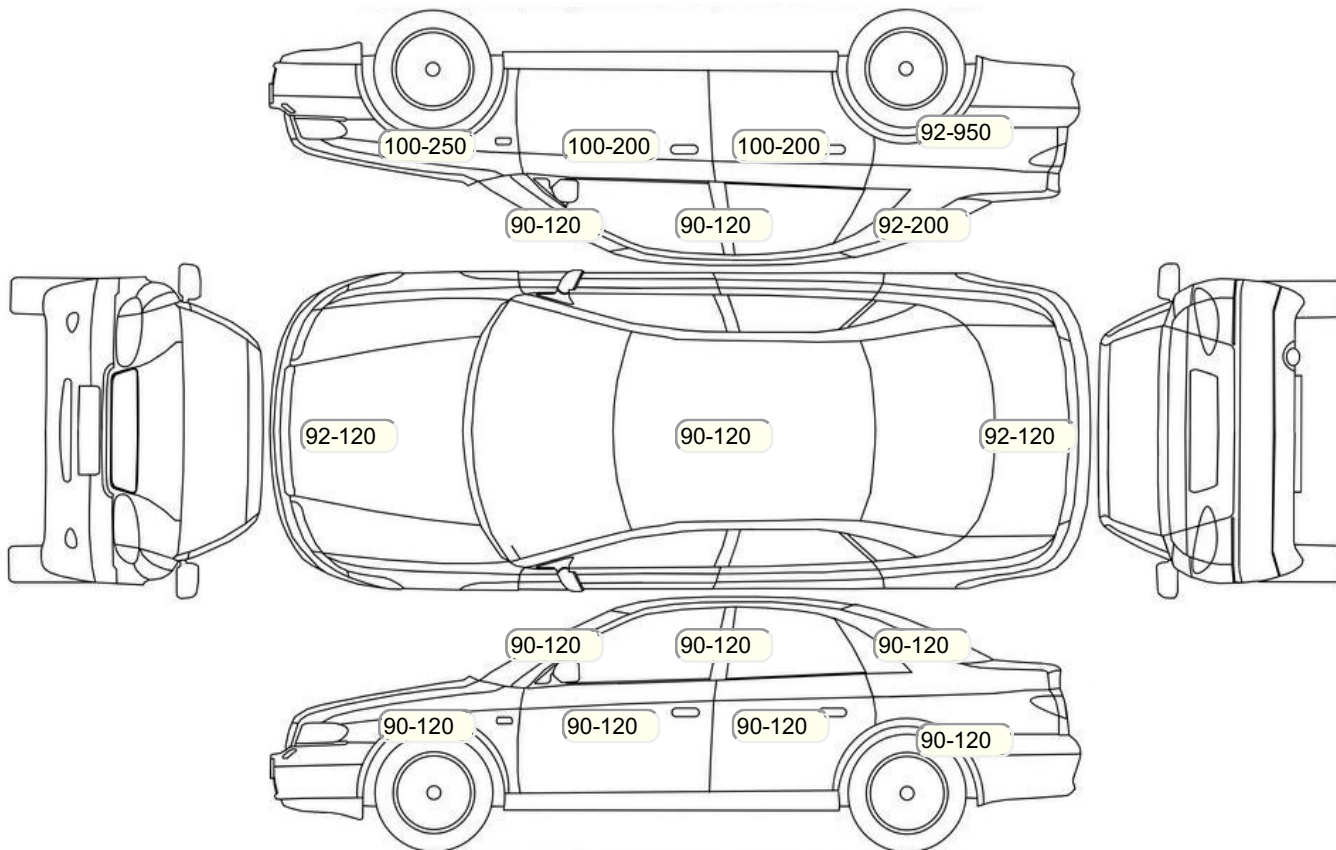

Осмотр состояния ЛКП, мкр

Повреждения экс- и интерьера

Элемент	Состояние ЛКП элемента	Повреждение
---------	------------------------	-------------

Комплектация

- 1 Подушки безопасности 4
- 2 Регулировка руля В 2 направлениях
- 3 Регулировка сиденья переднего пассажира Механическая
- 4 Регулировка сиденья водителя Механическая
- 5 Обогрев сидений Передние
- 6 Проигрыватель аудио CD-магнитола
- 7 Динамики 4
- 8 Система кондиционирования воздуха Кондиционер
- 9 Комплект шин R16
- 10 Дополнительный комплект колёс/шин Стальные R16
- 11 Усилитель руля Гидроусилитель
- 12 Электростеклоподъемники Передние
- 13 Обогрев зеркал
- 14 АУХ
- 15 Галогеновые фары
- 16 Центральный замок
- 17 Подушки безопасности боковые задние
- 18 Подушки безопасности боковые
- 19 Подушка безопасности пассажира
- 20 Подушка безопасности водителя
- 21 Антиблокировочная система (ABS)
- 22 Лобовое стекло с подогревом
- 23 USB порт
- 24 Подогрев передних сидений
- 25 Электроподъемники передние
- 26 Темный салон
- 27 Штатная сигнализация