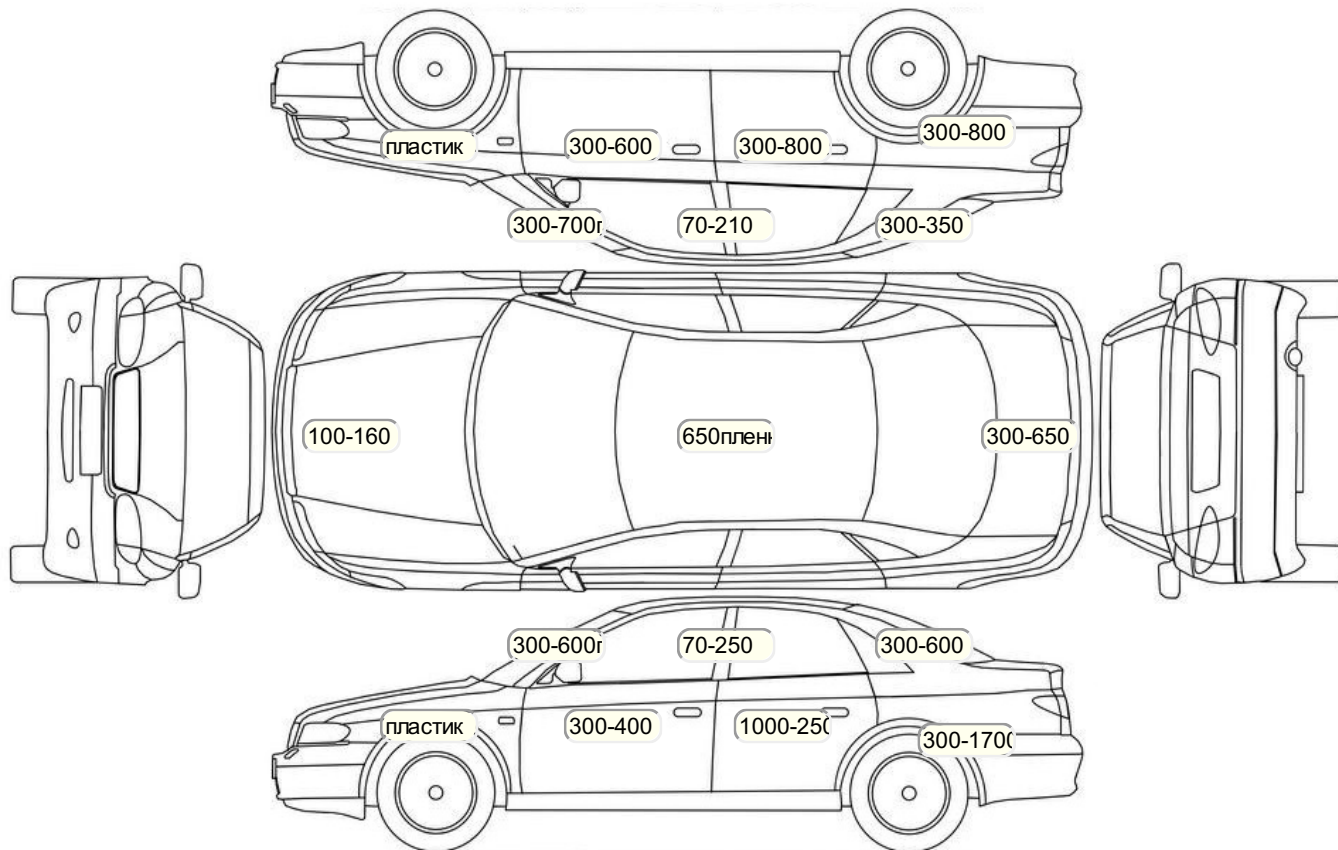

Акт осмотра автомобиля

г. Санкт-Петербург

21.06.2024

Марка	Volkswagen	Модель	Touareg
Год	01/01/2007	Пробег	594746 км
ВИН	WVGZZZ7LZ8D022886	Цвет	Серебристый
Двигатель	2967 см / Дизель	Коробка передач	автоматическая коробка
Тип кузова	Внедорожник 5 дв.	Привод	полный привод
ПТС	Оригинал	Кол-во регистраций	5
Кол-во ключей	1	Гарантия до	03.06.2021/Нет
Предварительная оценка		Второй комплект колес/шин	Нет

Осмотр состояния ЛКП, мкр

Повреждения экс- и интерьера

Элемент	Состояние ЛКП элемента	Повреждение