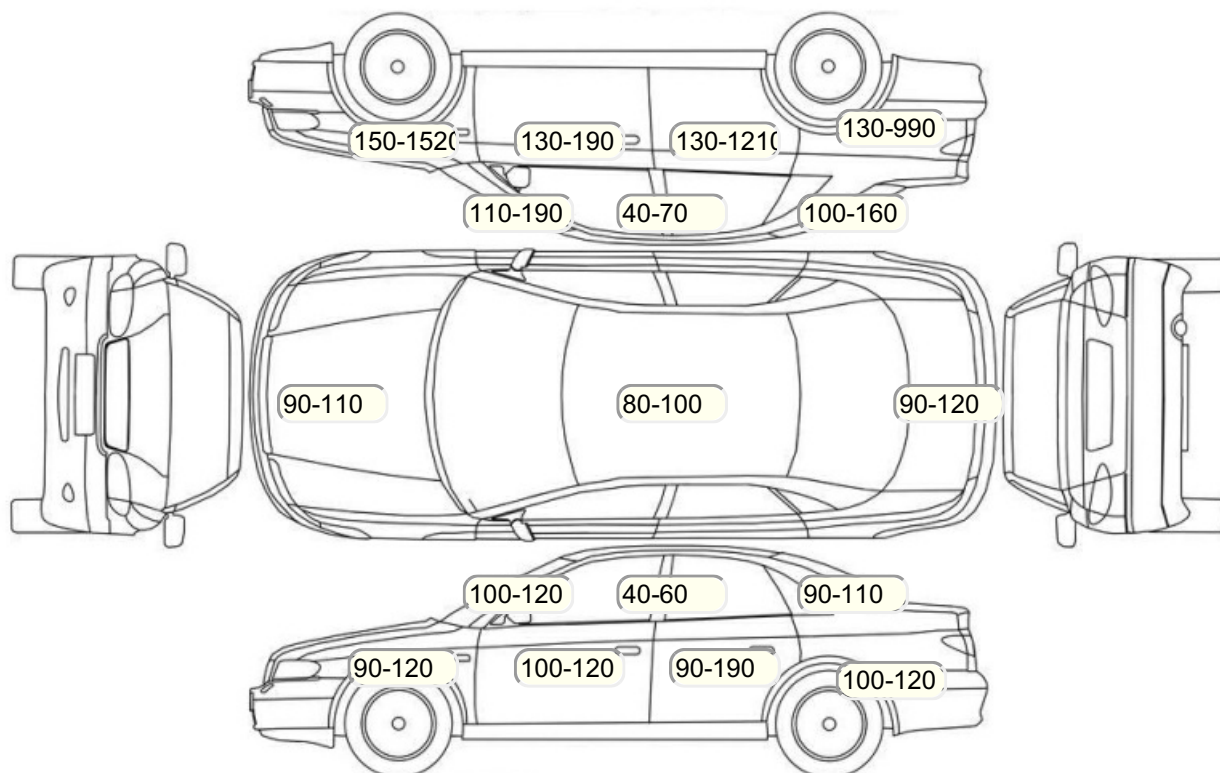

Осмотр состояния ЛКП, мкр

Повреждения экс- и интерьера

Элемент	Состояние ЛКП элемента	Повреждение
---------	------------------------	-------------

Комплектация

- 1 Подушки безопасности 2
- 2 Регулировка руля В 1 направлении
- 3 Регулировка сиденья переднего пассажира Механическая
- 4 Регулировка сиденья водителя Механическая
- 5 Обогрев сидений Передние
- 6 Проигрыватель аудио CD-магнитола
- 7 Динамики 4
- 8 Система кондиционирования воздуха Кондиционер
- 9 Усилитель руля Гидроусилитель
- 10 Электростеклоподъемники Все
- 11 Розетка 12 V
- 12 Прикуриватель и пепельница
- 13 Поддон в багажнике
- 14 Обогрев зеркал
- 15 Бортовой компьютер
- 16 AUX
- 17 Передние противотуманные фары
- 18 Автоматический корректор фар
- 19 Электропривод регулировки зеркал
- 20 Центральный замок
- 21 Имобилайзер
- 22 Подушка безопасности пассажира
- 23 Подушка безопасности водителя
- 24 Антиблокировочная система (ABS)
- 25 Подогрев передних сидений
- 26 Передний центральный подлокотник
- 27 Мультируль
- 28 Электроподъемники передние
- 29 Электроподъемники задние
- 30 Темный салон
- 31 Индикатор внешней температуры
- 32 Датчик света
- 33 Датчик дождя