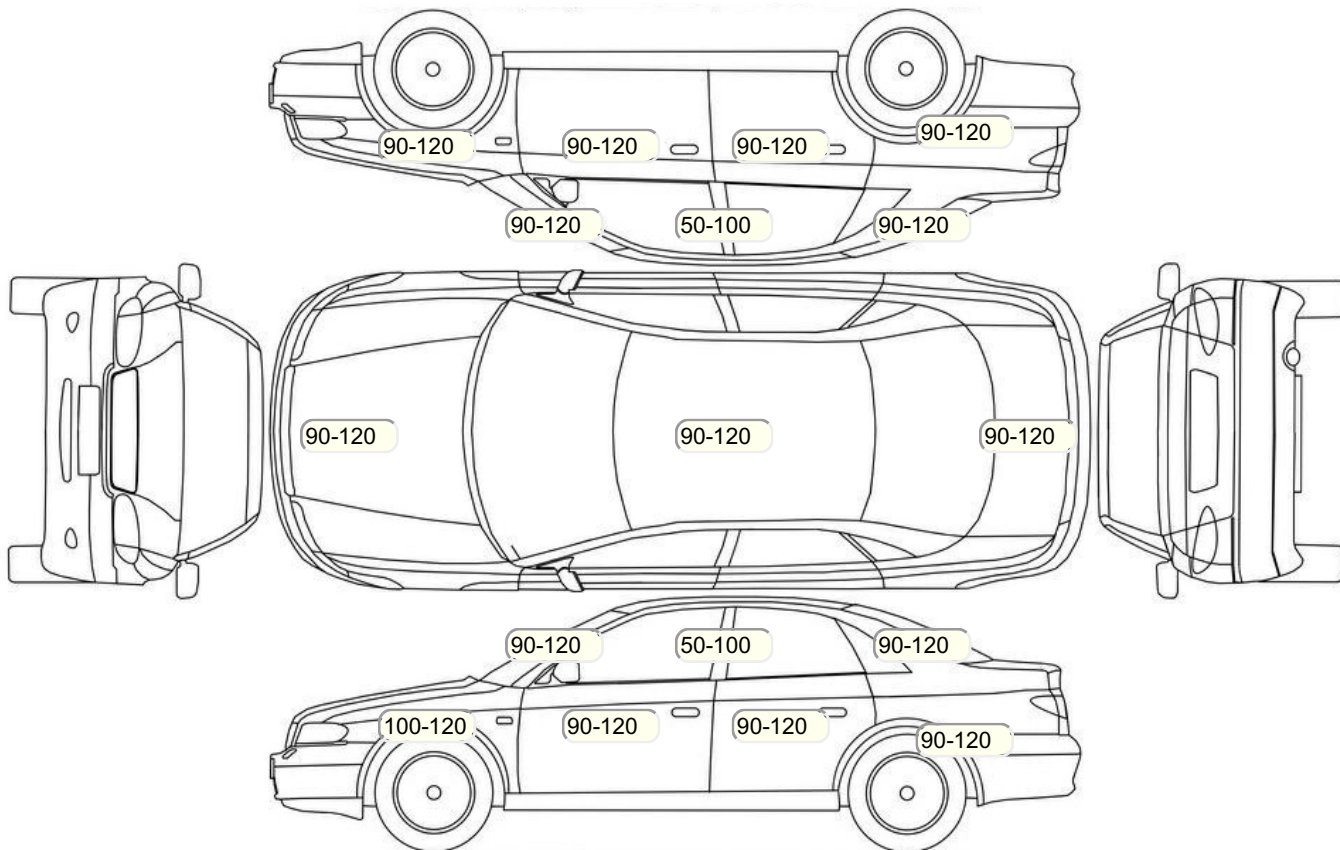

Акт осмотра автомобиля

г. Санкт-Петербург

02.07.2024

Марка	Киа	Модель	Sorento
Год	01/01/2017	Пробег	156622 км
ВИН	XMEKU811DHC016157	Цвет	Черный
Двигатель	2359 см / Бензин	Коробка передач	автоматическая коробка
Тип кузова	Внедорожник 5 дв.	Привод	полный привод
ПТС	Оригинал	Кол-во регистраций	2
Кол-во ключей	1	Гарантия до	01.06.2024/Нет
Предварительная оценка		Второй комплект колес/шин	Нет

Осмотр состояния ЛКП, мкр

Повреждения экс- и интерьера

Элемент	Состояние ЛКП элемента	Повреждение