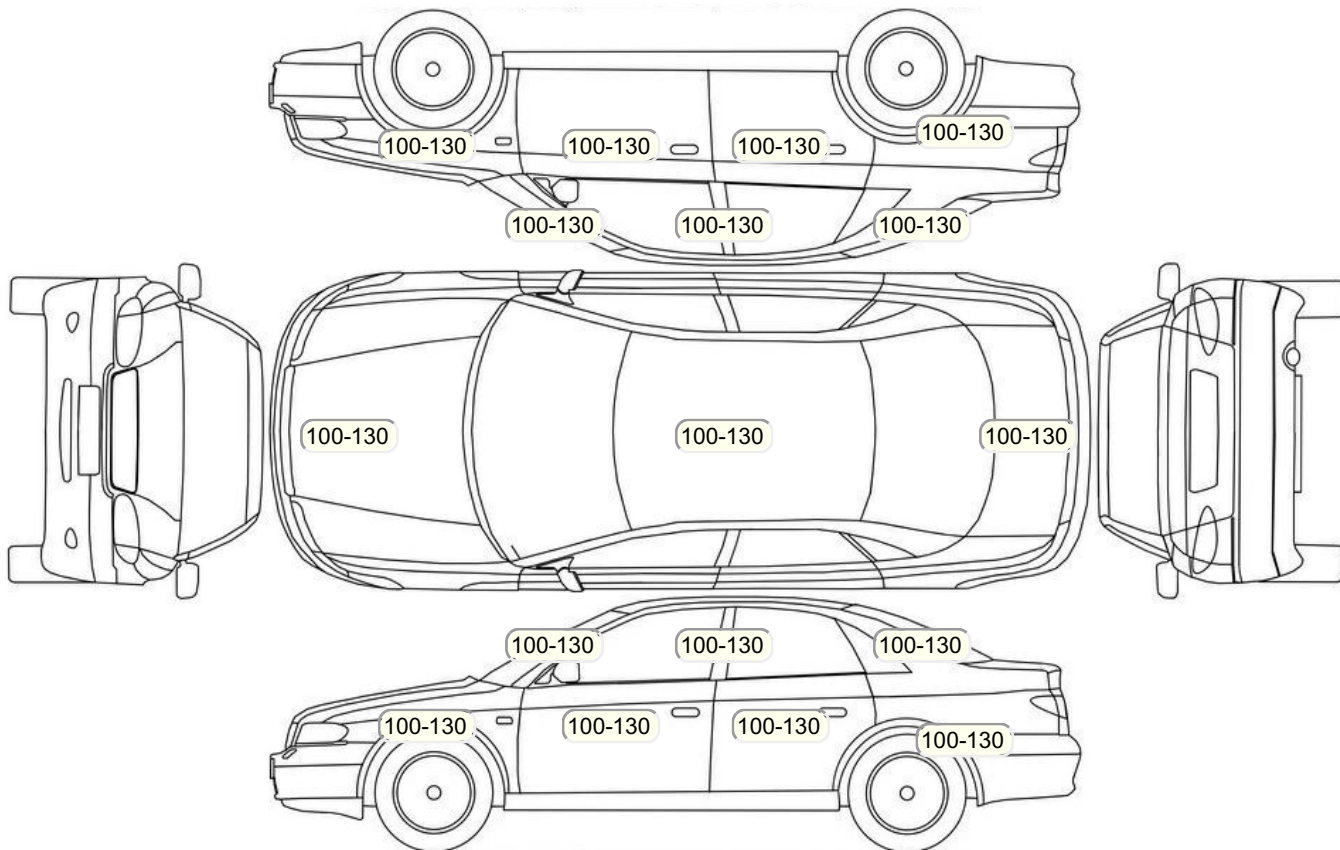

Осмотр состояния ЛКП, мкр

Повреждения экс- и интерьера

Элемент	Состояние ЛКП элемента	Повреждение
---------	------------------------	-------------

Комплектация

- 1 Регулировка руля В 2 направлениях
- 2 Регулировка сиденья переднего пассажира Механическая
- 3 Регулировка сиденья водителя Механическая
- 4 Обогрев сидений Передние
- 5 Проигрыватель аудио CD-чейнджер
- 6 Система кондиционирования воздуха Кондиционер
- 7 Электростеклоподъемники Передние
- 8 Тонированные стекла
- 9 Регулировка руля по высоте и вылету
- 10 Галогеновые фары
- 11 Электропривод регулировки зеркал
- 12 Центральный замок
- 13 Противоугонная сигнализация
- 14 ESP
- 15 Подушка безопасности пассажира
- 16 Подушка безопасности водителя
- 17 Система курсовой устойчивости
- 18 Антипробуксовочная система
- 19 Антиблокировочная система (ABS)
- 20 Регулировка сидений водителя по высоте
- 21 Камера заднего вида
- 22 Подогрев передних сидений
- 23 Передний центральный подлокотник
- 24 Регулировка передних по высоте
- 25 Электроподъемники передние
- 26 Темный салон
- 27 Лакокрасочное покрытие металллик