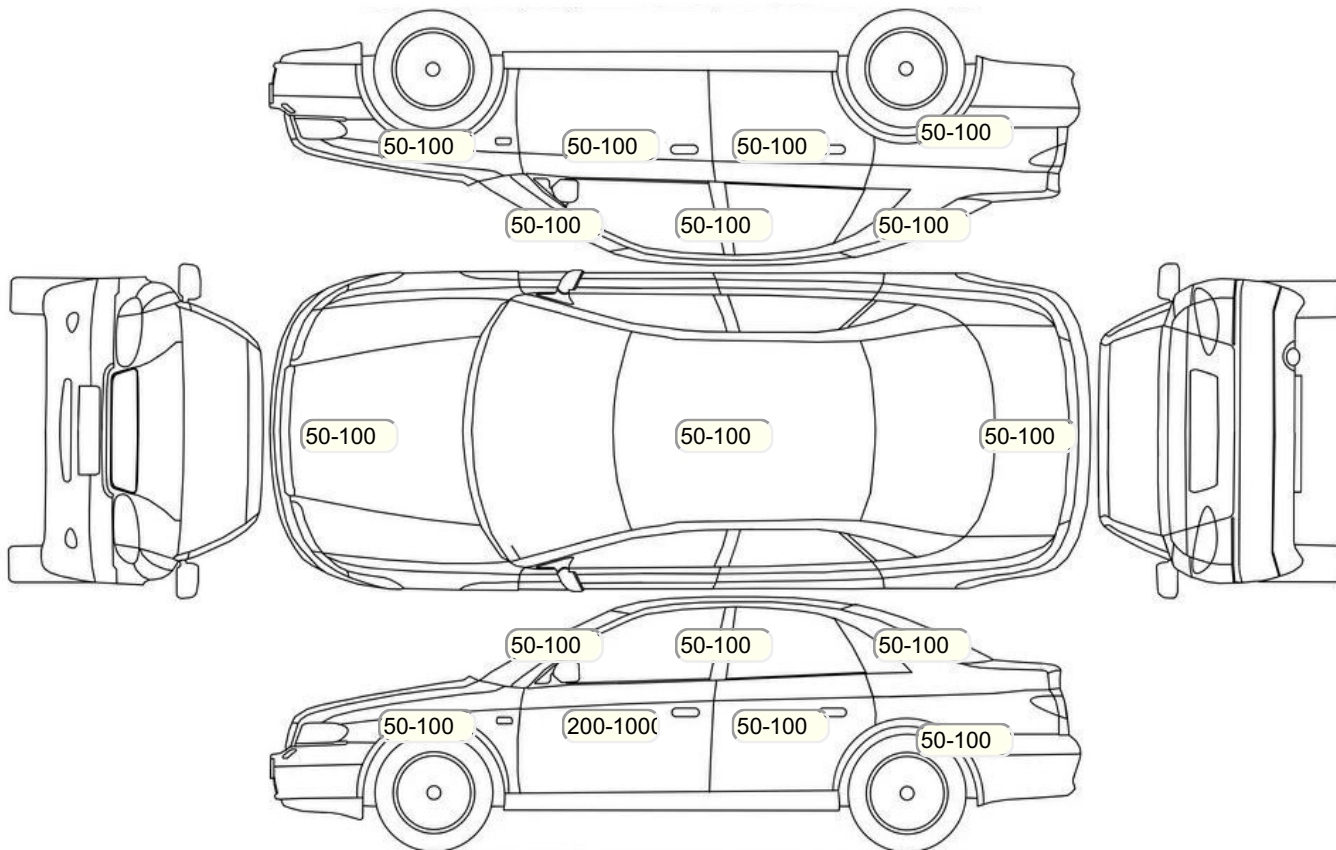

Осмотр состояния ЛКП, мкр

Повреждения экс- и интерьера

Элемент	Состояние ЛКП элемента	Повреждение
---------	------------------------	-------------

Комплектация

- 1 Обогрев сидений Передние
- 2 Система кондиционирования воздуха Климат (2 зоны)
- 3 Усилитель руля Гидроусилитель
- 4 Электростеклоподъемники Все
- 5 Обогрев зеркал
- 6 Электропривод регулировки зеркал
- 7 Центральный замок
- 8 Иммоилайзер
- 9 ESP
- 10 Система курсовой устойчивости
- 11 Антиблокировочная система (ABS)
- 12 Камера заднего вида
- 13 Подогрев передних сидений
- 14 Мультируль
- 15 Электроподъемники передние
- 16 Электроподъемники задние
- 17 Датчик света
- 18 Датчик дождя