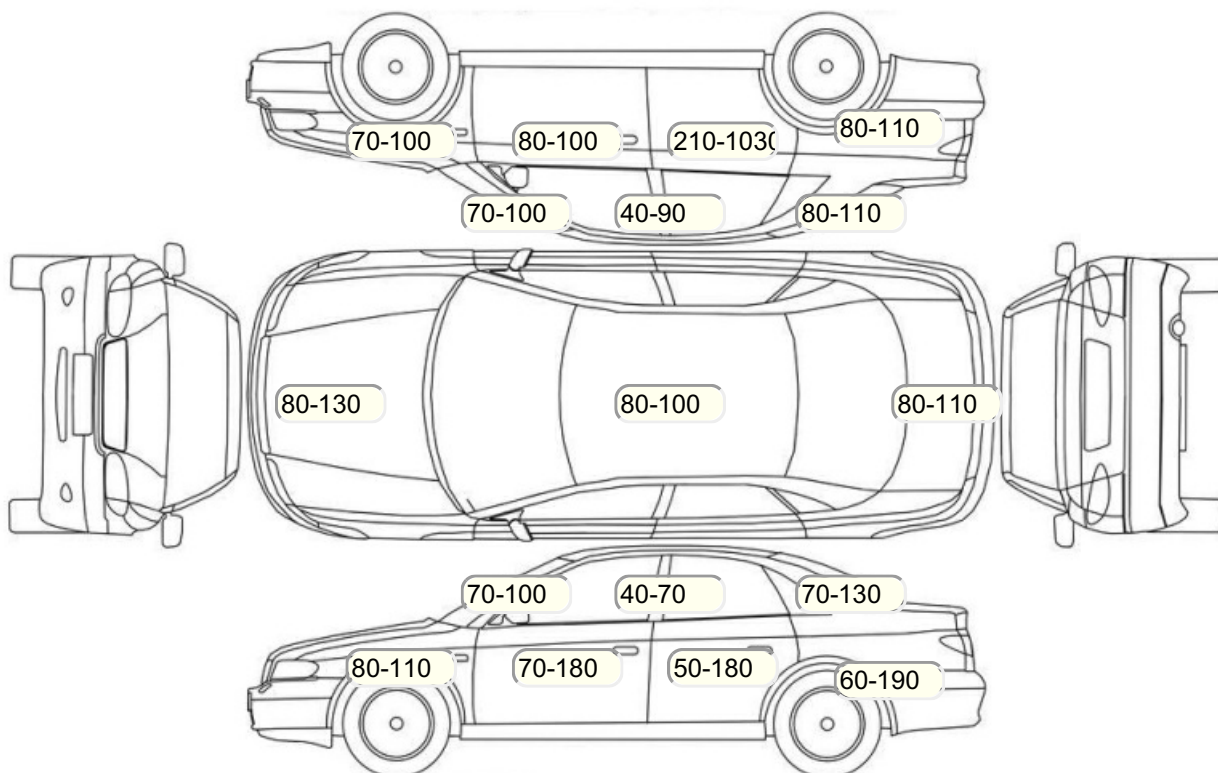

Акт осмотра автомобиля

г. Санкт-Петербург

08.08.2024

Марка	Nissan	Модель	X-Trail
Год	01/01/2010	Пробег	194381 км
ВИН	Z8NTCNT31AS013204	Цвет	Черный
Двигатель	1995 см / Дизель	Коробка передач	механическая коробка
Тип кузова	Внедорожник 5 дв.	Привод	полный привод
ПТС	Оригинал	Кол-во регистраций	1
Кол-во ключей	2	Гарантия до	05.06.2014/Нет
Предварительная оценка		Второй комплект колес/шин	Нет

Осмотр состояния ЛКП, мкр

Повреждения экс- и интерьера

Элемент	Состояние ЛКП элемента	Повреждение