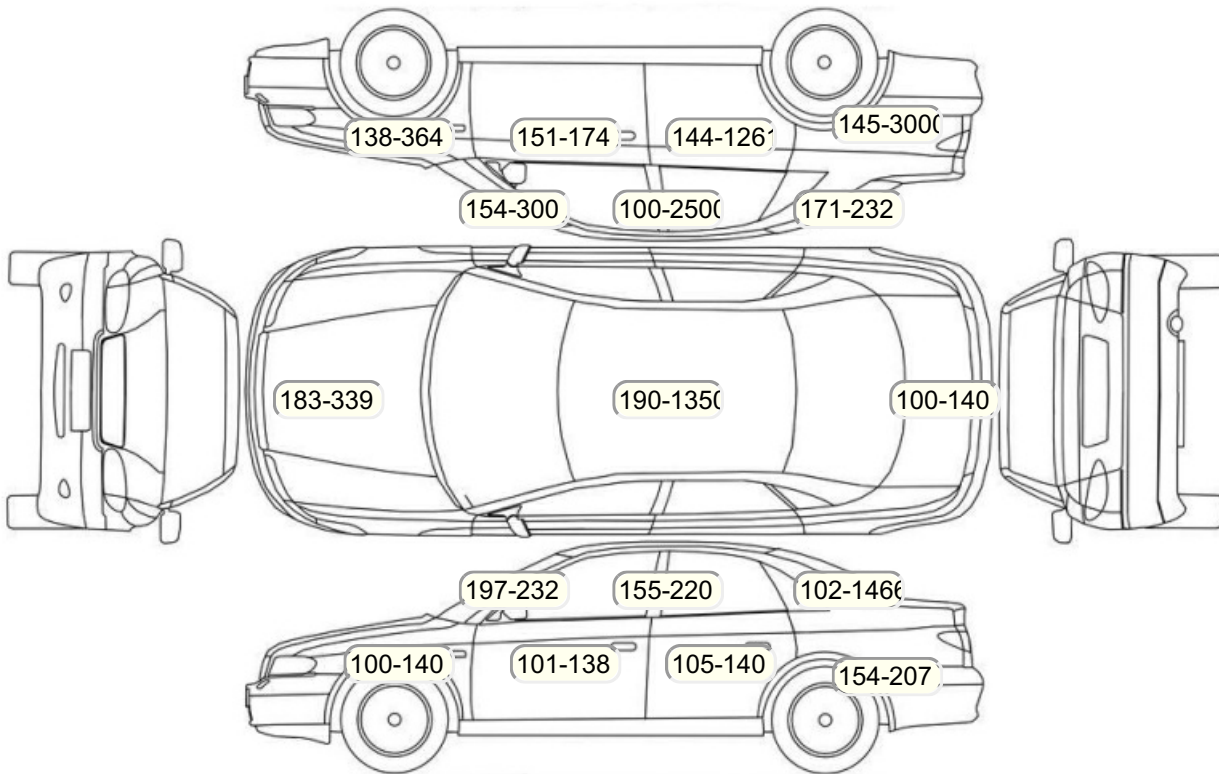

Осмотр состояния ЛКП, мкр

Повреждения экс- и интерьера

Элемент	Состояние ЛКП элемента	Повреждение
Дверь задняя правая	Вторичный окрас	
Капот	Вторичный окрас	
Крыло заднее левое	Вторичный окрас	
Крыло заднее правое	Вторичный окрас	
Крыло переднее правое	Вторичный окрас	
Крыша	Вторичный окрас	
Левая передняя стойка	Вторичный окрас	
Правая задняя стойка	Вторичный окрас	
Правая передняя стойка	Вторичный окрас	
Стойка центральная левая	Вторичный окрас	
Стойка центральная правая	Вторичный частичный окрас	