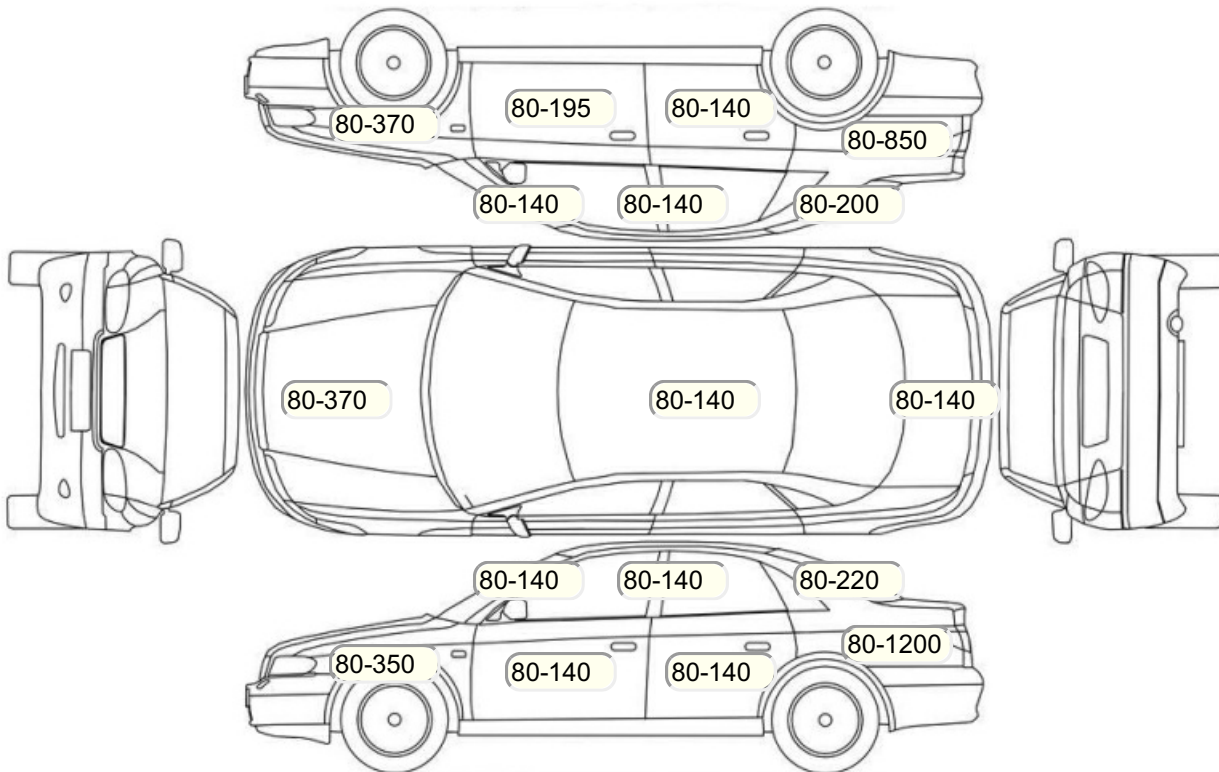

Акт осмотра автомобиля

Московская обл., г. Видное

17.10.2024

Марка	Jaguar	Модель	S-Туре
Год	01/01/2004	Пробег	177437 км
ВИН	SAJAA01P75FN13703	Цвет	Красный
Двигатель	2967 см / Бензин	Коробка передач	автоматическая коробка
Тип кузова	Седан	Привод	задний привод
ПТС	Оригинал	Кол-во регистраций	8
Кол-во ключей	1	Гарантия до	/Нет
Предварительная оценка		Второй комплект колес/шин	Нет

Осмотр состояния ЛКП, мкр

Повреждения экс- и интерьера

Элемент	Состояние ЛКП элемента	Повреждение
Дверь передняя правая	Вторичный окрас	
Капот	Окрашено	
Крыло заднее левое	Окрашено	
Крыло заднее правое	Окрашено	
Крыло переднее левое	Окрашено	
Крыло переднее правое	Окрашено	
Левая задняя стойка	Вторичный частичный окрас	
Правая задняя стойка	Вторичный частичный окрас