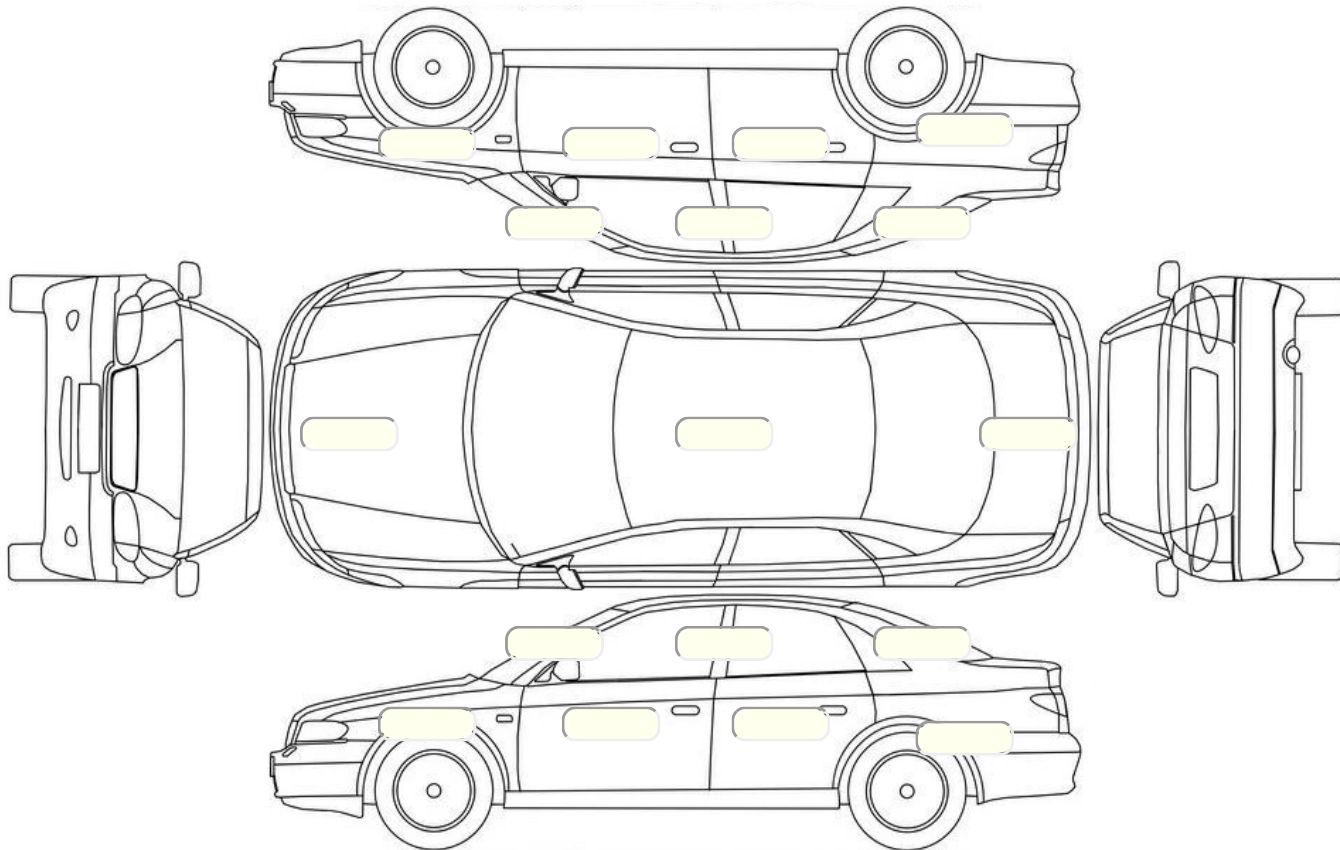

Осмотр состояния ЛКП, мкр

Повреждения экс- и интерьера

Элемент	Состояние ЛКП элемента	Повреждение
---------	------------------------	-------------

Комплектация

- 1 Подушки безопасности 2
- 2 Регулировка руля В 1 направлении
- 3 Регулировка сиденья переднего пассажира Механическая
- 4 Регулировка сиденья водителя Механическая
- 5 Обогрев сидений Передние
- 6 Проигрыватель аудио Аудиоподготовка
- 7 Динамики 4
- 8 Система кондиционирования воздуха Климат (1 зона)
- 9 Усилитель руля Электроусилитель
- 10 Электростеклоподъемники Все
- 11 Электронная система парковки Зад
- 12 Штатная аудиоподготовка
- 13 Тонированные стекла
- 14 Бортовой компьютер
- 15 Передние противотуманные фары
- 16 Галогеновые фары
- 17 Электропривод регулировки зеркал
- 18 Центральный замок
- 19 Блокировка задних дверей
- 20 Иммоилайзер
- 21 ESP
- 22 Подушка безопасности пассажира
- 23 Подушка безопасности водителя
- 24 Парктроник
- 25 Антиблокировочная система (ABS)
- 26 Парктроник задний
- 27 Подогрев передних сидений
- 28 Темный салон
- 29 Отделка кожей рулевого колеса
- 30 Штатная сигнализация