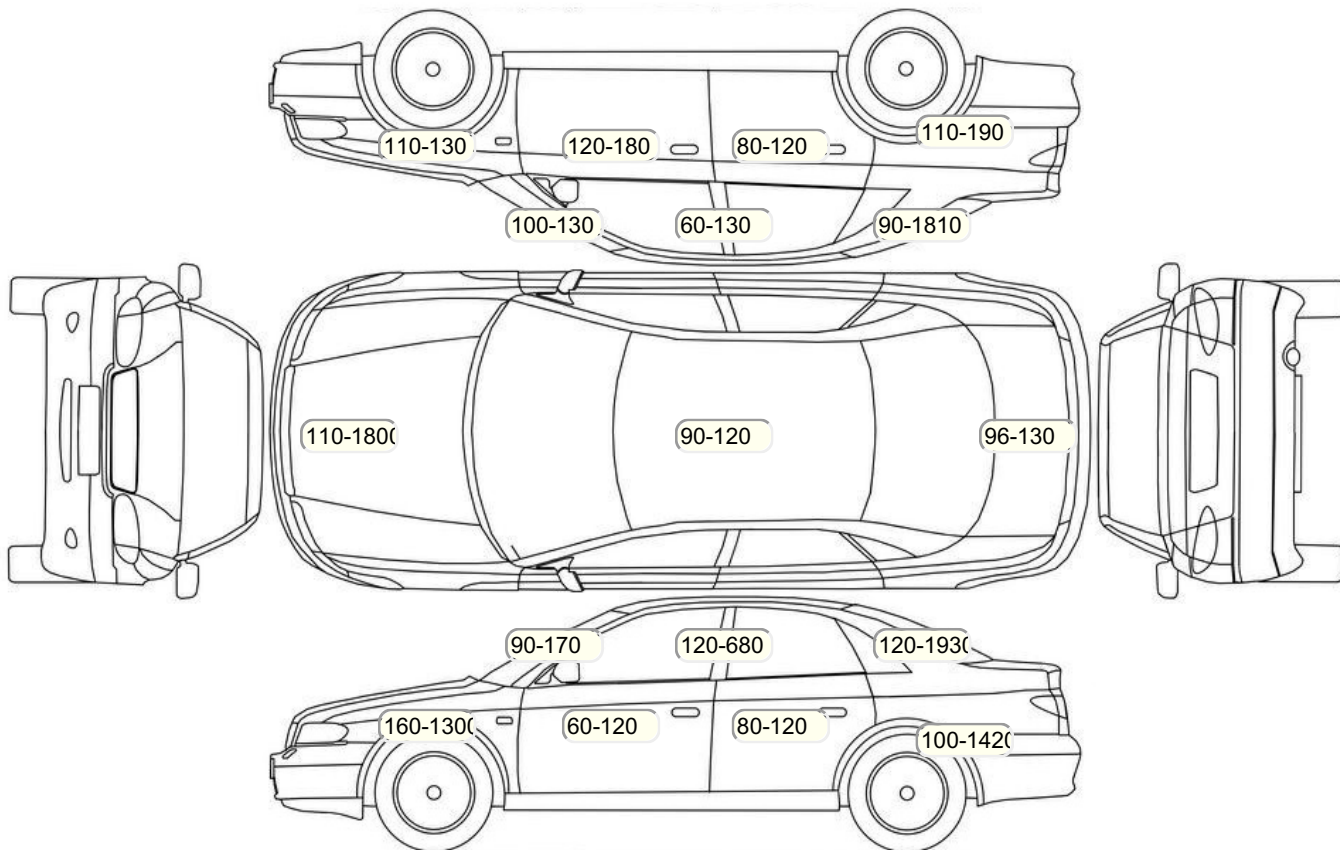

Акт осмотра автомобиля

г. Санкт-Петербург

29.06.2024

Марка	Chevrolet	Модель	Spark
Год	01/01/2013	Пробег	117811 км
ВИН	XMBMA481JDA576752	Цвет	Белый
Двигатель	995 см / Бензин	Коробка передач	автоматическая коробка
Тип кузова	Хэтчбек 5 дв.	Привод	передний привод
ПТС	Оригинал	Кол-во регистраций	4
Кол-во ключей	1	Гарантия до	01.01.2014/Нет
Предварительная оценка		Второй комплект колес/шин	Нет

Осмотр состояния ЛКП, мкр

Повреждения экс- и интерьера

Элемент	Состояние ЛКП элемента	Повреждение