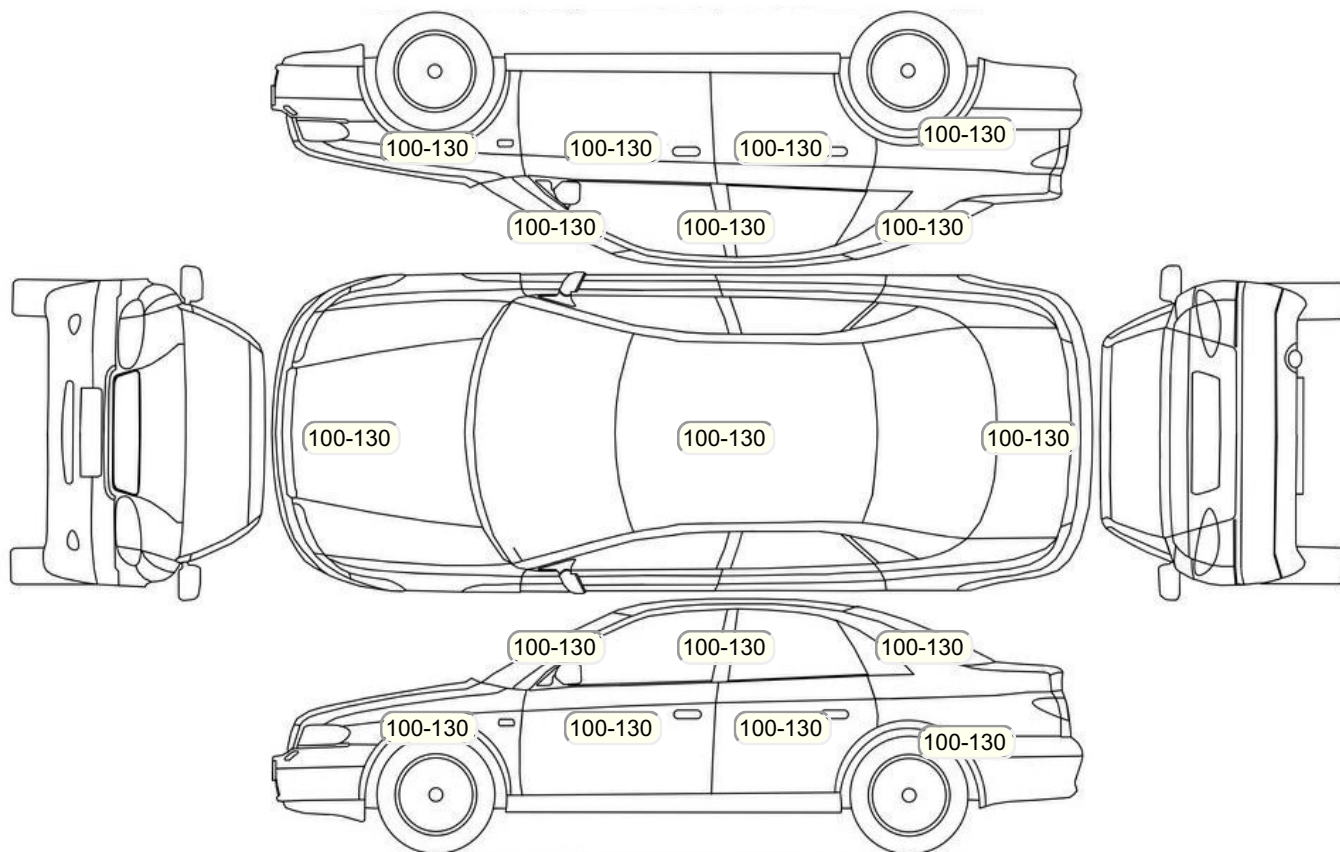

Акт осмотра автомобиля

г. Москва

12.07.2024

Марка	EXEED	Модель	ТХL
Год	01/01/2020	Пробег	36000 км
ВИН	LVTDD21B7LD234312	Цвет	Черный
Двигатель	1598 см / Бензин	Коробка передач	коробка-робот
Тип кузова	Внедорожник 5 дв.	Привод	полный привод
ПТС	Оригинал	Кол-во регистраций	1
Кол-во ключей	2	Гарантия до	/Нет
Предварительная оценка		Второй комплект колес/шин	Нет

Осмотр состояния ЛКП, мкр

Повреждения экс- и интерьера

Элемент	Состояние ЛКП элемента	Повреждение
Бампер передний	x	x