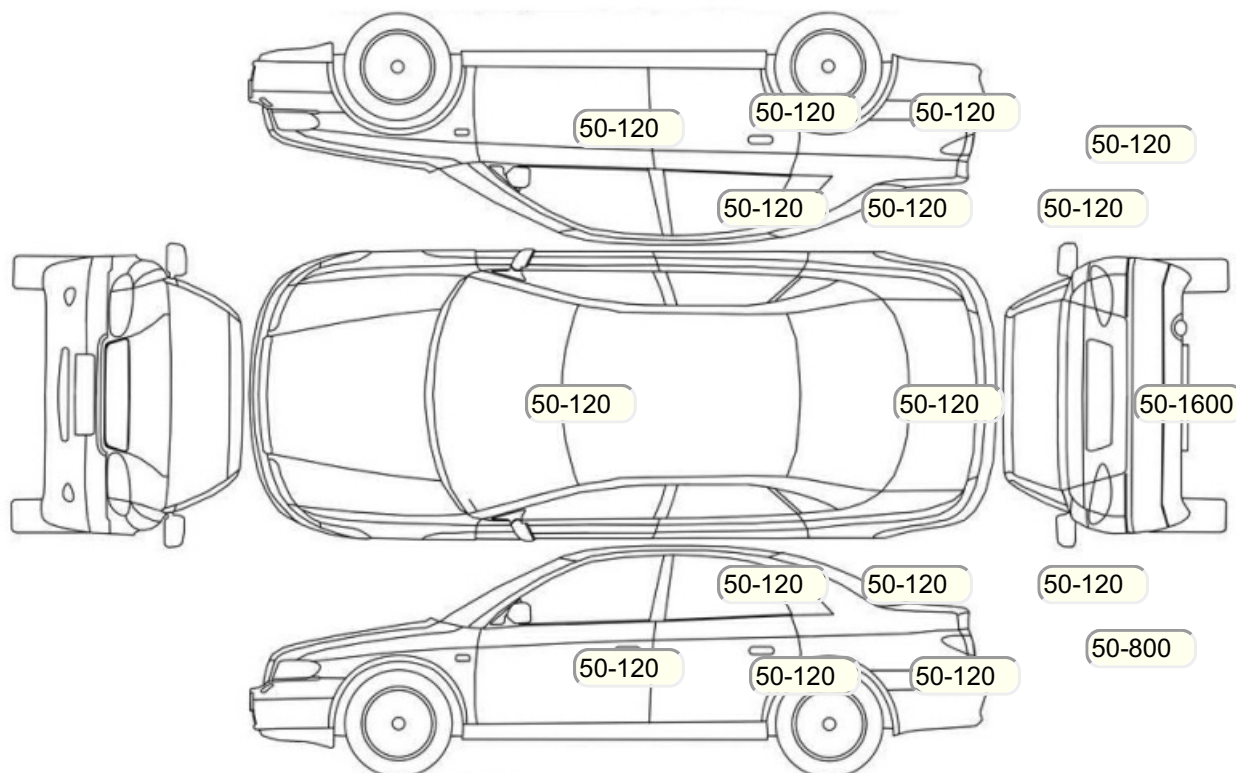

## Акт осмотра автомобиля

г. Москва

04.10.2024

Марка	Opel	Модель	Zafira
Год	01/01/2011	Пробег	157570 км
ВИН	W0L0AHM75B2079507	Цвет	Черный
Двигатель	1796 см / Бензин	Коробка передач	коробка-робот
Тип кузова	Компактвэн	Привод	передний привод
ПТС	Оригинал	Кол-во регистраций	3
Кол-во ключей	2	Гарантия до	02.06.2015/Нет
Предварительная оценка		Второй комплект колес/шин	Нет

## Осмотр состояния ЛКП, мкр

## Повреждения экс- и интерьера

Элемент	Состояние ЛКП элемента	Повреждение
Капот		Вмятина, Скол
Крыло заднее левое	Окрашено, Ремонт	
Крыло переднее левое		Коррозия
Крышка или дверь багажника	Окрашено, Ремонт	