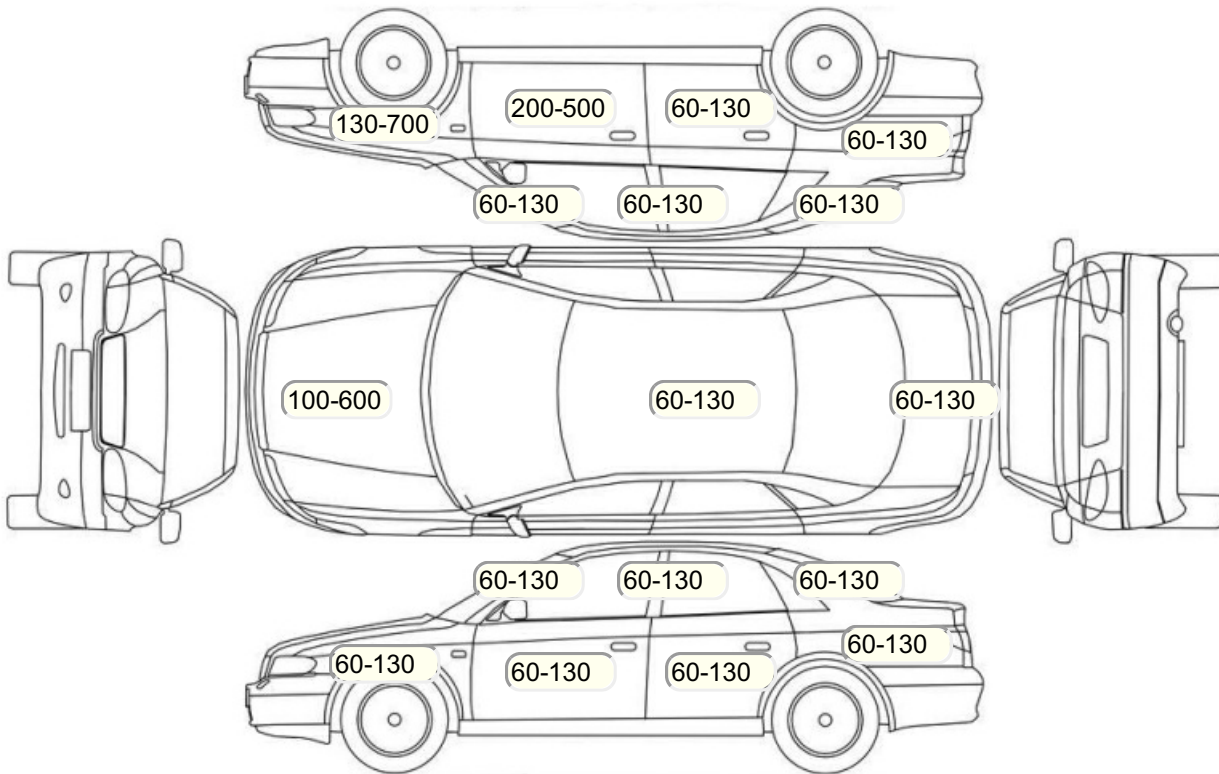

Осмотр состояния ЛКП, мкр

Повреждения экс- и интерьера

Элемент	Состояние ЛКП элемента	Повреждение
Дверь передняя правая	Окрашено	
Капот	Частично окрашено	
Крыло переднее правое	Окрашено	

Комплектация

- 1 Регулировка руля В 2 направлениях
- 2 Регулировка руля В 1 направлении
- 3 Регулировка сиденья переднего пассажира Электропривод
- 4 Тонированные стекла
- 5 Розетка 12 V
- 6 Дистанционный запуск двигателя
- 7 Обогрев зеркал
- 8 Бортовой компьютер
- 9 Электрообогрев форсунок стеклоомывателей
- 10 Электрообогрев зоны стеклоочистителей
- 11 Передние противотуманные фары
- 12 Автоматический корректор фар
- 13 Электропривод регулировки зеркал
- 14 Центральный замок
- 15 Блокировка задних дверей
- 16 Имобилайзер
- 17 ESP
- 18 Подушки безопасности боковые
- 19 Подушка безопасности водителя
- 20 Парктроник
- 21 Система контроля давления в шинах
- 22 Система помощи при подъеме
- 23 Антипробуксовочная система
- 24 Антиблокировочная система (ABS)
- 25 Электропривод крышки багажника
- 26 Система старт-стоп
- 27 Система доступа без ключа
- 28 Bluetooth
- 29 USB порт
- 30 Подогрев передних сидений
- 31 Передний центральный подлокотник
- 32 Электропривод складывания зеркал
- 33 Мультируль
- 34 Помощи при торможении (BAS, EBD)
- 35 Электроподъемники передние
- 36 Электроподъемники задние
- 37 Складывающееся заднее сидение (опция)
- 38 Отделка кожей рычага КПП
- 39 Отделка кожей рулевого колеса
- 40 Датчик света
- 41 Датчик дождя