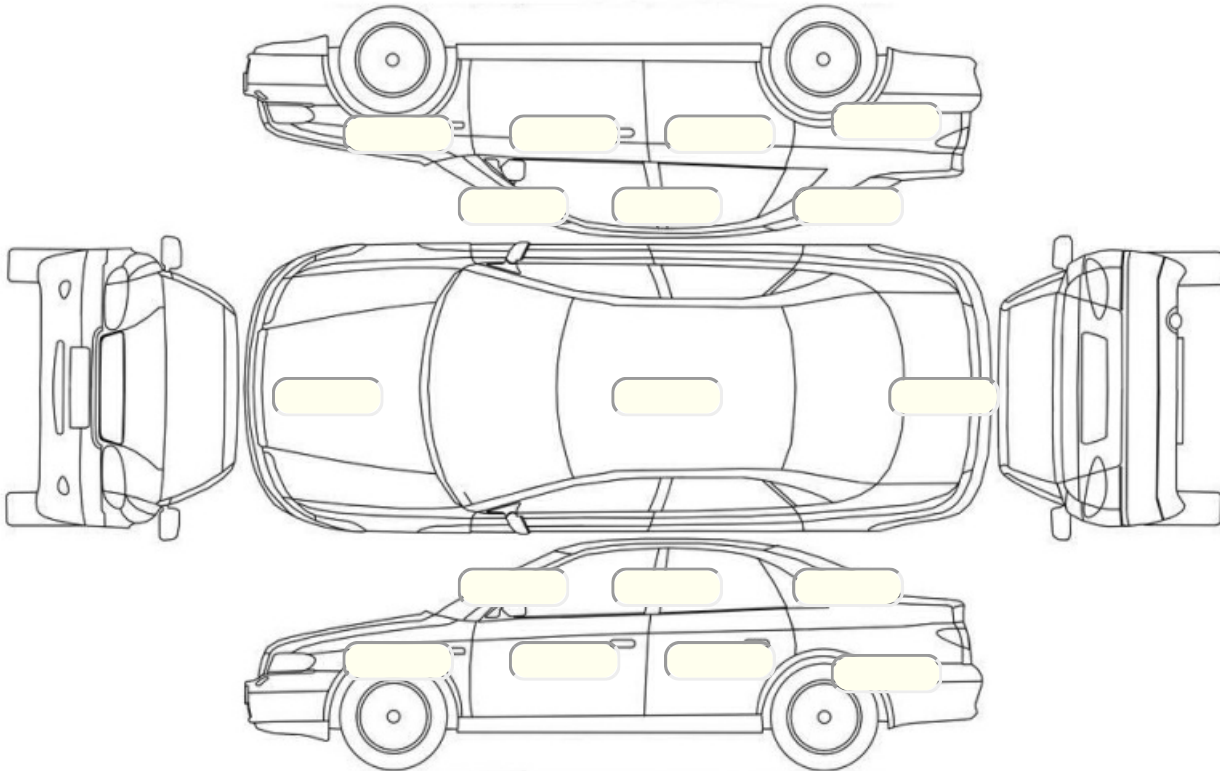

Осмотр состояния ЛКП, мкр

Повреждения экс- и интерьера

Элемент	Состояние ЛКП элемента	Повреждение
---------	------------------------	-------------

Комплектация

- 1 Подушки безопасности 6
- 2 Регулировка руля В 2 направлениях
- 3 Регулировка сиденья переднего пассажира Механическая
- 4 Регулировка сиденья водителя Механическая
- 5 Обогрев сидений Передние
- 6 Проигрыватель аудио CD-чейнджер
- 7 Динамики 6
- 8 Система кондиционирования воздуха Климат (2 зоны)
- 9 Усилитель руля Электроусилитель
- 10 Электростеклоподъемники Все
- 11 Электронная система парковки Перед + зад
- 12 Штатная аудиоподготовка
- 13 Обогрев зеркал
- 14 Бортовой компьютер
- 15 AUX
- 16 Передние противотуманные фары
- 17 Галогеновые фары
- 18 Электропривод регулировки зеркал
- 19 Центральный замок
- 20 Блокировка задних дверей
- 21 Противоугонная сигнализация
- 22 Замок руля
- 23 ESP
- 24 Подушки безопасности оконные (шторки)
- 25 Подушка безопасности пассажира
- 26 Подушка безопасности водителя
- 27 Парктроник
- 28 Система помощи при подъеме
- 29 Система курсовой устойчивости
- 30 Антипробуксовочная система
- 31 Антиблокировочная система (ABS)
- 32 Парктроник передний
- 33 Парктроник задний
- 34 Bluetooth
- 35 USB порт
- 36 Подогрев передних сидений
- 37 Мультируль
- 38 Турбированный двигатель
- 39 Электроподъемники передние
- 40 Электроподъемники задние
- 41 Темный салон
- 42 Отделка кожей рычага КПП
- 43 Отделка кожей рулевого колеса
- 44 Индикатор внешней температуры
- 45 Датчик света
- 46 Датчик дождя
- 47 Защита картера двигателя