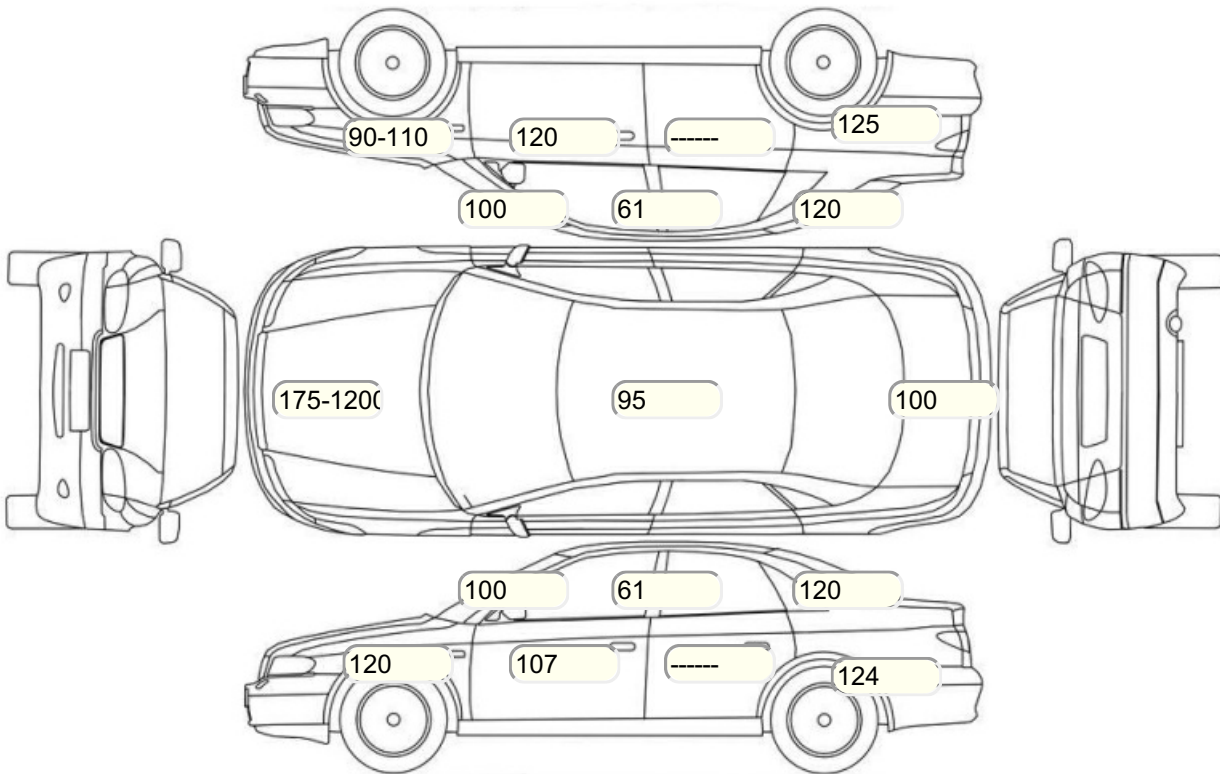

Акт осмотра автомобиля

г. Санкт-Петербург

26.07.2024

Марка	ТатАЗ	Модель	Tager
Год	01/01/2010	Пробег	236913 км
ВИН	X7MT3B1EPAM008078	Цвет	Серый
Двигатель	2874 см / Дизель	Коробка передач	механическая коробка
Тип кузова	Внедорожник 3 дв.	Привод	полный привод
ПТС	Оригинал	Кол-во регистраций	3
Кол-во ключей	2	Гарантия до	09.05.2014/Нет
Предварительная оценка		Второй комплект колес/шин	Нет

Осмотр состояния ЛКП, мкр

Повреждения экс- и интерьера

Элемент	Состояние ЛКП элемента	Повреждение