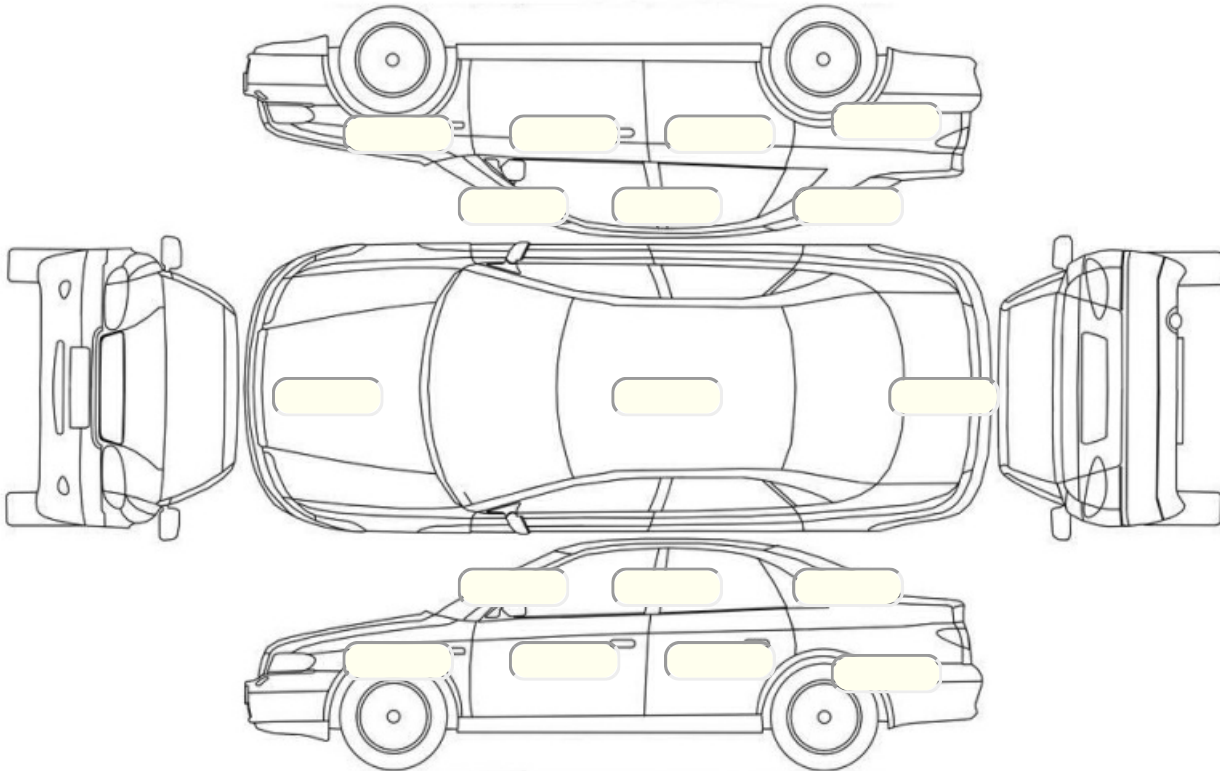

Осмотр состояния ЛКП, мкр

Повреждения экс- и интерьера

Элемент	Состояние ЛКП элемента	Повреждение
---------	------------------------	-------------

Комплектация

- 1 Круиз-контроль Круиз-контроль
- 2 Подушки безопасности 4
- 3 Регулировка руля В 2 направлениях
- 4 Регулировка сиденья переднего пассажира Механическая
- 5 Регулировка сиденья водителя Механическая
- 6 Ксеноновые фары Ближний свет
- 7 Обогрев сидений Передние
- 8 Проигрыватель аудио Аудиоподготовка
- 9 Динамики 6
- 10 Система кондиционирования воздуха Кондиционер
- 11 Усилитель руля Электроусилитель
- 12 Электростеклоподъемники Все
- 13 Электронная система парковки Зад
- 14 Штатная аудиоподготовка
- 15 Прикуриватель и пепельница
- 16 Обогрев зеркал
- 17 AUX
- 18 Светодиодные фары
- 19 Электропривод регулировки зеркал
- 20 Центральный замок
- 21 Иммоилайзер
- 22 Isofix/LATCH
- 23 ESP
- 24 Подушки безопасности боковые
- 25 Подушка безопасности пассажира
- 26 Подушка безопасности водителя
- 27 Парктроник
- 28 Система контроля слепых зон
- 29 Система курсовой устойчивости
- 30 Антипробуксовочная система
- 31 Антиблокировочная система (ABS)
- 32 Парктроник передний
- 33 Парктроник задний
- 34 Запуск двигателя с кнопки
- 35 Bluetooth
- 36 USB порт
- 37 Подогрев передних сидений
- 38 Обогрев рулевого колеса
- 39 Мультируль
- 40 Isofix(передний ряд)
- 41 Помощи при торможении (BAS, EBD)
- 42 Отделка кожей рычага КПП
- 43 Отделка кожей рулевого колеса
- 44 Датчик света
- 45 Датчик дождя
- 46 Иммоилайзер (не штатный)