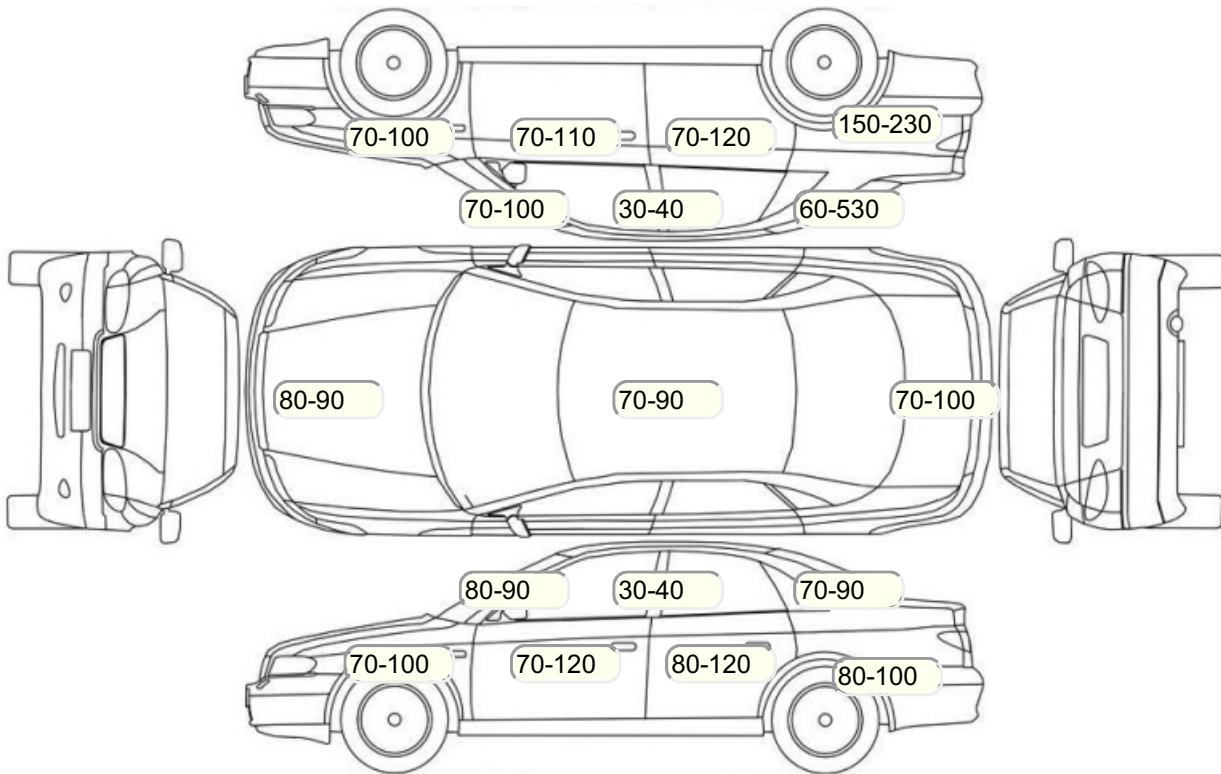

Осмотр состояния ЛКП, мкр

Повреждения экс- и интерьера

Элемент	Состояние ЛКП элемента	Повреждение
---------	------------------------	-------------

Комплектация

- 1 Подушки безопасности 2
- 2 Регулировка руля В 2 направлениях
- 3 Регулировка сиденья переднего пассажира Механическая
- 4 Регулировка сиденья водителя Механическая
- 5 Обогрев сидений Передние
- 6 Проигрыватель аудио CD-магнитола
- 7 Динамики 4
- 8 Система кондиционирования воздуха Климат (1 зона)
- 9 Усилитель руля Гидроусилитель
- 10 Электростеклоподъемники Все
- 11 Штатная аудиоподготовка
- 12 Тонированные стекла
- 13 Бортовой компьютер
- 14 AUX
- 15 Передние противотуманные фары
- 16 Электропривод регулировки зеркал
- 17 Центральный замок
- 18 Подушка безопасности пассажира
- 19 Подушка безопасности водителя
- 20 Парктроник
- 21 Антипробуксовочная система
- 22 Антиблокировочная система (ABS)
- 23 Парктроник задний
- 24 Подогрев передних сидений
- 25 Мультируль
- 26 Электроподъемники передние
- 27 Электроподъемники задние
- 28 Темный салон
- 29 Датчик света
- 30 Датчик дождя
- 31 Защита картера двигателя
- 32 Рейлинги на крыше
- 33 Штатная сигнализация