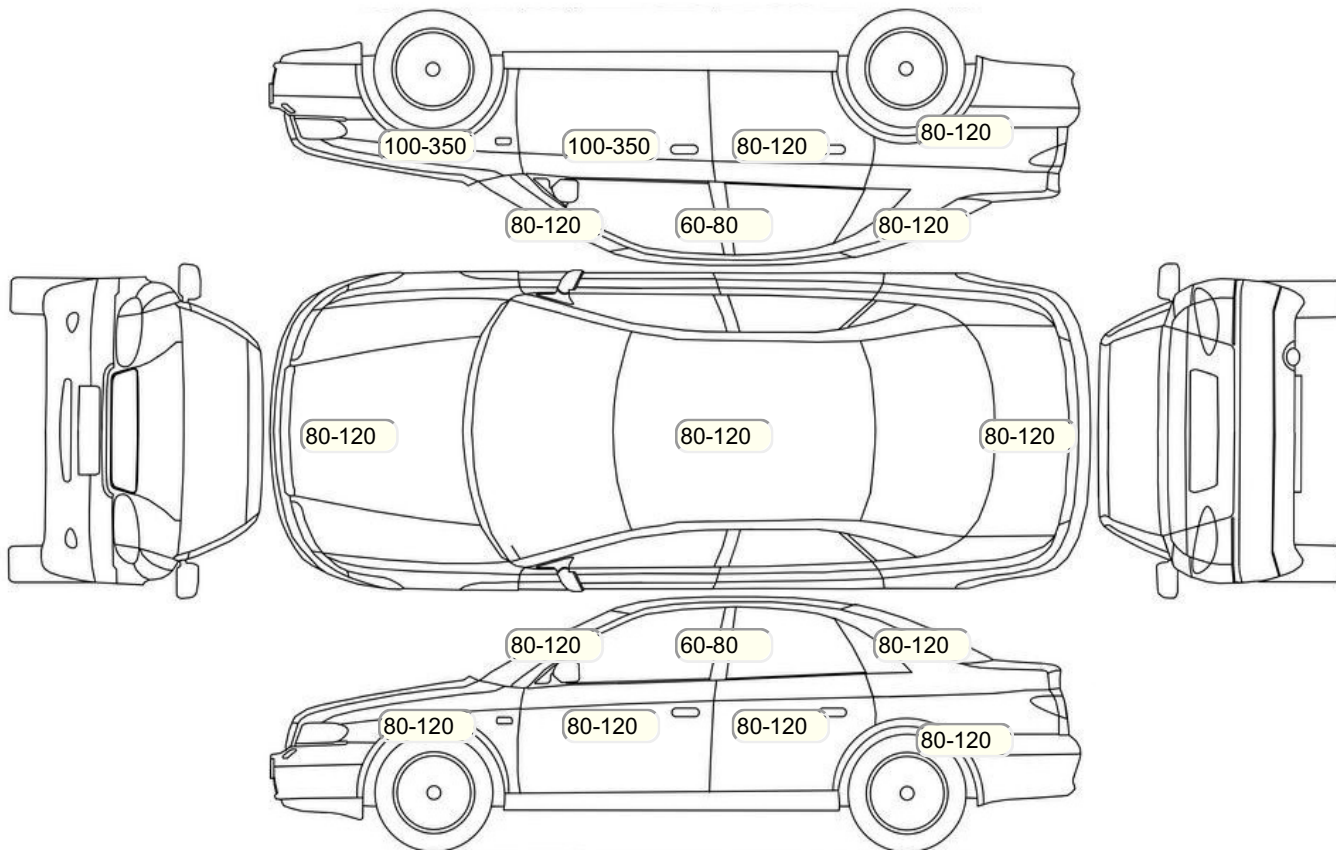

Осмотр состояния ЛКП, мкр

Повреждения экс- и интерьера

Элемент	Состояние ЛКП элемента	Повреждение
---------	------------------------	-------------

Комплектация

- 1 Подушки безопасности 4
- 2 Регулировка руля В 2 направлениях
- 3 Регулировка сиденья переднего пассажира Механическая
- 4 Регулировка сиденья водителя Механическая
- 5 Обогрев сидений Передние
- 6 Динамики 4
- 7 Система кондиционирования воздуха Климат (2 зоны)
- 8 Усилитель руля Гидроусилитель
- 9 Электростеклоподъемники Все
- 10 Штатная аудиоподготовка
- 11 Бортовой компьютер
- 12 AUX
- 13 Автоматический корректор фар
- 14 Центральный замок
- 15 ESP
- 16 Подушка безопасности пассажира
- 17 Подушка безопасности водителя
- 18 Парктроник
- 19 Антиблокировочная система (ABS)
- 20 Bluetooth
- 21 USB порт
- 22 Мультируль
- 23 Датчик дождя
- 24 Штатная сигнализация