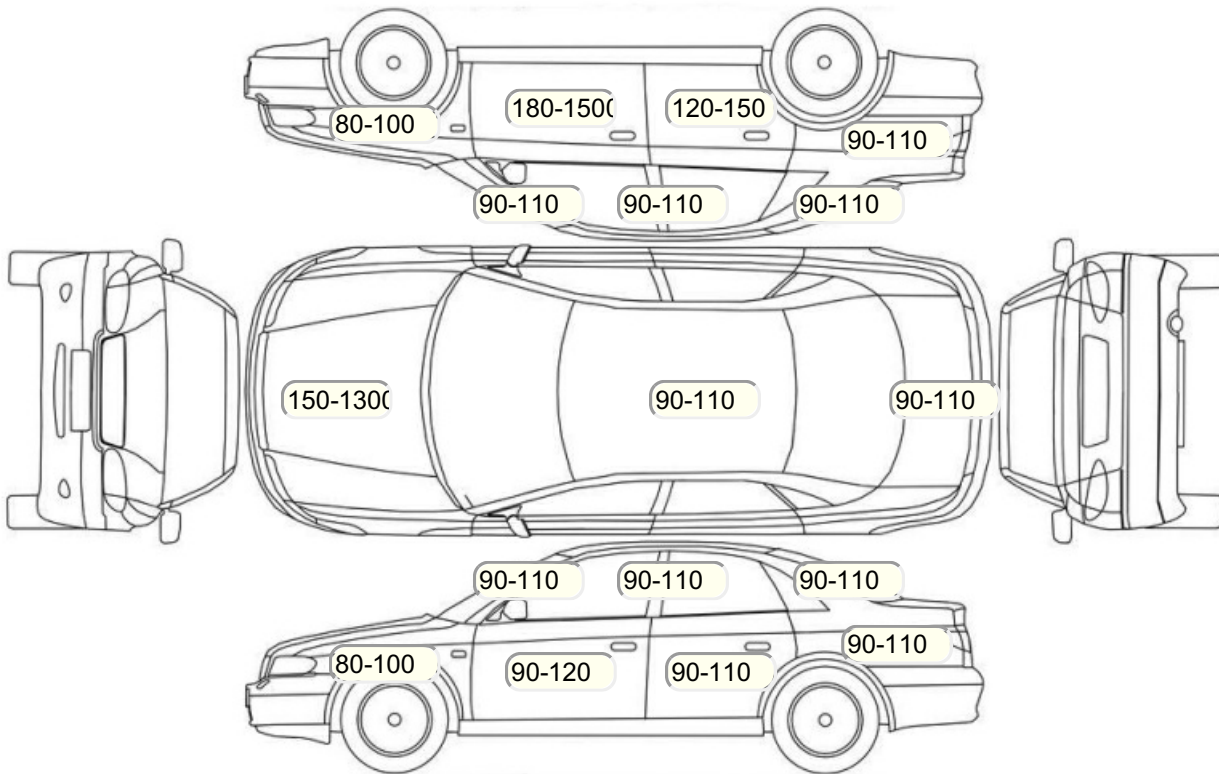

Осмотр состояния ЛКП, мкр

Повреждения экс- и интерьера

Элемент	Состояние ЛКП элемента	Повреждение
---------	------------------------	-------------

Комплектация

- 1 Круиз-контроль Круиз-контроль
- 2 Подушки безопасности 4
- 3 Регулировка руля В 2 направлениях
- 4 Регулировка сиденья переднего пассажира Механическая
- 5 Регулировка сиденья водителя Механическая
- 6 Обогрев сидений Передние
- 7 Динамики 4
- 8 Система кондиционирования воздуха Климат (2 зоны)
- 9 Усилитель руля Гидроусилитель
- 10 Электростеклоподъемники Все
- 11 Штатная аудиоподготовка
- 12 Бортовой компьютер
- 13 AUX
- 14 Центральный замок
- 15 ESP
- 16 Подушка безопасности пассажира
- 17 Подушка безопасности водителя
- 18 Парктроник
- 19 Антиблокировочная система (ABS)
- 20 Bluetooth
- 21 USB порт
- 22 Мультируль
- 23 Темный салон
- 24 Датчик света
- 25 Датчик дождя
- 26 Штатная сигнализация