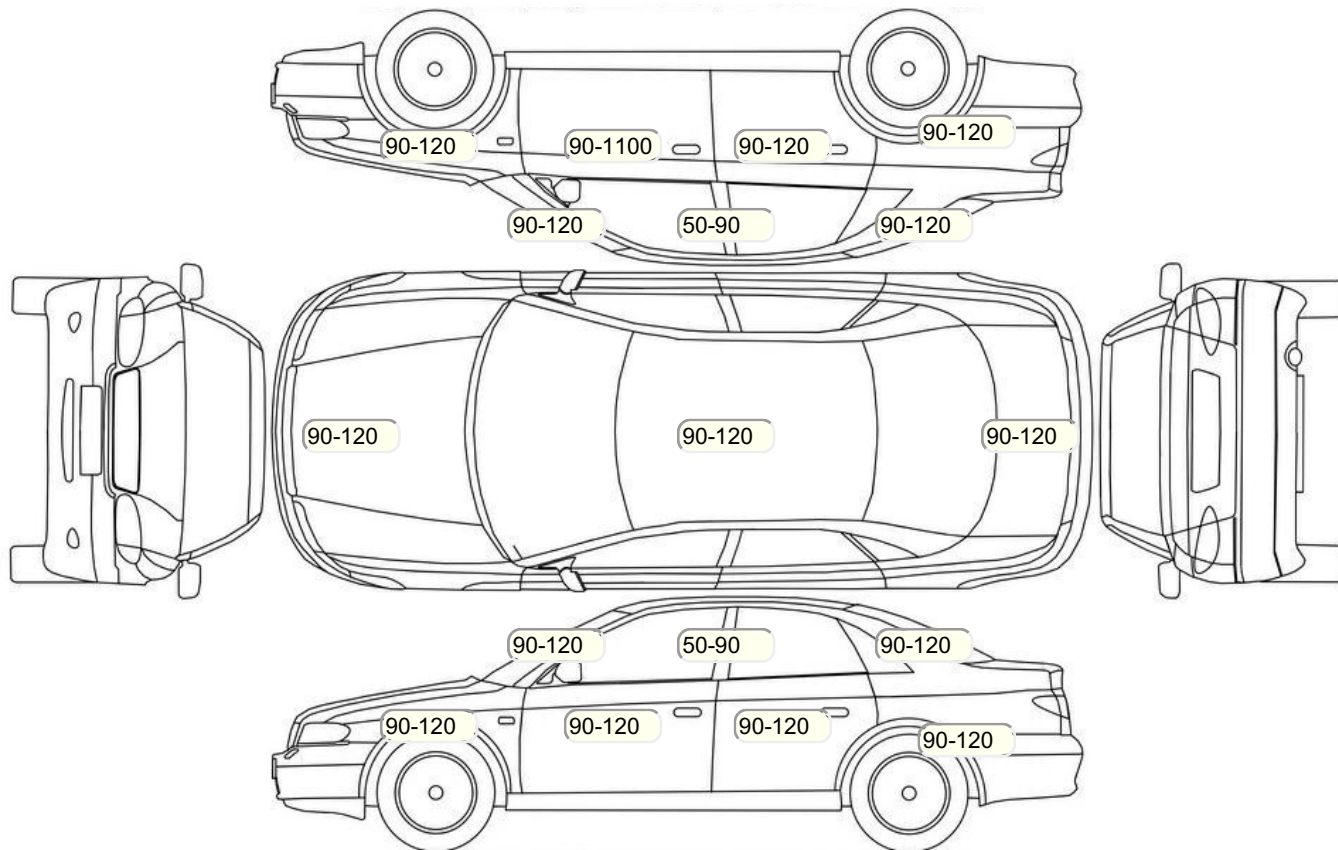

Осмотр состояния ЛКП, мкр

Повреждения экс- и интерьера

Элемент	Состояние ЛКП элемента	Повреждение
---------	------------------------	-------------

Комплектация

- 1 Подушки безопасности 2
- 2 Регулировка руля В 2 направлениях
- 3 Регулировка сиденья переднего пассажира Механическая
- 4 Регулировка сиденья водителя Механическая
- 5 Обогрев сидений Передние
- 6 Проигрыватель аудио CD-магнитола
- 7 Динамики 4
- 8 Система кондиционирования воздуха Кондиционер
- 9 Усилитель руля Электроусилитель
- 10 Электростеклоподъемники Передние
- 11 Штатная аудиоподготовка
- 12 Розетка 12 V
- 13 АУХ
- 14 Передние противотуманные фары
- 15 Галогеновые фары
- 16 Электропривод регулировки зеркал
- 17 Центральный замок
- 18 Блокировка задних дверей
- 19 Имобилайзер
- 20 Подушка безопасности пассажира
- 21 Подушка безопасности водителя
- 22 Антипробуксовочная система
- 23 Антиблокировочная система (ABS)
- 24 Bluetooth
- 25 USB порт
- 26 Мультируль
- 27 Электроподъемники передние
- 28 Темный салон
- 29 Отделка кожей рычага КПП