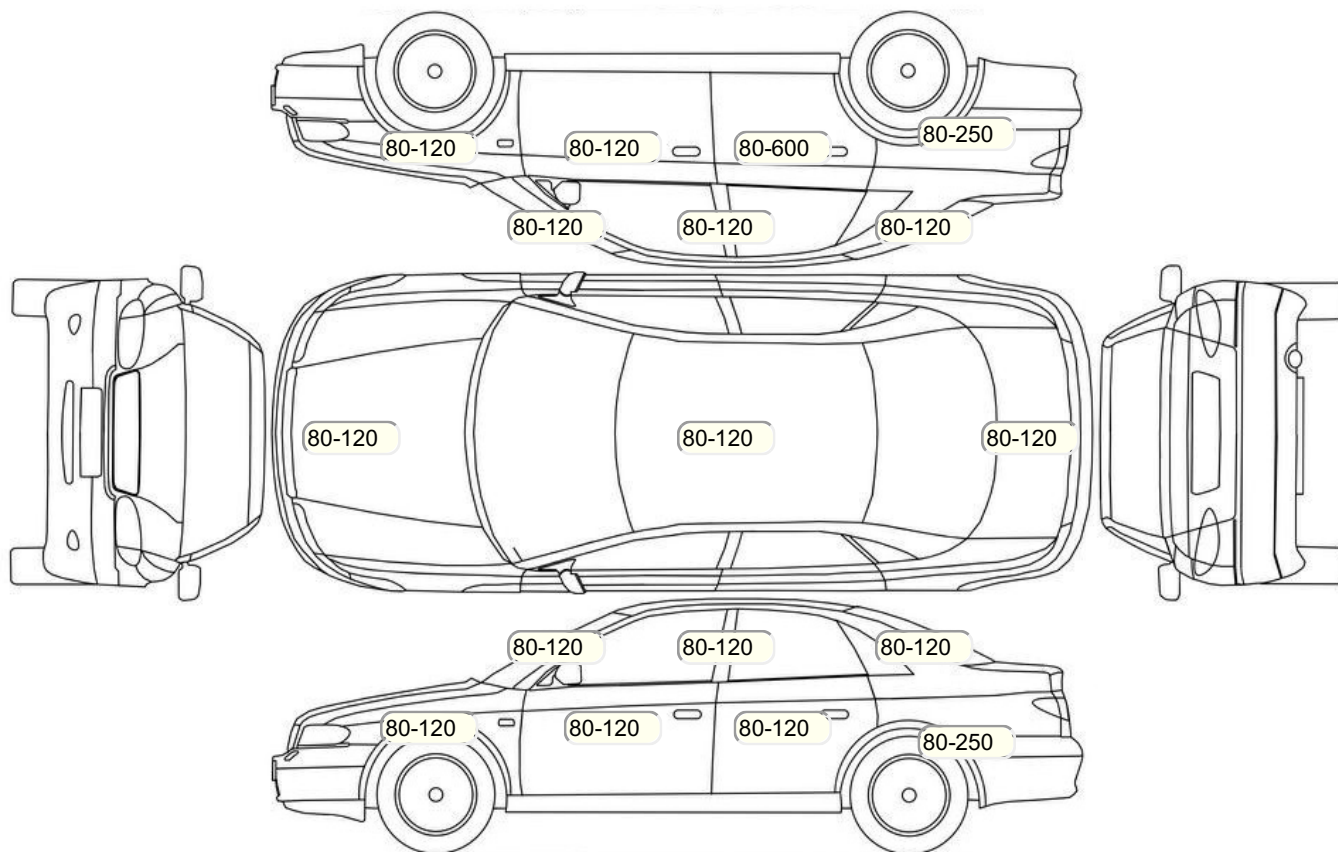

Акт осмотра автомобиля

г. Москва

10.07.2024

Марка	Toyota	Модель	Corolla
Год	01/01/2009	Пробег	144241 км
ВИН	JTNBV58E50J075211	Цвет	Черный
Двигатель	1598 см / Бензин	Коробка передач	автоматическая коробка
Тип кузова	Седан	Привод	передний привод
ПТС	Оригинал	Кол-во регистраций	2
Кол-во ключей	2	Гарантия до	/Нет
Предварительная оценка		Второй комплект колес/шин	Нет

Осмотр состояния ЛКП, мкр

Повреждения экс- и интерьера

Элемент	Состояние ЛКП элемента	Повреждение