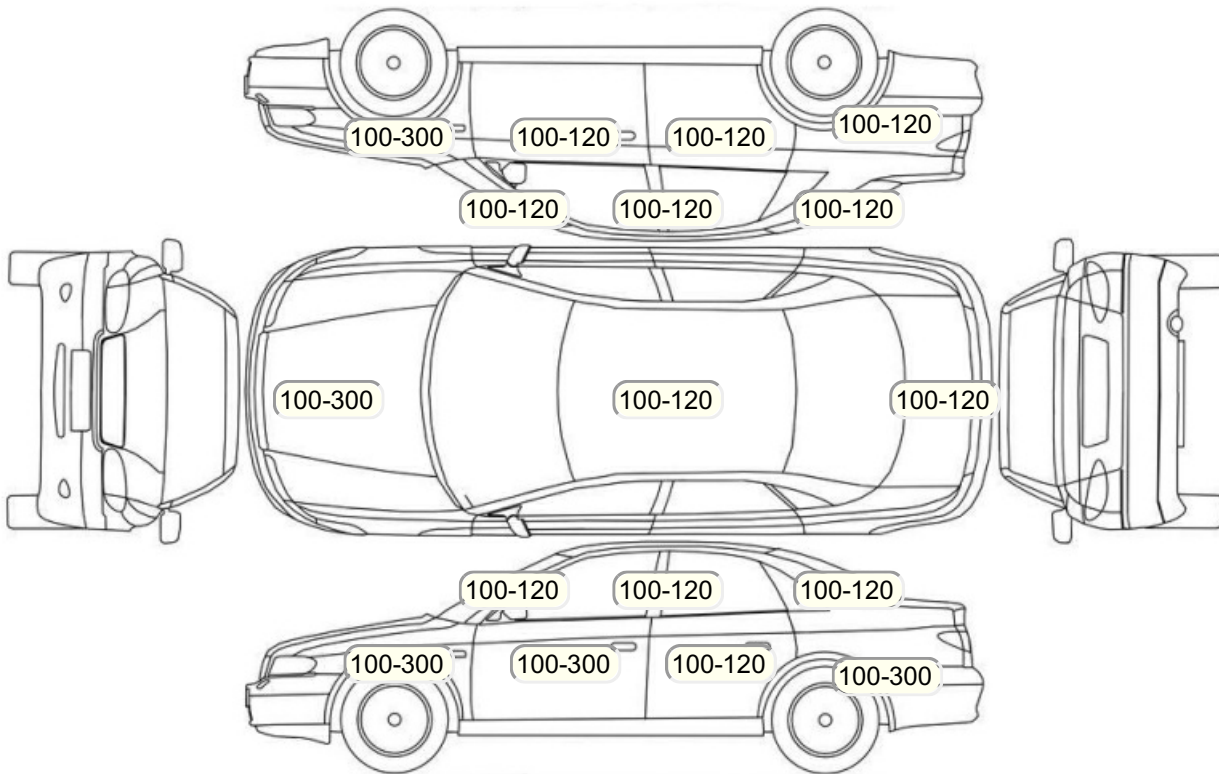

Акт осмотра автомобиля

г. Москва

17.09.2024

Марка	Opel	Модель	Corsa
Год	01/01/2012	Пробег	129158 км
ВИН	W0L0SDL08D6013098	Цвет	Красный
Двигатель	1398 см / Бензин	Коробка передач	автоматическая коробка
Тип кузова	Хэтчбек 3 дв.	Привод	передний привод
ПТС	Оригинал	Кол-во регистраций	3
Кол-во ключей	1	Гарантия до	27.07.2013/Нет
Предварительная оценка		Второй комплект колес/шин	Нет

Осмотр состояния ЛКП, мкр

Повреждения экс- и интерьера

Элемент	Состояние ЛКП элемента	Повреждение
Дверь передняя левая	Вторичный окрас	
Капот	Вторичный окрас	
Крыло заднее левое	Вторичный окрас	
Крыло переднее левое	Вторичный окрас	
Крыло переднее правое	Вторичный окрас