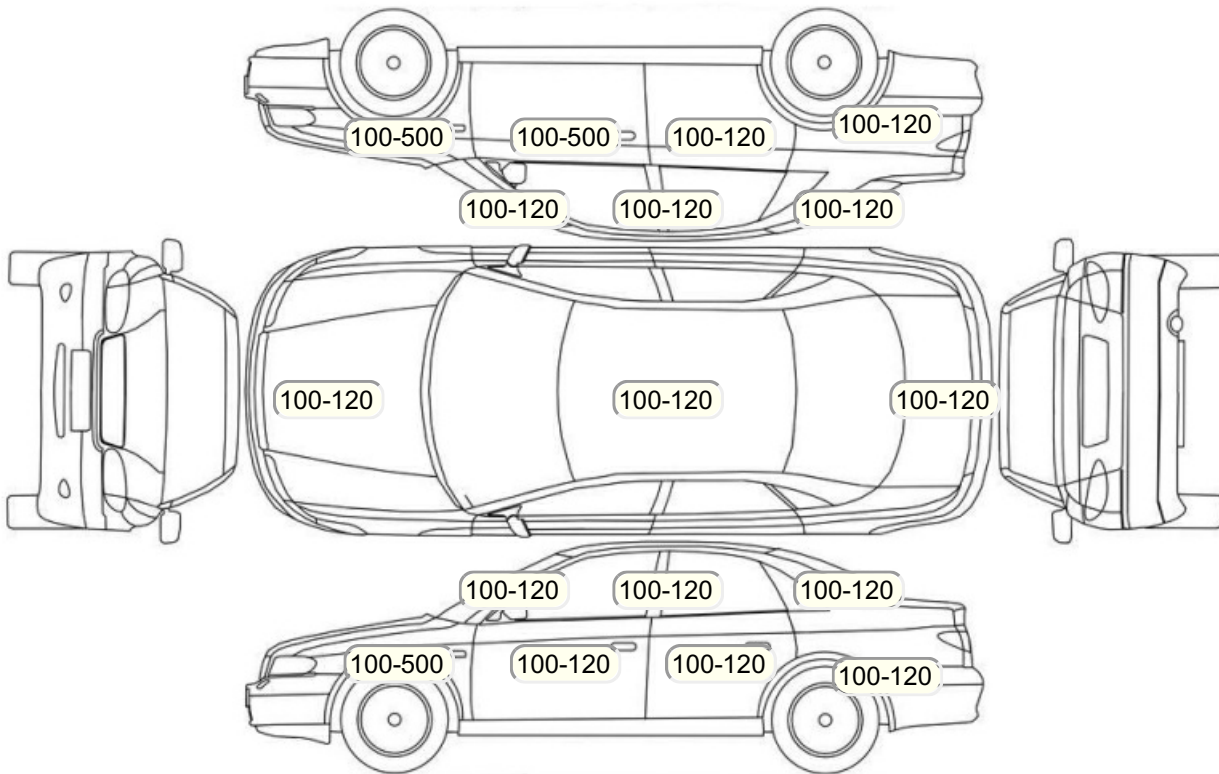

## Акт осмотра автомобиля

г. Санкт-Петербург

31.08.2024

Марка	Kia	Модель	Rio
Год	01/01/2017	Пробег	178772 км
ВИН	Z94C241BAJR037720	Цвет	Черный
Двигатель	1591 см / Бензин	Коробка передач	механическая коробка
Тип кузова	Седан	Привод	передний привод
ПТС	Оригинал	Кол-во регистраций	2
Кол-во ключей	2	Гарантия до	/Нет
Предварительная оценка		Второй комплект колес/шин	Нет

## Осмотр состояния ЛКП, мкр