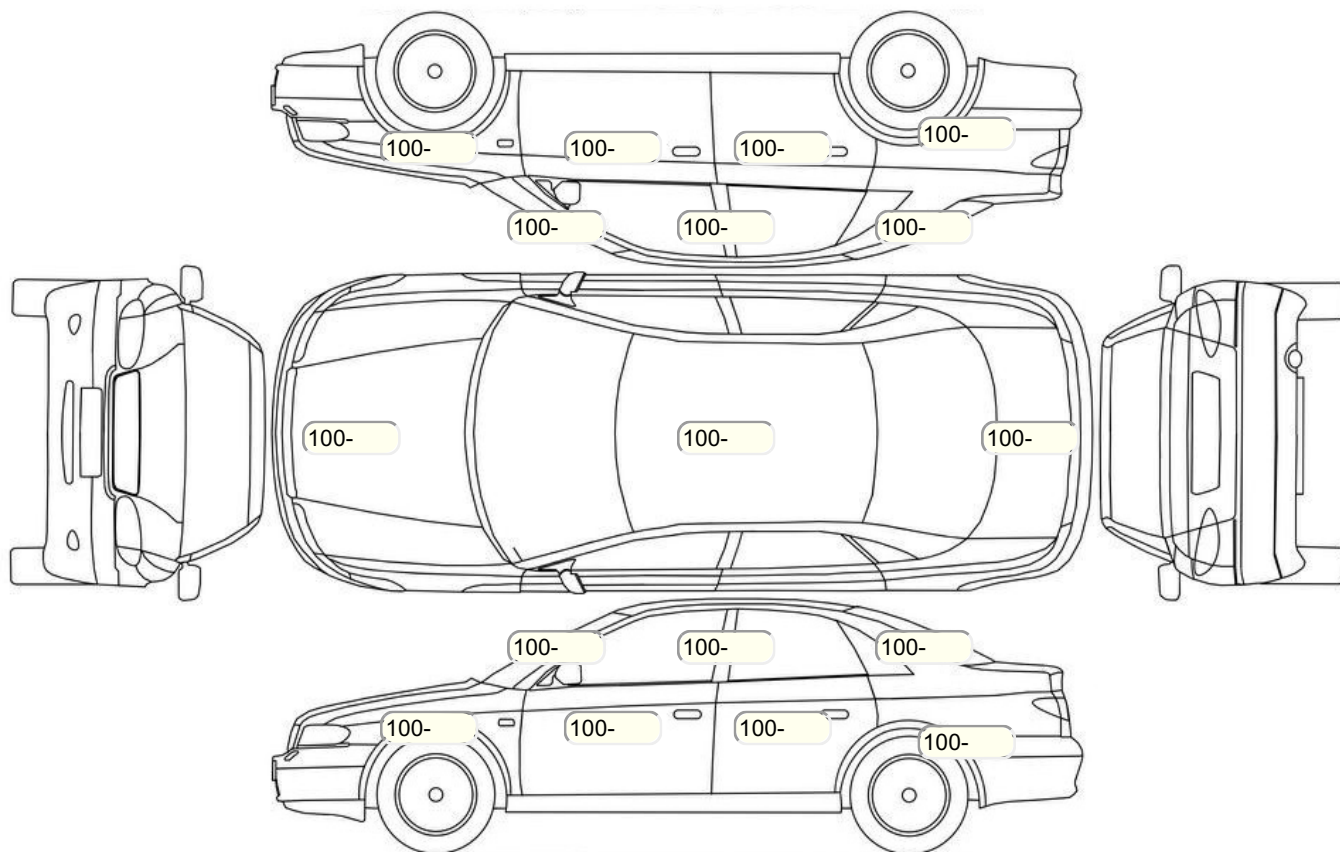

Осмотр состояния ЛКП, мкр

Повреждения экс- и интерьера

Элемент	Состояние ЛКП элемента	Повреждение
Дверь передняя левая		Вторичный окрас детали

Комплектация

- 1 Подушки безопасности 2
- 2 Регулировка руля В 2 направлениях
- 3 Регулировка сиденья переднего пассажира Механическая
- 4 Регулировка сиденья водителя Механическая
- 5 Обогрев сидений Передние
- 6 Проигрыватель аудио CD-магнитола
- 7 Динамики 4
- 8 Система кондиционирования воздуха Кондиционер
- 9 Усилитель руля Гидроусилитель
- 10 Электростеклоподъемники Передние
- 11 Штатная аудиоподготовка
- 12 Тонированные стекла
- 13 Розетка 12 V
- 14 Регулировка руля по высоте и вылету
- 15 Охлаждаемый перчаточный ящик
- 16 Бортовой компьютер
- 17 AUX
- 18 Передние противотуманные фары
- 19 Галогеновые фары
- 20 Электропривод регулировки зеркал
- 21 Центральный замок
- 22 Блокировка задних дверей
- 23 Имобилайзер
- 24 Isofix/LATCH
- 25 ESP
- 26 Подушка безопасности пассажира
- 27 Подушка безопасности водителя
- 28 Антипробуксовочная система
- 29 Антиблокировочная система (ABS)
- 30 Мультируль
- 31 Электроподъемники передние
- 32 Темный салон
- 33 Защита картера двигателя