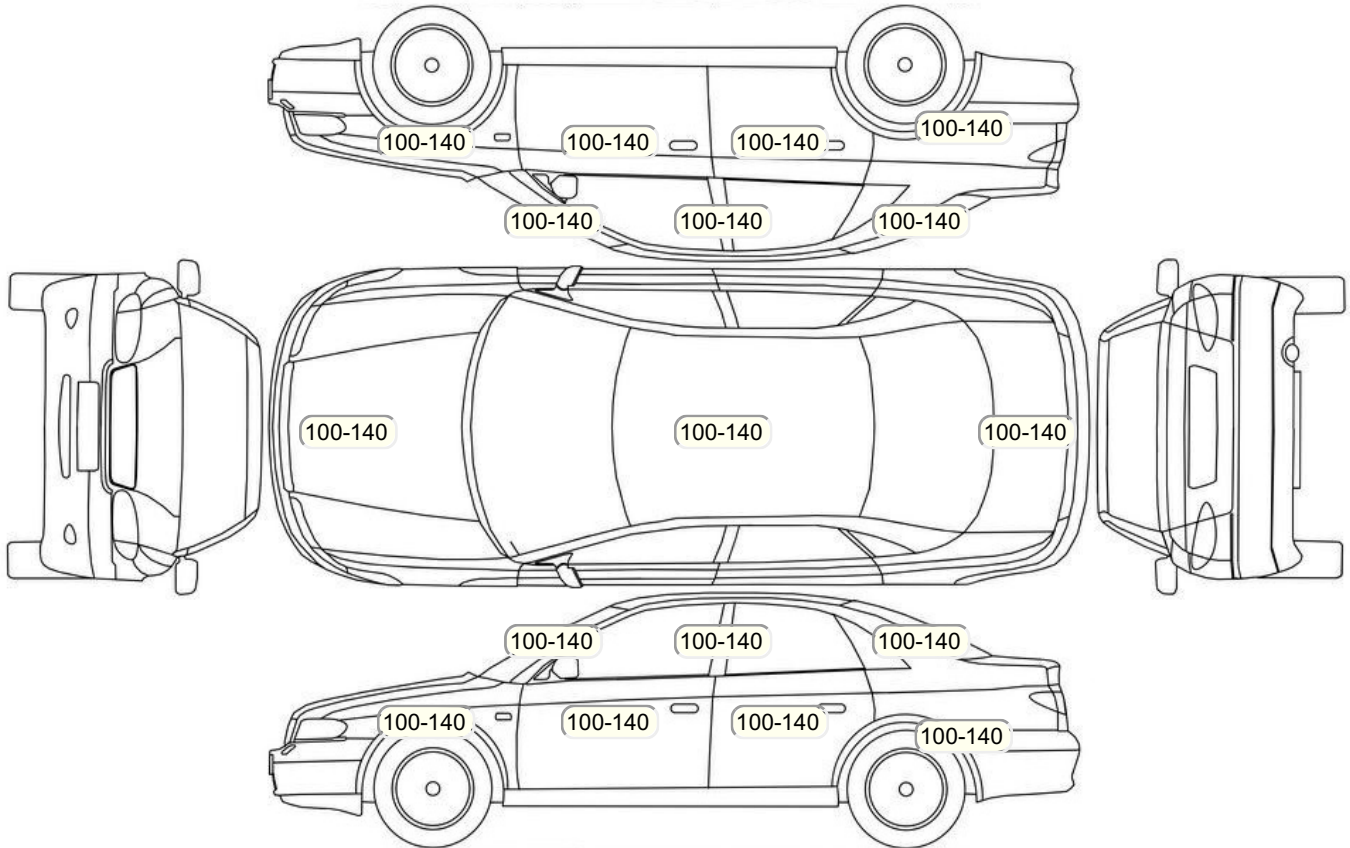

Акт осмотра автомобиля

г. Санкт-Петербург

16.07.2024

Марка	Audi	Модель	Q3
Год	01/01/2013	Пробег	109160 км
ВИН	WAUZZZ8U4ER020776	Цвет	Серый
Двигатель	1984 см / Бензин	Коробка передач	коробка-робот
Тип кузова	Внедорожник 5 дв.	Привод	полный привод
ПТС	Оригинал	Кол-во регистраций	2
Кол-во ключей	2	Гарантия до	01.05.2018/Нет
Предварительная оценка		Второй комплект колес/шин	Да

Осмотр состояния ЛКП, мкр

Повреждения экс- и интерьера

Элемент	Состояние ЛКП элемента	Повреждение