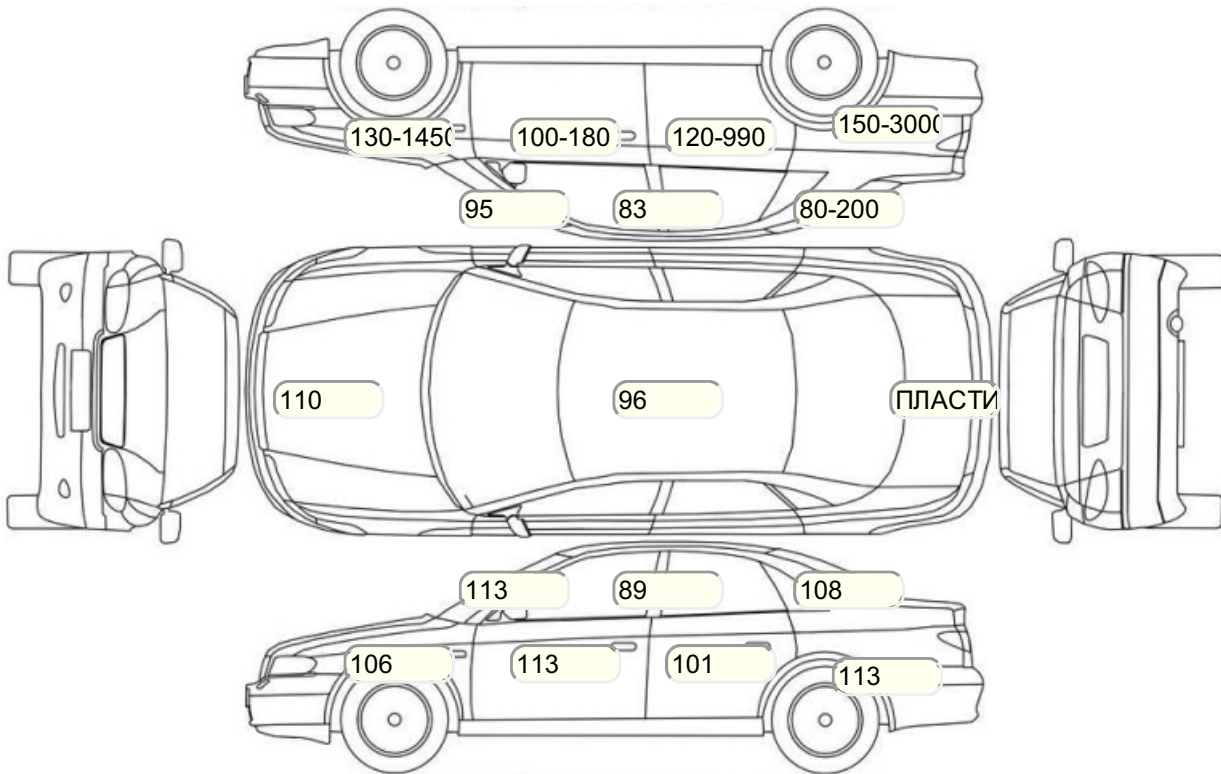

Акт осмотра автомобиля

г. Санкт-Петербург

27.07.2024

Марка	Nissan	Модель	X-Trail
Год	01/01/2019	Пробег	29842 км
ВИН	Z8NTANT32ES110803	Цвет	Серый
Двигатель	1997 см / Бензин	Коробка передач	коробка-вариатор
Тип кузова	Внедорожник 5 дв.	Привод	полный привод
ПТС	Оригинал	Кол-во регистраций	2
Кол-во ключей	2	Гарантия до	/Нет
Предварительная оценка		Второй комплект колес/шин	Нет

Осмотр состояния ЛКП, мкр

Повреждения экс- и интерьера

Элемент	Состояние ЛКП элемента	Повреждение