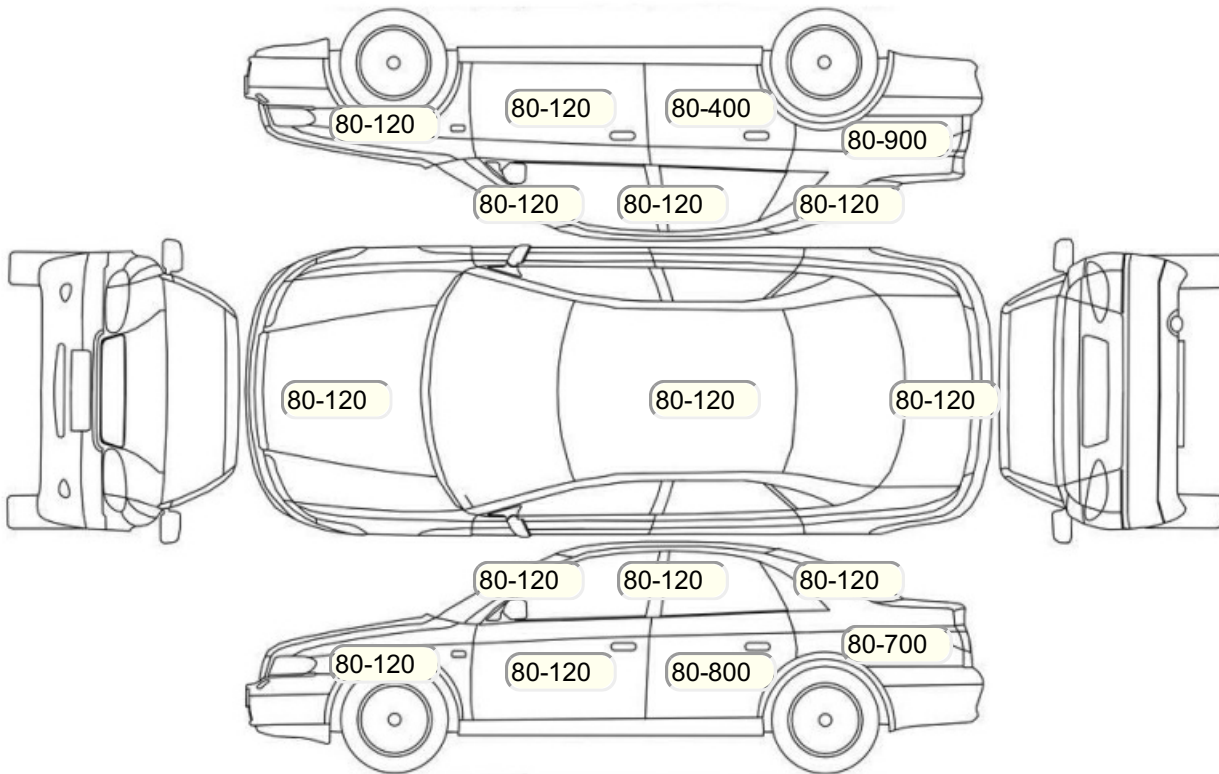

Акт осмотра автомобиля

Московская обл., г. Видное

30.10.2024

Марка	Volkswagen	Модель	Touareg
Год	01/01/2007	Пробег	172810 км
ВИН	WVGZZZ7LZ7D068808	Цвет	Серебристый
Двигатель	4172 см / Бензин	Коробка передач	автоматическая коробка
Тип кузова	Внедорожник 5 дв.	Привод	полный привод
ПТС	Дубль	Кол-во регистраций	4
Кол-во ключей	2	Гарантия до	10.11.2010/Нет
Предварительная оценка		Второй комплект колес/шин	Нет

Осмотр состояния ЛКП, мкр

Повреждения экс- и интерьера

Элемент	Состояние ЛКП элемента	Повреждение
Дверь задняя левая	Вторичный окрас	
Дверь задняя правая	Вторичный окрас	
Крыло заднее левое	Вторичный окрас	
Крыло заднее правое	Вторичный окрас	
Стекло ветровое(лобовое)	x	x