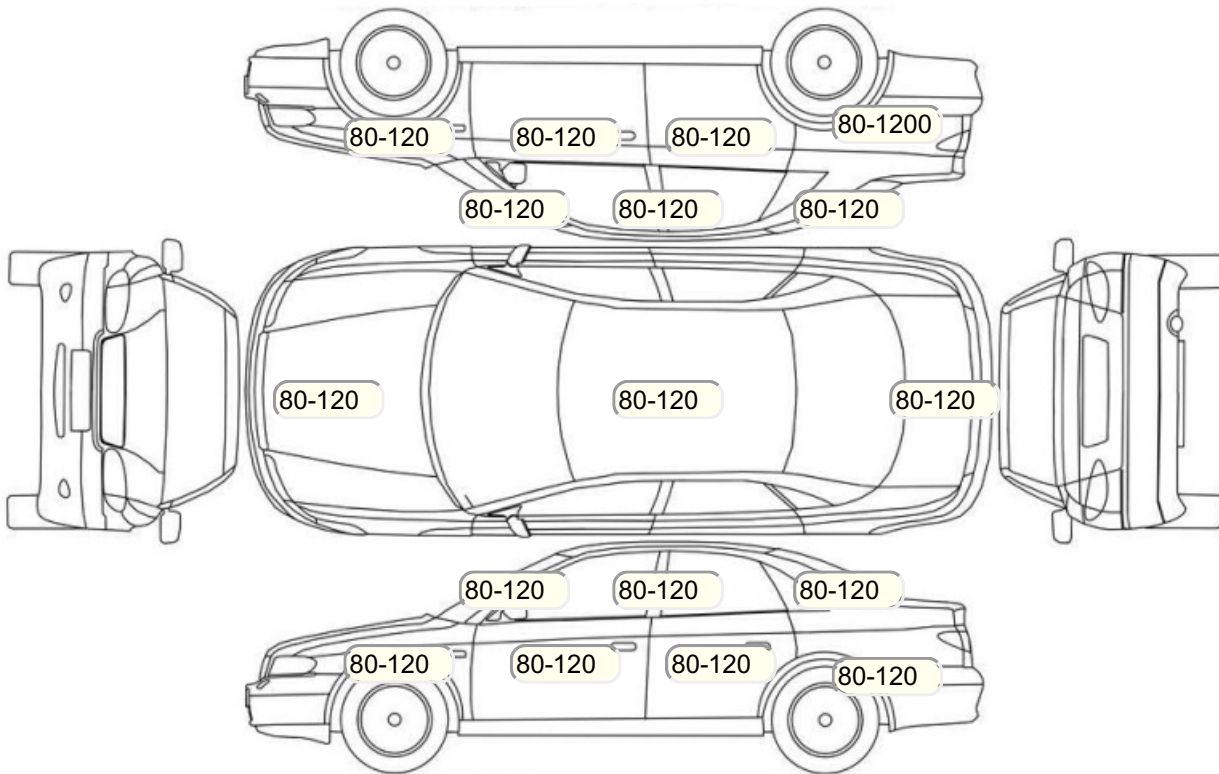

Осмотр состояния ЛКП, мкр

Повреждения экс- и интерьера

Элемент	Состояние ЛКП элемента	Повреждение
Крыло заднее правое	Ремонт, Вторичный окрас	

Комплектация

- 1 Подушки безопасности 2
- 2 Регулировка руля В 1 направлении
- 3 Регулировка сиденья переднего пассажира Механическая
- 4 Регулировка сиденья водителя Механическая
- 5 Динамики 2
- 6 Система кондиционирования воздуха Кондиционер
- 7 Электростеклоподъемники Передние
- 8 Галогеновые фары
- 9 Электроподъемники передние
- 10 Темный салон