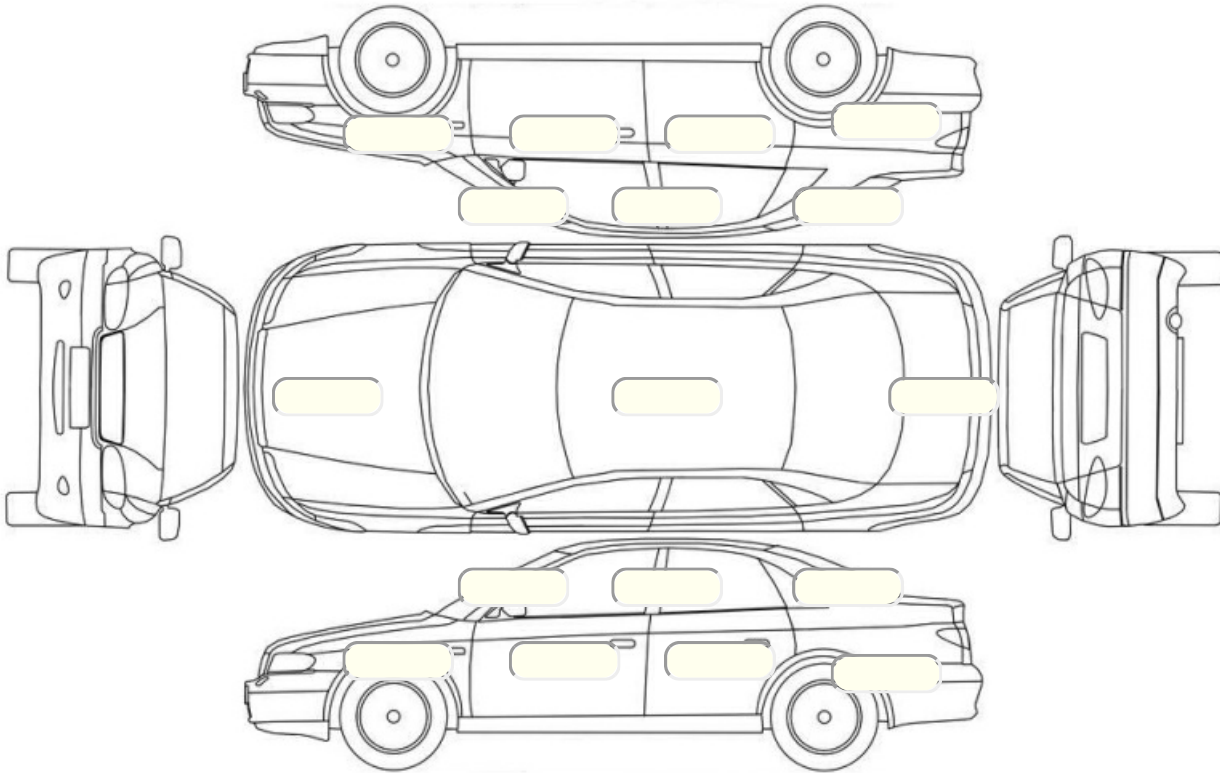

Осмотр состояния ЛКП, мкр

Повреждения экс- и интерьера

Элемент	Состояние ЛКП элемента	Повреждение
Капот	Вторичный частичный окрас	
Крыло переднее левое	Вторичный окрас	

Комплектация

- 1 Подушки безопасности 6
- 2 Регулировка руля В 2 направлениях
- 3 Регулировка сиденья переднего пассажира Механическая
- 4 Регулировка сиденья водителя Механическая
- 5 Обогрев сидений Передние
- 6 Проигрыватель аудио Аудиоподготовка
- 7 Динамики 6
- 8 Система кондиционирования воздуха Климат (2 зоны)
- 9 Усилитель руля Электроусилитель
- 10 Электростеклоподъемники Все
- 11 Штатная аудиоподготовка
- 12 Обогрев зеркал
- 13 Бортовой компьютер
- 14 Передние противотуманные фары
- 15 Автоматический корректор фар
- 16 Электропривод регулировки зеркал
- 17 Центральный замок
- 18 Isofix/LATCH
- 19 Подушки безопасности оконные (шторки)
- 20 Подушки безопасности боковые
- 21 Подушка безопасности пассажира
- 22 Подушка безопасности водителя
- 23 Парктроник
- 24 Система курсовой устойчивости
- 25 Антипробуксовочная система
- 26 Антиблокировочная система (ABS)
- 27 Парктроник передний
- 28 Парктроник задний
- 29 Камера заднего вида
- 30 Bluetooth
- 31 USB порт
- 32 Подогрев передних сидений
- 33 Мультируль
- 34 Электроподъемники передние
- 35 Электроподъемники задние
- 36 Темный салон
- 37 Подрулевые лепестки переключения передач
- 38 Отделка кожей рулевого колеса
- 39 Индикатор внешней температуры
- 40 Датчик дождя
- 41 Штатная сигнализация