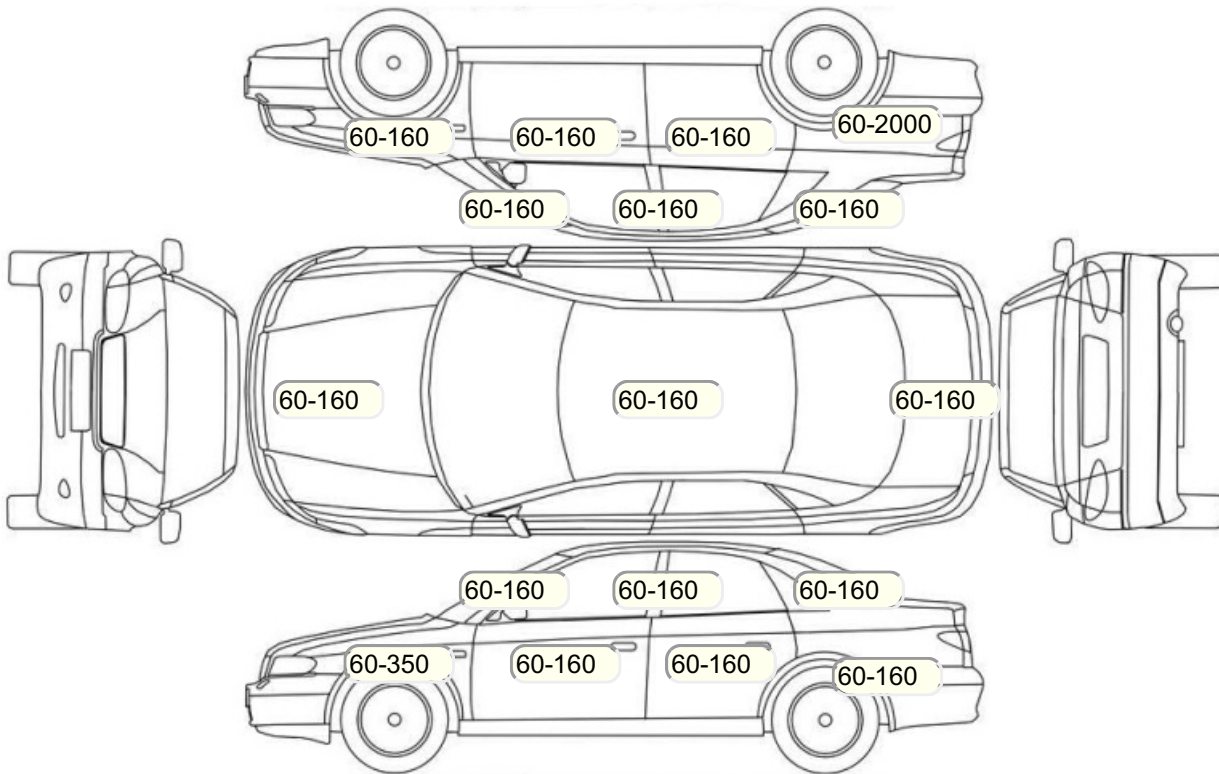

Акт осмотра автомобиля

Московская обл., г. Мытищи

26.08.2024

Марка	Volkswagen	Модель	Polo
Год	01/01/2021	Пробег	35885 км
ВИН	XW8ZZZCKZMG047144	Цвет	Белый
Двигатель	1598 см / Бензин	Коробка передач	автоматическая коробка
Тип кузова	Лифтбек	Привод	передний привод
ПТС	Оригинал	Кол-во регистраций	1
Кол-во ключей	2	Гарантия до	/Нет
Предварительная оценка		Второй комплект колес/шин	Нет

Осмотр состояния ЛКП, мкр

Повреждения экс- и интерьера

Элемент	Состояние ЛКП элемента	Повреждение
Бампер задний	x	x
Бампер передний	x	x
Дверь задняя правая		Потертость, Скол, Царапина
Зеркало заднего вида боковое левое	x	x
Крыло заднее правое		Потертость
Крыло переднее левое	Вторичный окрас	Крутилось
Крыло переднее правое		Вмятина
Порог правый		Потертость, Царапина
Решетка радиатора	x	x
Водительское сиденье	x	x
Заднее сиденье	x	x