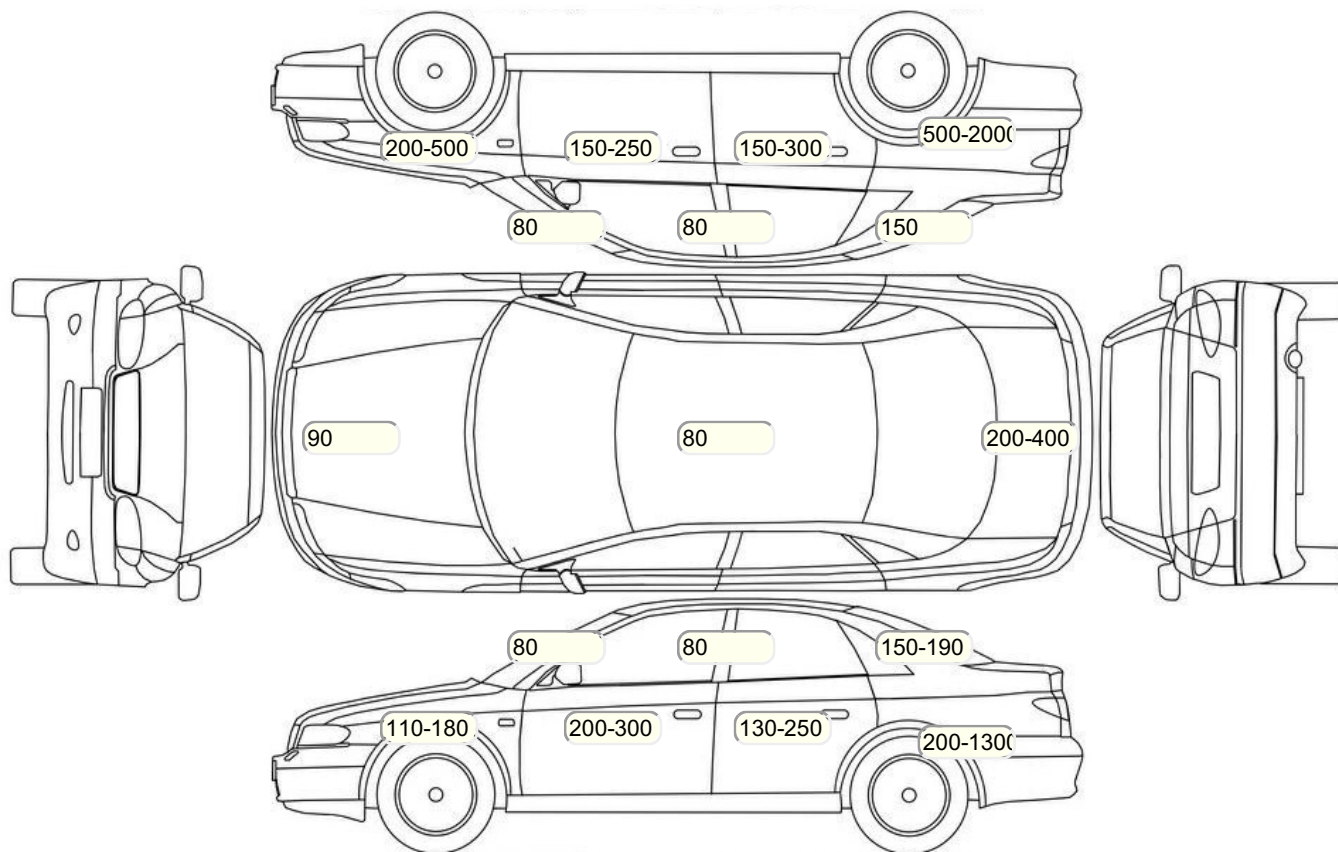

Осмотр состояния ЛКП, мкр

Повреждения экс- и интерьера

Элемент	Состояние ЛКП элемента	Повреждение
---------	------------------------	-------------

Комплектация

- 1 Подушки безопасности 4
- 2 Регулировка руля В 1 направлении
- 3 Регулировка сиденья переднего пассажира Механическая
- 4 Регулировка сиденья водителя Механическая
- 5 Дополнительный комплект колёс/шин Легкосплавные R17
- 6 Бортовой компьютер
- 7 AUX
- 8 Система управления дальним светом
- 9 Isofix/LATCH
- 10 ESP
- 11 Подушка безопасности водителя
- 12 Парктроник
- 13 Система курсовой устойчивости
- 14 Антипробуксовочная система
- 15 Антиблокировочная система (ABS)
- 16 Bluetooth
- 17 USB порт
- 18 Подогрев передних сидений
- 19 Мультируль
- 20 Турбированный двигатель
- 21 Электроподъёмники передние
- 22 Электроподъёмники задние
- 23 Функция складывания спинки сиденья пассажира
- 24 Отделка кожей рычага КПП
- 25 Отделка кожей рулевого колеса
- 26 Накладки на пороги
- 27 Лакокрасочное покрытие металлик
- 28 Декоративные молдинги