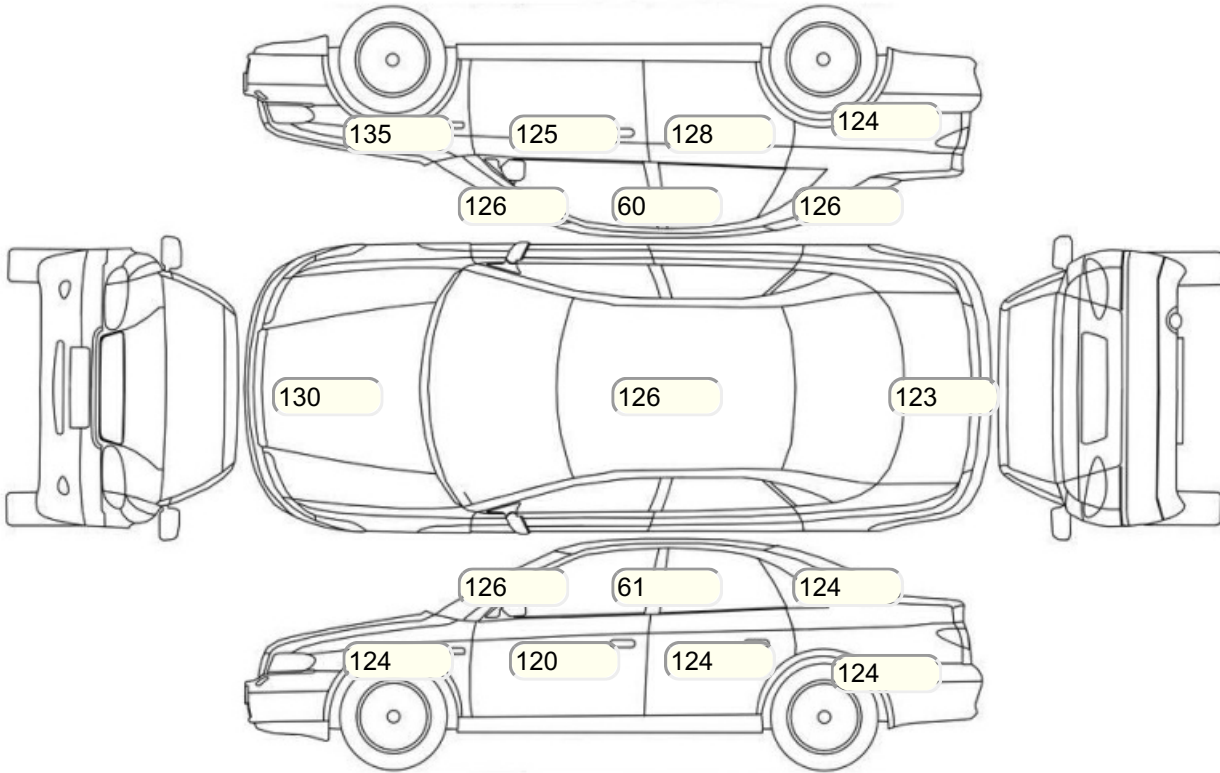

Осмотр состояния ЛКП, мкр

Повреждения экс- и интерьера

Элемент	Состояние ЛКП элемента	Повреждение
---------	------------------------	-------------

Комплектация

- 1 Круиз-контроль Круиз-контроль
- 2 Регулировка руля В 2 направлениях
- 3 Регулировка сиденья переднего пассажира Механическая
- 4 Регулировка сиденья водителя Механическая
- 5 Обогрев сидений Передние
- 6 Система кондиционирования воздуха Климат (2 зоны)
- 7 Усилитель руля Гидроусилитель
- 8 Электростеклоподъемники Все
- 9 Штатная аудиоподготовка
- 10 Тонированные стекла
- 11 Обогрев зеркал
- 12 Бортовой компьютер
- 13 Передние противотуманные фары
- 14 Галогеновые фары
- 15 Центральный замок
- 16 Иммобилайзер
- 17 Подушки безопасности боковые
- 18 Подушка безопасности пассажира
- 19 Подушка безопасности водителя
- 20 Система курсовой устойчивости
- 21 Антиблокировочная система (ABS)
- 22 Подогрев передних сидений
- 23 Передний центральный подлокотник
- 24 Темный салон
- 25 Датчик света
- 26 Датчик дождя