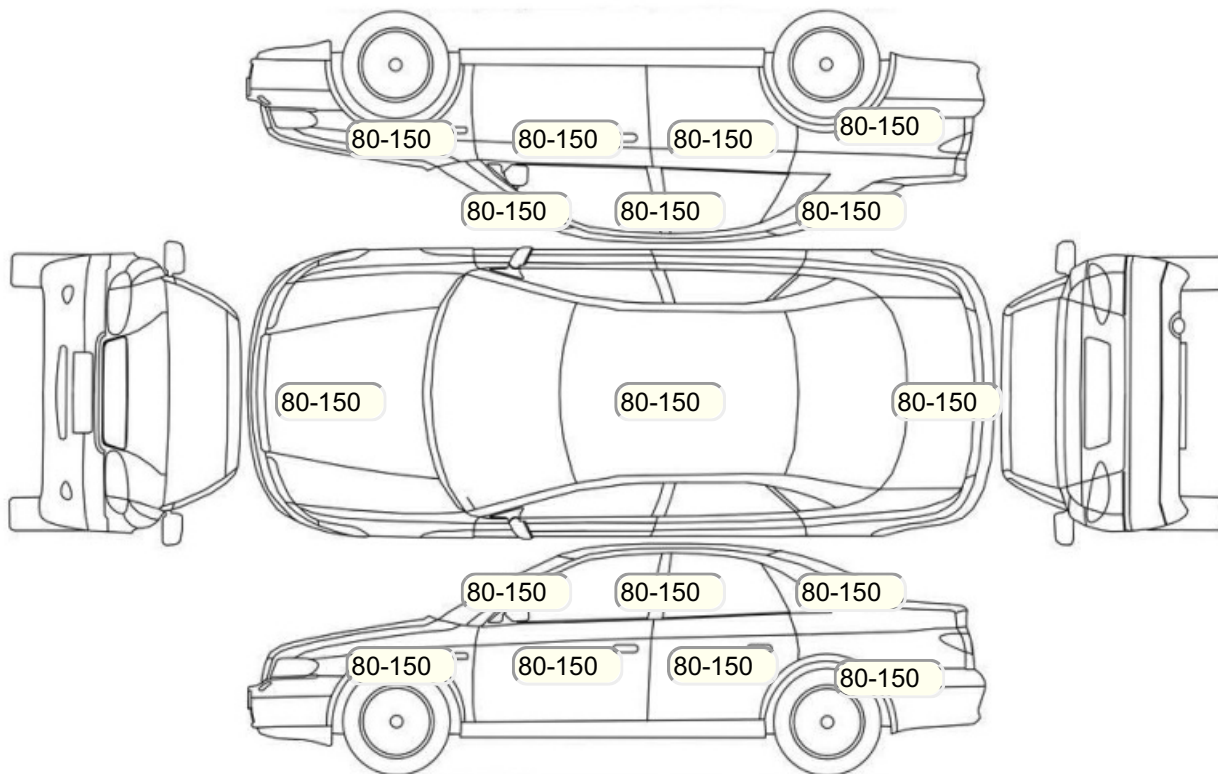

Акт осмотра автомобиля

г. Москва

14.08.2024

Марка	Kia	Модель	Cerato
Год	01/01/2018	Пробег	112836 км
ВИН	XMEFC416BK0000671	Цвет	Белый
Двигатель	1591 см / Бензин	Коробка передач	автоматическая коробка
Тип кузова	Седан	Привод	передний привод
ПТС	Оригинал	Кол-во регистраций	1
Кол-во ключей	2	Гарантия до	10.05.2024/Нет
Предварительная оценка		Второй комплект колес/шин	Нет

Осмотр состояния ЛКП, мкр

Повреждения экс- и интерьера

Элемент	Состояние ЛКП элемента	Повреждение
Бампер задний	x	x
Бампер передний	x	x
Дверь задняя левая		Вмятина, Царапина
Дверь задняя правая		Вмятина, Царапина