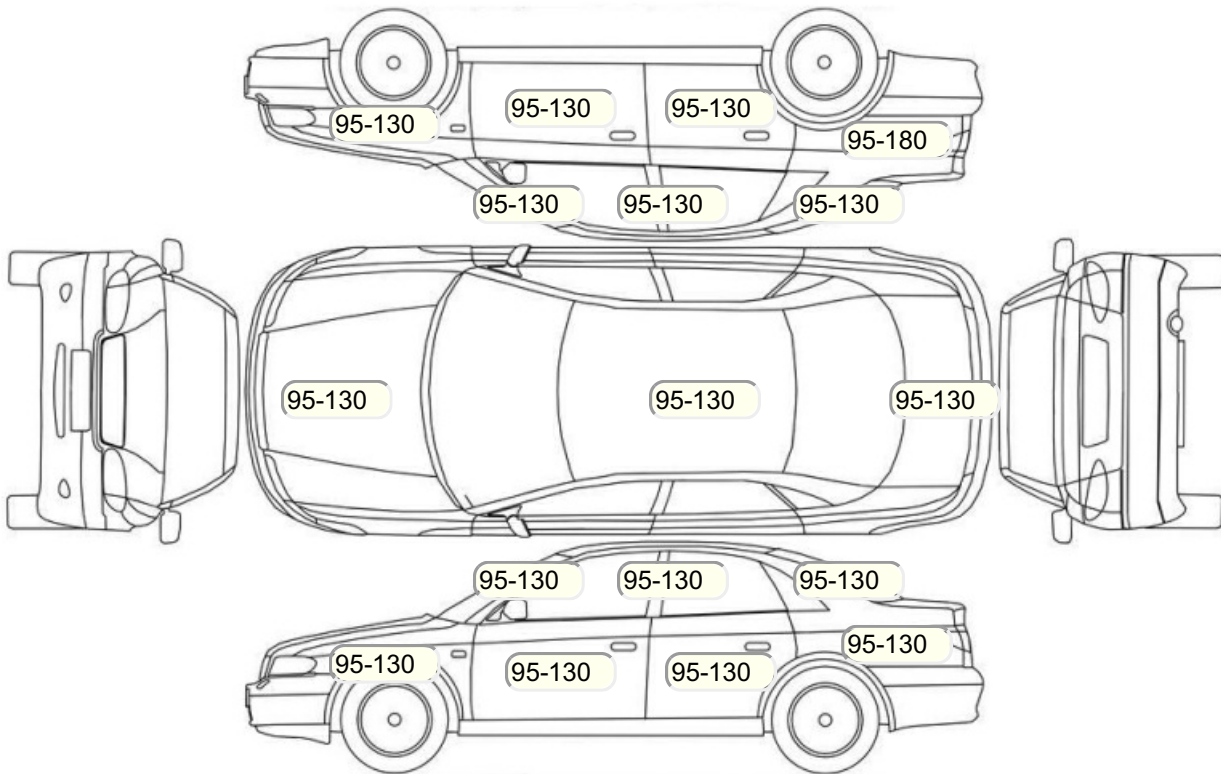

Осмотр состояния ЛКП, мкр

Повреждения экс- и интерьера

Элемент	Состояние ЛКП элемента	Повреждение
---------	------------------------	-------------

Комплектация

- 1 Круиз-контроль Круиз-контроль
- 2 Подушки безопасности 8
- 3 Регулировка руля В 2 направлениях
- 4 Регулировка сиденья переднего пассажира Электропривод
- 5 Регулировка сиденья водителя Электропривод с памятью
- 6 Обогрев сидений Передние + задние
- 7 Проигрыватель аудио Аудиоподготовка
- 8 Динамики 10
- 9 Система кондиционирования воздуха Климат (2 зоны)
- 10 Усилитель руля Электроусилитель
- 11 Электростеклоподъемники Все
- 12 Штатная аудиоподготовка
- 13 Тонированные стекла
- 14 Регулировка руля по высоте и вылету
- 15 Прикуриватель и пепельница
- 16 Охлаждаемый перчаточный ящик
- 17 Голосовое управление
- 18 Активный усилитель руля
- 19 Поддон в багажнике
- 20 Омыватель фар
- 21 Обогрев зеркал
- 22 Бортовой компьютер
- 23 AUX
- 24 Электрообогрев форсунок стеклоомывателей
- 25 Электрообогрев зоны стеклоочистителей
- 26 Система управления дальним светом
- 27 Система адаптивного освещения
- 28 Система адаптивного головного освещения в повороте
- 29 Светодиодные фары
- 30 Передние противотуманные фары
- 31 Автоматический корректор фар
- 32 Электропривод регулировки зеркал
- 33 Центральный замок
- 34 Блокировка задних дверей
- 35 Противоугонная сигнализация
- 36 Иммобилайзер
- 37 Замок руля
- 38 Замок капота
- 39 Блокатор КПП
- 40 ESP
- 41 Подушки безопасности оконные (шторки)
- 42 Подушки безопасности боковые задние
- 43 Подушки безопасности боковые
- 44 Подушка безопасности пассажира
- 45 Подушка безопасности для защиты коленей водителя
- 46 Подушка безопасности водителя
- 47 Парктроник
- 48 Система распознавания дорожных знаков
- 49 Система контроля давления в шинах
- 50 Система помощи при спуске
- 51 Система помощи при подъеме
- 52 Система курсовой устойчивости
- 53 Антипробуксовочная система
- 54 Антиблокировочная система (ABS)
- 55 Проекция на лобовое стекло
- 56 Электрорегулировка руля
- 57 Электропривод крышки багажника
- 58 Система старт-стоп
- 59 Система доступа без ключа
- 60 Регулировка сидений водителя по высоте
- 61 Парктроник передний
- 62 Парктроник задний
- 63 Камера заднего вида
- 64 Камера 360°
- 65 Запуск двигателя с кнопки
- 66 Вентиляция передних сидений
- 67 Навигационная система