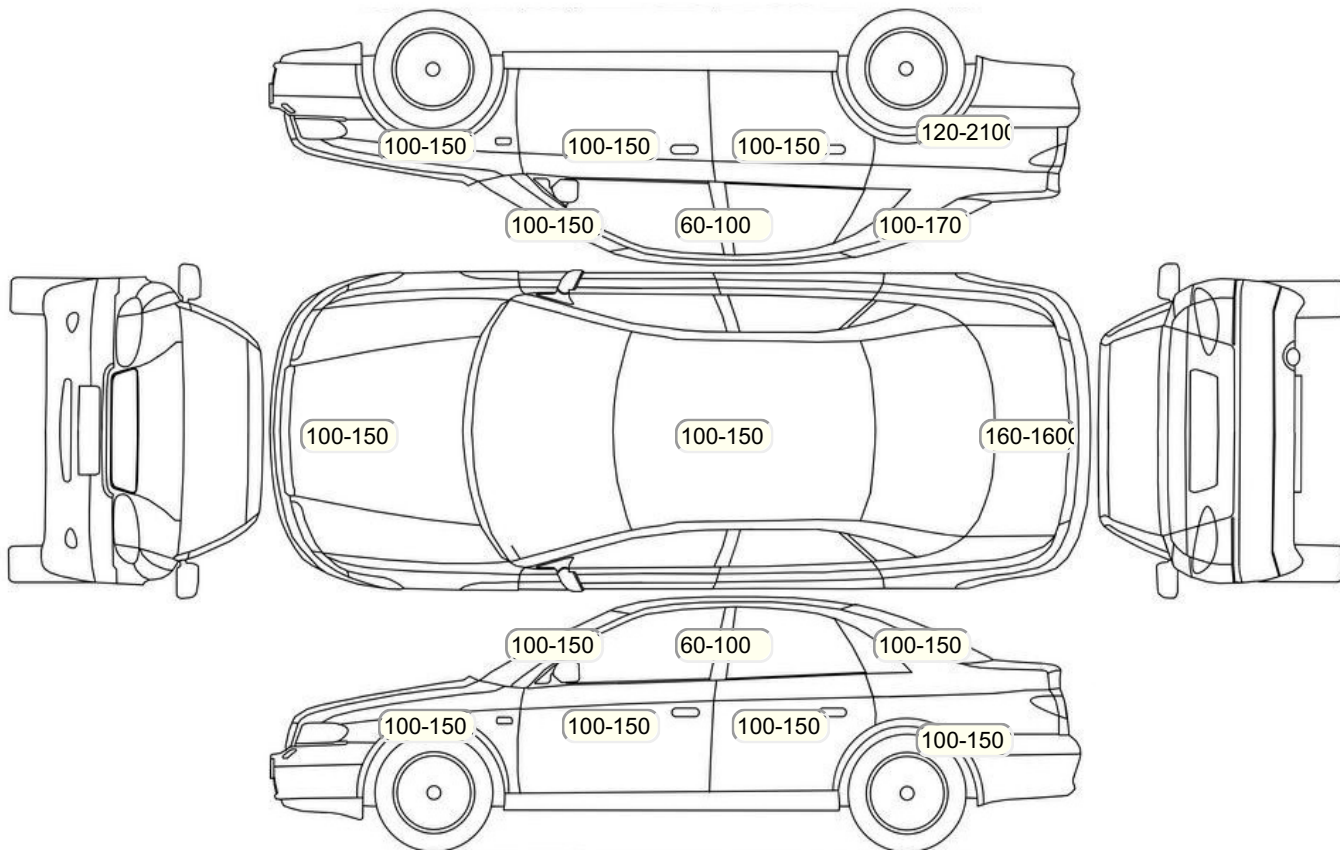

Осмотр состояния ЛКП, мкр

Повреждения экс- и интерьера

Элемент	Состояние ЛКП элемента	Повреждение
---------	------------------------	-------------

Комплектация

- 1 Круиз-контроль Круиз-контроль
- 2 Регулировка руля В 2 направлениях
- 3 Ксеноновые фары Ближний/дальний свет
- 4 Обогрев сидений Передние
- 5 Система кондиционирования воздуха Климат (1 зона)
- 6 Легкосплавные диски R15
- 7 Комплект шин R15
- 8 Усилитель руля Гидроусилитель
- 9 Электростеклоподъемники Все
- 10 Тонированные стекла
- 11 Розетка 12 V
- 12 Регулировка руля по высоте и вылету
- 13 Дистанционный запуск двигателя
- 14 Обогрев зеркал
- 15 Бортовой компьютер
- 16 AUX
- 17 Электрообогрев лобового стекла
- 18 Электрообогрев зоны стеклоочистителей
- 19 Система управления дальним светом
- 20 Передние противотуманные фары
- 21 Электропривод регулировки зеркал
- 22 Центральный замок
- 23 Противогоночная сигнализация
- 24 Иммоилайзер
- 25 Isofix/LATCH
- 26 ESP
- 27 Подушки безопасности боковые
- 28 Подушка безопасности пассажира
- 29 Подушка безопасности для защиты коленей водителя
- 30 Подушка безопасности водителя
- 31 Парктроник
- 32 Система контроля давления в шинах
- 33 Система курсовой устойчивости
- 34 Антипробуксовочная система
- 35 Антиблокировочная система (ABS)
- 36 Регулировка сидений водителя по высоте
- 37 Парктроник задний
- 38 Камера заднего вида
- 39 Лобовое стекло с подогревом
- 40 Навигационная система
- 41 Bluetooth
- 42 USB порт
- 43 Подогрев передних сидений
- 44 Передний центральный подлокотник
- 45 Мультируль
- 46 ЭРА-ГЛОНАСС
- 47 Isofix(передний ряд)
- 48 Помощи при торможении (BAS, EBD)
- 49 Темный салон
- 50 Отделка кожей рычага КПП
- 51 Отделка кожей рулевого колеса
- 52 Накладки на пороги
- 53 Колпаки колёс декоративные
- 54 Индикатор внешней температуры
- 55 Датчик света
- 56 Датчик дождя
- 57 Штатная сигнализация
- 58 Датчик проникновения в салон (датчик объема)