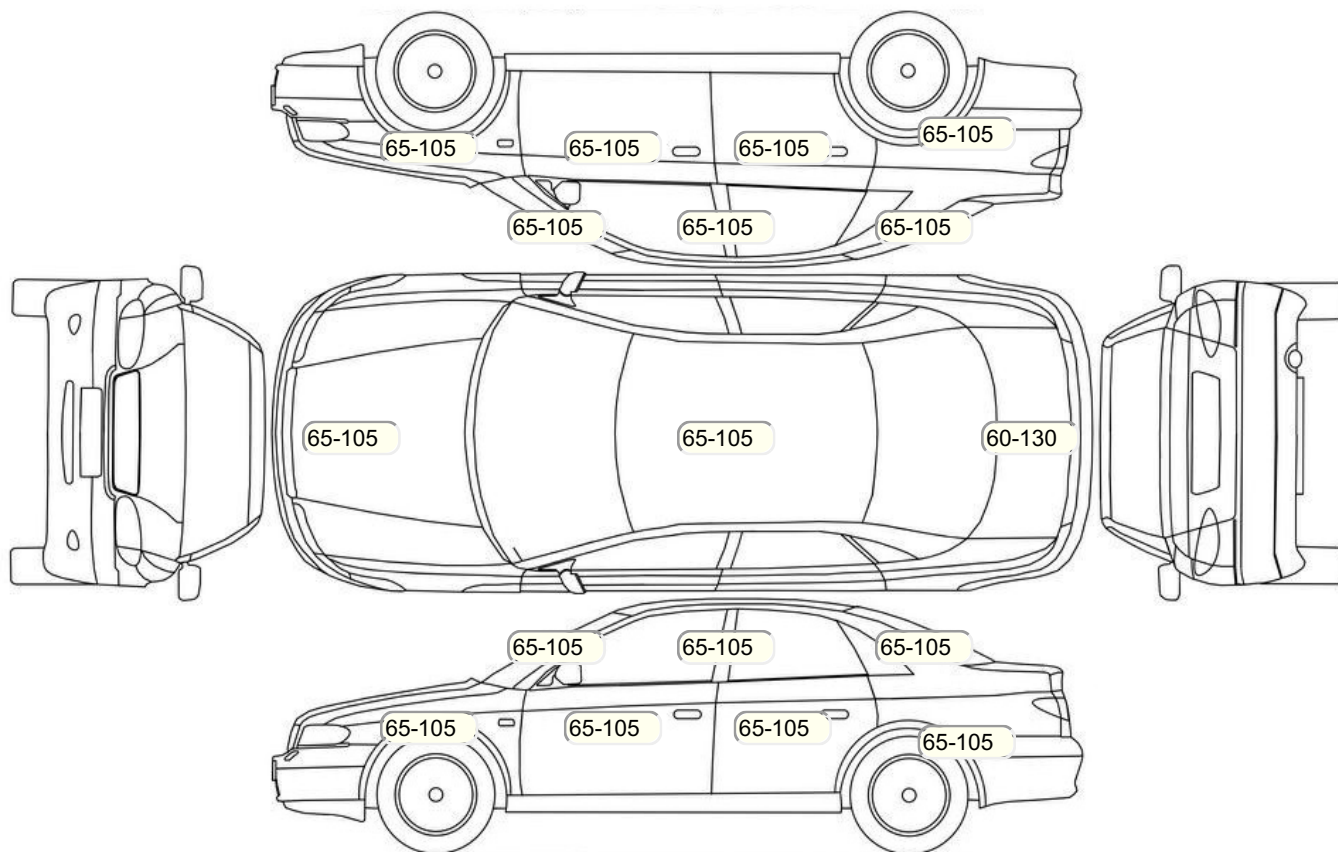

Осмотр состояния ЛКП, мкр

Повреждения экс- и интерьера

Элемент	Состояние ЛКП элемента	Повреждение
---------	------------------------	-------------

Комплектация

- 1 Подушки безопасности 4
- 2 Регулировка руля В 1 направлении
- 3 Регулировка сиденья переднего пассажира Механическая
- 4 Регулировка сиденья водителя Механическая
- 5 Обогрев сидений Передние
- 6 Проигрыватель аудио CD-магнитола
- 7 Динамики 4
- 8 Система кондиционирования воздуха Кондиционер
- 9 Усилитель руля Гидроусилитель
- 10 Электростеклоподъемники Передние
- 11 Электронная система парковки Зад
- 12 Штатная аудиоподготовка
- 13 Прикуриватель и пепельница
- 14 Обогрев зеркал
- 15 Бортовой компьютер
- 16 Электрообогрев форсунок стеклоомывателей
- 17 Передние противотуманные фары
- 18 Галогеновые фары
- 19 Центральный замок
- 20 Иммоилайзер
- 21 ESP
- 22 Парктроник
- 23 Система курсовой устойчивости
- 24 Антипробуксовочная система
- 25 Антиблокировочная система (ABS)
- 26 Парктроник задний
- 27 Подогрев передних сидений
- 28 Мультируль
- 29 Электроподъемники передние
- 30 Темный салон
- 31 Отделка кожей рулевого колеса
- 32 Лакокрасочное покрытие металлик
- 33 Индикатор внешней температуры