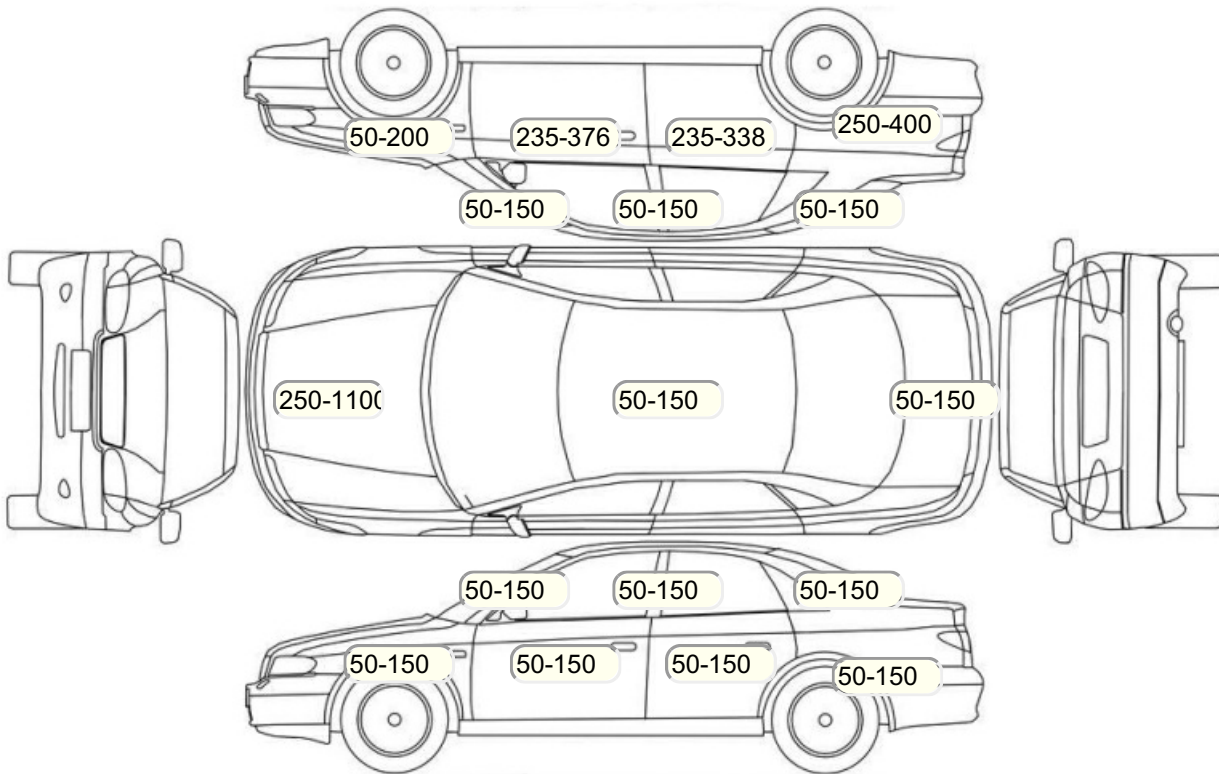

Акт осмотра автомобиля

г. Москва

12.08.2024

Марка	Nissan	Модель	Juke
Год	01/01/2014	Пробег	150000 км
ВИН	SJNFBAF15U6522183	Цвет	Красный
Двигатель	1598 см / Бензин	Коробка передач	коробка-вариатор
Тип кузова	Внедорожник 5 дв.	Привод	передний привод
ПТС	Дубль	Кол-во регистраций	1
Кол-во ключей	2	Гарантия до	30.06.2016/Нет
Предварительная оценка		Второй комплект колес/шин	Нет

Осмотр состояния ЛКП, мкр

Повреждения экс- и интерьера

Элемент	Состояние ЛКП элемента	Повреждение
Бампер задний	х	х
Дверь задняя правая	Вторичный окрас	
Капот	Вторичный окрас	
Крыло заднее правое	Вторичный окрас	
Крыло переднее правое	Вторичный частичный окрас