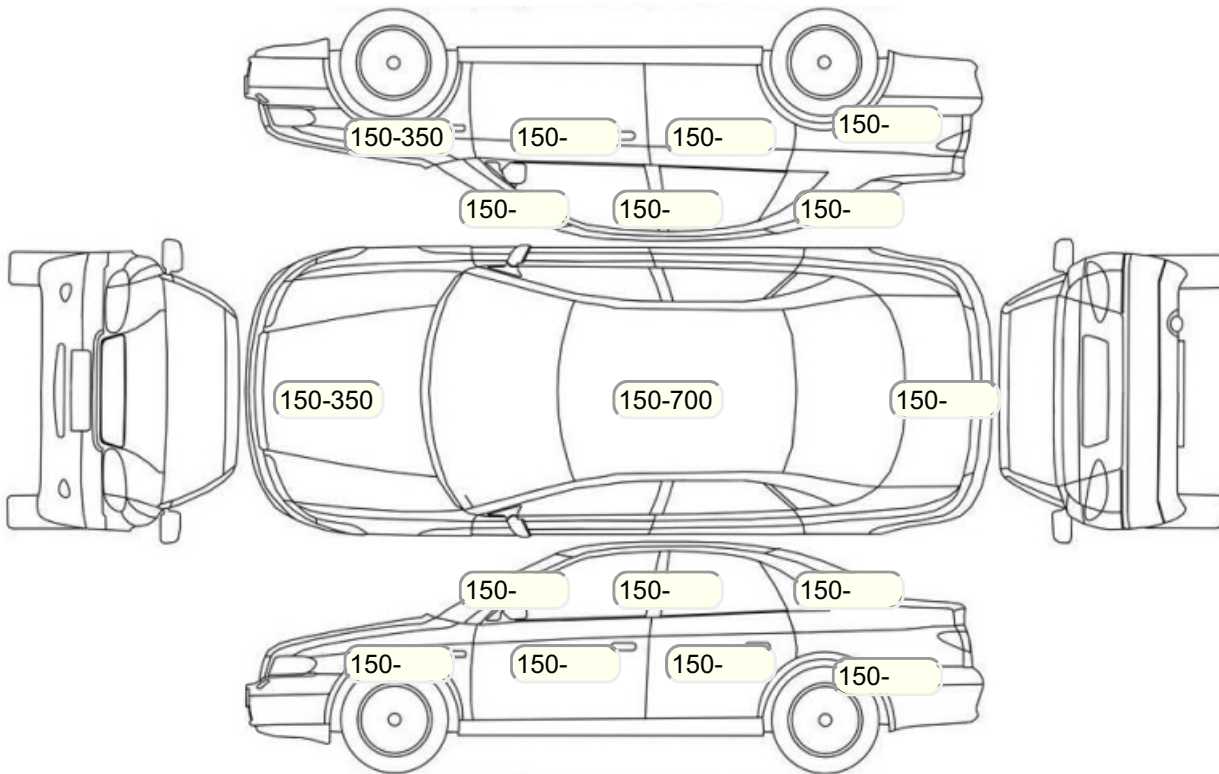

Акт осмотра автомобиля

Московская обл., г. Видное

05.08.2024

Марка	Kia	Модель	Optima
Год	01/01/2011	Пробег	239533 км
ВИН	KNAGN412BC5208380	Цвет	Белый
Двигатель	2359 см / Бензин	Коробка передач	автоматическая коробка
Тип кузова	Седан	Привод	передний привод
ПТС	Оригинал	Кол-во регистраций	3
Кол-во ключей	1	Гарантия до	/Нет
Предварительная оценка		Второй комплект колес/шин	Нет

Осмотр состояния ЛКП, мкр

Повреждения экс- и интерьера

Элемент	Состояние ЛКП элемента	Повреждение