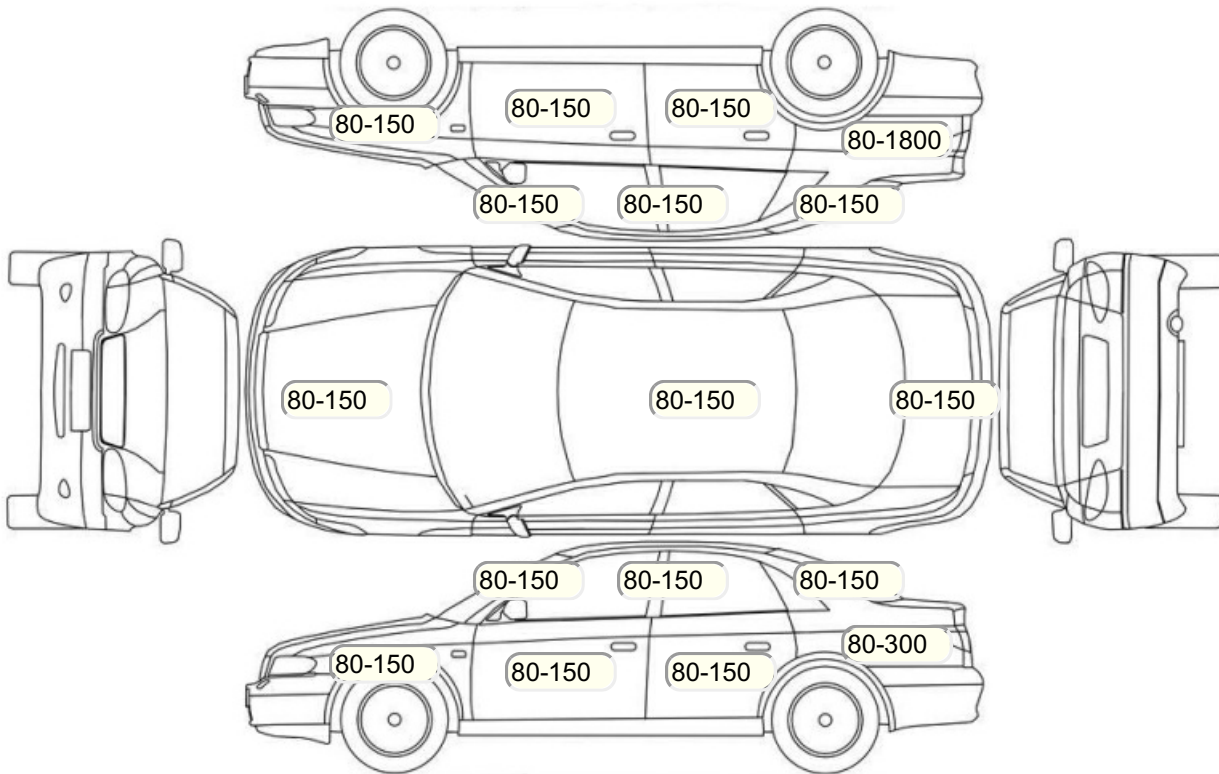

Акт осмотра автомобиля

Московская обл., г. Красногорск

19.11.2024

Марка	Citroen	Модель	SpaceTourer
Год	01/01/2017	Пробег	47341 км
ВИН	VF7VEAHXHZ072356	Цвет	Серый
Двигатель	1997 см / Дизель	Коробка передач	автоматическая коробка
Тип кузова	Минивэн	Привод	передний привод
ПТС	Оригинал	Кол-во регистраций	2
Кол-во ключей	2	Гарантия до	04.05.2024/Нет
Предварительная оценка		Второй комплект колес/шин	Нет

Осмотр состояния ЛКП, мкр

Повреждения экс- и интерьера

Элемент	Состояние ЛКП элемента	Повреждение
Крыло заднее левое	Вторичный окрас	
Крыло заднее правое	Ремонт