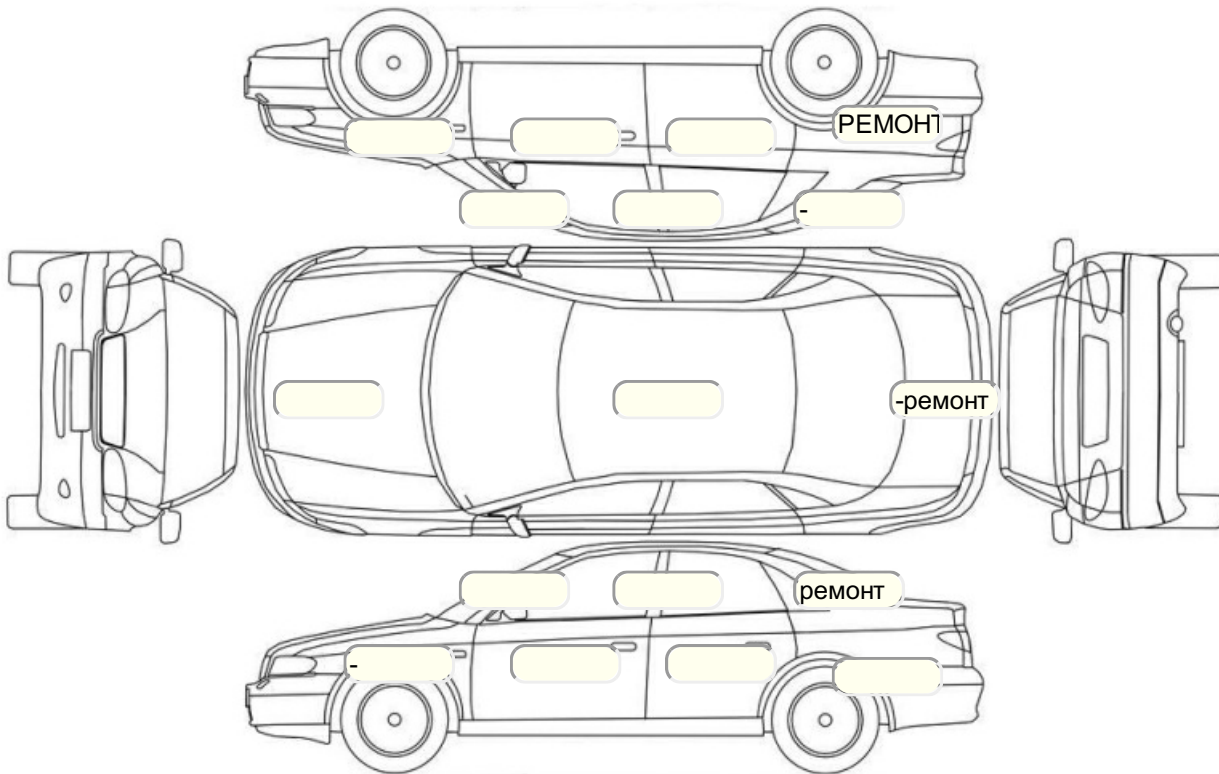

Осмотр состояния ЛКП, мкр

Повреждения экс- и интерьера

Элемент	Состояние ЛКП элемента	Повреждение
---------	------------------------	-------------

Комплектация

- 1 Подушки безопасности 2
- 2 Регулировка руля В 2 направлениях
- 3 Регулировка сиденья переднего пассажира Механическая
- 4 Регулировка сиденья водителя Механическая
- 5 Ксеноновые фары Ближний/дальний свет
- 6 Обогрев сидений Передние + задние
- 7 Проигрыватель аудио Аудиоподготовка
- 8 Динамики 6
- 9 Система кондиционирования воздуха Кондиционер
- 10 Усилитель руля Гидроусилитель
- 11 Электростеклоподъемники Все
- 12 Розетка 12 V
- 13 Регулировка руля по высоте и вылету
- 14 Прикуриватель и пепельница
- 15 Поддон в багажнике
- 16 Омыватель фар
- 17 Обогрев зеркал
- 18 Бортовой компьютер
- 19 AUX
- 20 Светодиодные фары
- 21 Передние противотуманные фары
- 22 Автоматический корректор фар
- 23 Электропривод регулировки зеркал
- 24 Центральный замок
- 25 Блокировка задних дверей
- 26 Замок капота
- 27 Блокиратор КПП
- 28 Isofix/LATCH
- 29 ESP
- 30 Подушка безопасности пассажира
- 31 Подушка безопасности водителя
- 32 Парктроник
- 33 Система курсовой устойчивости
- 34 Антипробуксовочная система
- 35 Антиблокировочная система (ABS)
- 36 Регулировка сидений водителя по высоте
- 37 Парктроник передний
- 38 Парктроник задний
- 39 Лобовое стекло с подогревом
- 40 Bluetooth
- 41 USB порт
- 42 Подогрев задних сидений
- 43 Подогрев передних сидений
- 44 Обогрев рулевого колеса
- 45 Мультируль
- 46 Помощи при торможении (BAS, EBD)
- 47 Электроподъемники передние
- 48 Электроподъемники задние
- 49 Отделка кожей рычага КПП
- 50 Отделка кожей рулевого колеса
- 51 Накладки на пороги
- 52 Индикатор внешней температуры
- 53 Датчик света
- 54 Датчик дождя