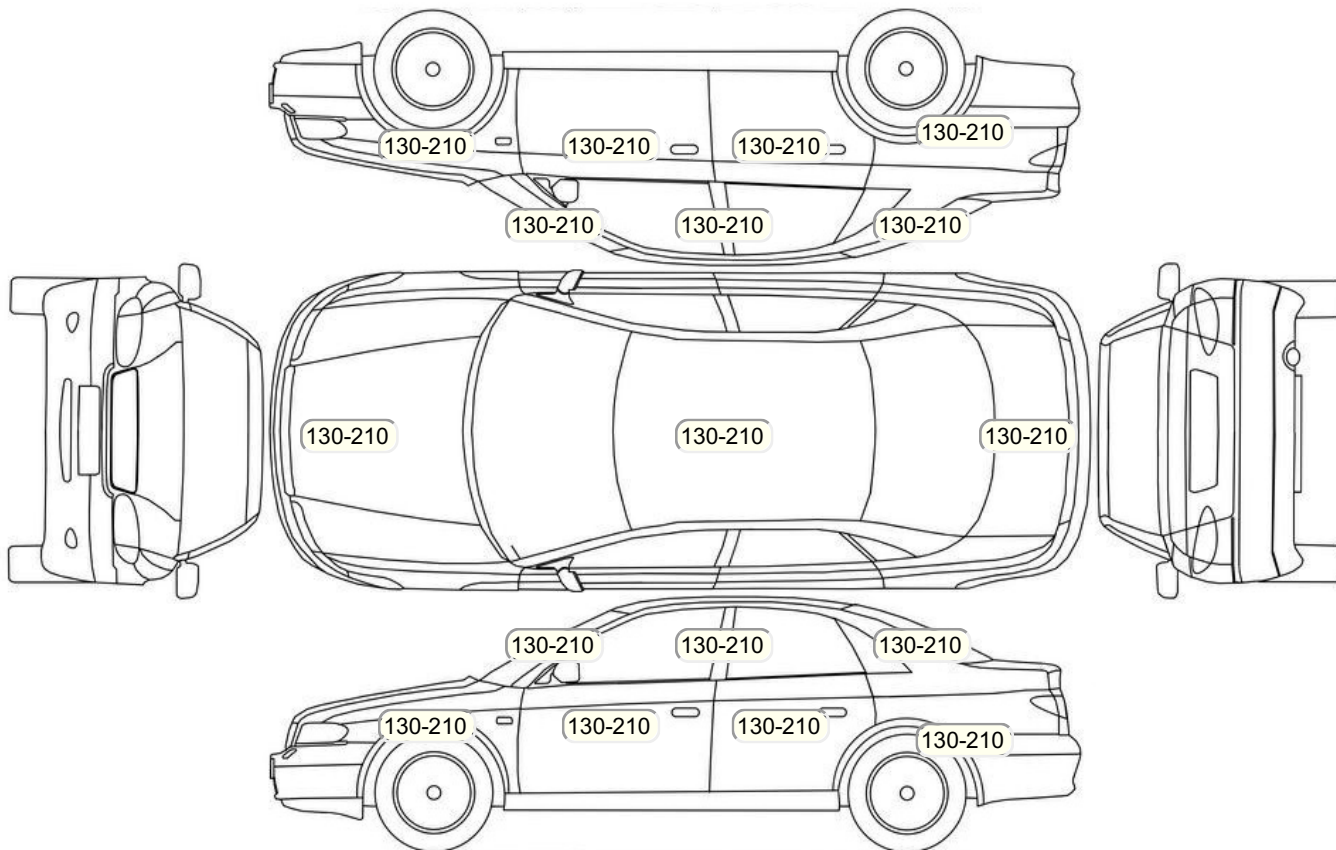

Осмотр состояния ЛКП, мкр

Повреждения экс- и интерьера

Элемент	Состояние ЛКП элемента	Повреждение
---------	------------------------	-------------

Комплектация

- 1 Круиз-контроль Круиз-контроль
- 2 Регулировка руля В 2 направлениях
- 3 Регулировка сиденья переднего пассажира Механическая
- 4 Регулировка сиденья водителя Механическая
- 5 Обогрев сидений Передние
- 6 Проигрыватель аудио Аудиоподготовка
- 7 Система кондиционирования воздуха Климат (2 зоны)
- 8 Усилитель руля Электроусилитель
- 9 Электростеклоподъемники Все
- 10 Штатная аудиоподготовка
- 11 Тонированные стекла
- 12 Розетка 12 V
- 13 Регулировка руля по высоте и вылету
- 14 Обогрев зеркал
- 15 Бортовой компьютер
- 16 АУХ
- 17 Электрообогрев лобового стекла
- 18 Светодиодные фары
- 19 Электропривод регулировки зеркал
- 20 Иммоилайзер
- 21 ESP
- 22 Датчик усталости водителя
- 23 Подушки безопасности боковые
- 24 Подушка безопасности пассажира
- 25 Подушка безопасности водителя
- 26 Парктроник
- 27 Система предотвращения столкновения
- 28 Система контроля давления в шинах
- 29 Система помощи при спуске
- 30 Система помощи при подъеме
- 31 Антипробуксовочная система
- 32 Антиблокировочная система (ABS)
- 33 Парктроник передний
- 34 Парктроник задний
- 35 Камера заднего вида
- 36 Лобовое стекло с подогревом
- 37 Навигационная система
- 38 Bluetooth
- 39 Подогрев передних сидений
- 40 Передний центральный подлокотник
- 41 Обогрев рулевого колеса
- 42 Электропривод складывания зеркал
- 43 Мультируль
- 44 Розетка 220В
- 45 Турбированный двигатель
- 46 Электроподъемники передние
- 47 Электроподъемники задние
- 48 Темный салон
- 49 Отделка кожей рычага КПП
- 50 Отделка кожей рулевого колеса
- 51 Датчик света
- 52 Датчик дождя
- 53 Защита картера двигателя
- 54 Рейлинги на крыше
- 55 Штатная сигнализация